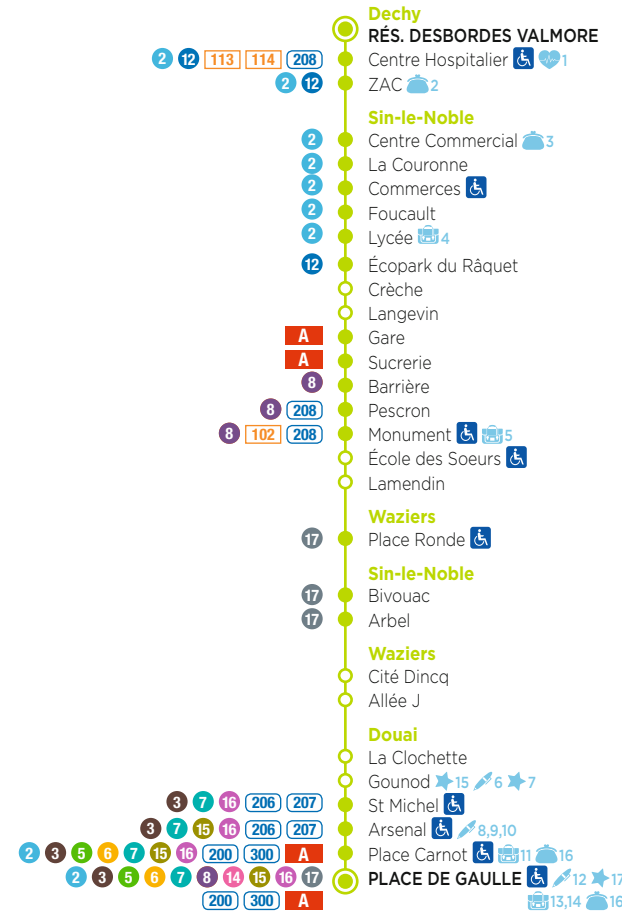

WWW.EVEOLE.FR

*Sous réserve de modifications des calendriers scolaires par le ministère de l'Éducation nationale et de l'organisation interne à l'exploitation des services Évéole.

LIGNE
13

de **DECHY**
Rés. Desbordes Valmore
vers **DOUAI** Place De Gaulle