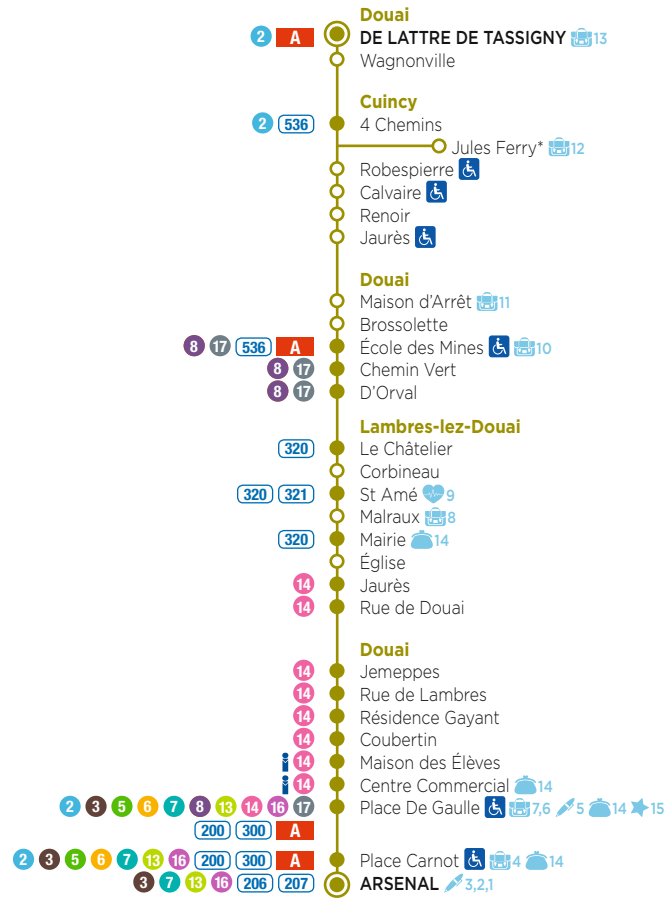

LIGNE
15

de **DOUAI**
De Lattre de Tassigny
vers **DOUAI** Arsenal

Semaine du **LUNDI** au **SAMEDI**

Horaires valables **EN PÉRIODE SCOLAIRE**

FICHE HORAIRES
valable à partir du
4 SEPTEMBRE 2017

période
scolaire

- Terminus de ligne
- Arrêt de correspondance
- Arrêt
- Arrêt accessible aux personnes à mobilité réduite
- Ligne TCSP
- Ligne bus Évêole
- Ligne bus du Conseil Départemental
- Ligne à la demande Tad'évêole (réservation par téléphone)
- Ligne bus Binbin
- Desservi à certaines heures uniquement

e : circule uniquement le **Samedi**
d : circule uniquement du **Lundi au Vendredi**
Vendredi, jour de marché de 6h00 à 14h00
(1) : Arrêt reporté à De Lattre de Tassigny
(2) : Arrêt reporté à Robespierre

LIGNE

15

VOS TRANSPORTS
DU DOUAISIS