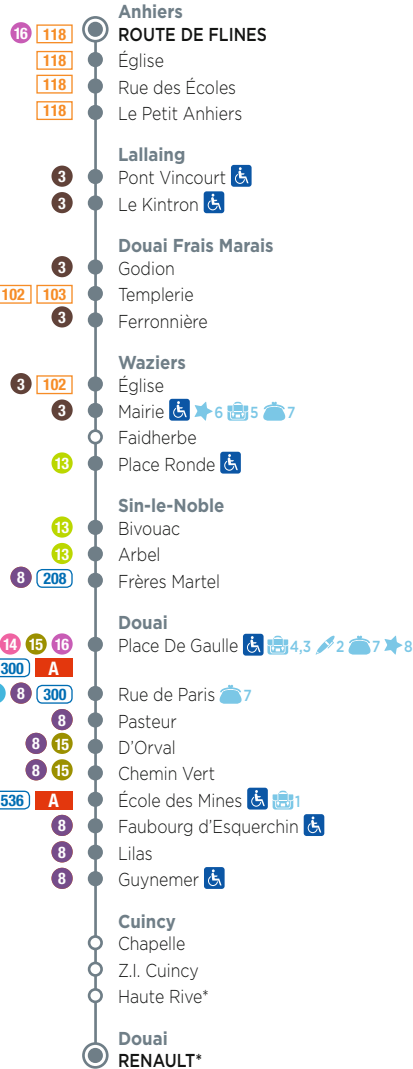

LIGNE 17

d'ANHIERS Route de Flines
vers DOUAI Renault/
CUINCY Z.I.

Semaine du **LUNDI** au **SAMEDI**

Horaires valables **EN PÉRIODE SCOLAIRE**

FICHE HORAIRES
valable à partir du
4 SEPTEMBRE 2017

période
scolaire

- Démarches administratives
CAF
- Enseignement
1 École des Mines
3 Institution Saint Jean
4 Lycée Deforest de Lewarde
5 Collège R. Rolland
- Loisirs
6 Piscine municipale
8 Beffroi
- Commerces
7 Commerces du centre ville

- Terminus de ligne
 - Arrêt de correspondance
 - Arrêt
 - Arrêt accessible aux personnes à mobilité réduite
 - Ligne TCSP
 - Ligne bus Évéole
 - Ligne bus du Conseil Départemental
 - Ligne à la demande Tad'évéole (réservation par téléphone)
- * Pas desservi toute la journée

DOUAI / CUINCY
Renault/Z.I.
 ANHIERS
Route de Flines

ANHIERS
Route de Flines
 DOUAI / CUINCY
Renault/Z.I.

LIGNE

17

VOS TRANSPORTS
DU DOUAISSIS