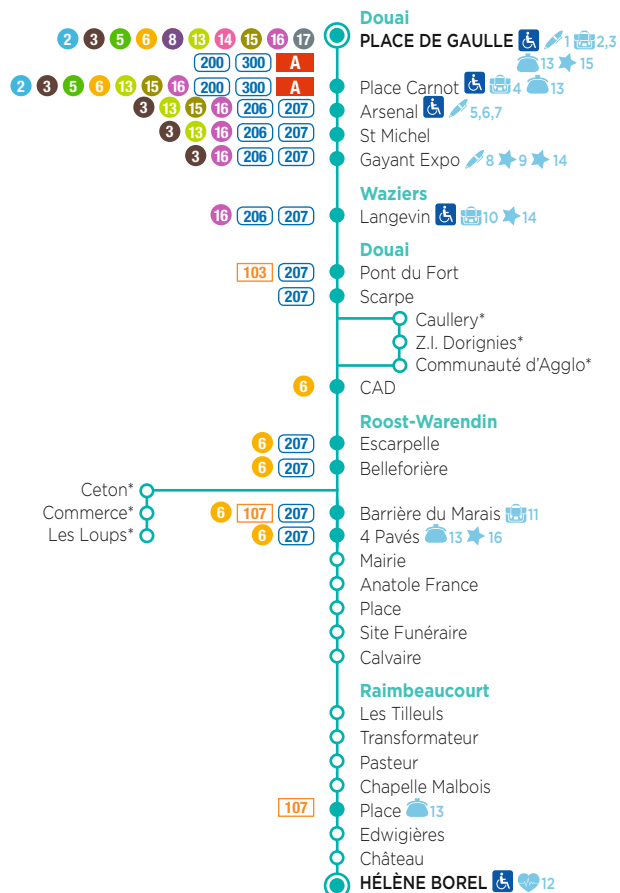

* Sous réserve de modifications des calendriers scolaires par le ministère de l'Éducation nationale et de l'organisation interne à l'exploitation des services Évéole.

LIGNE
7

de **DOUAI** Place De Gaulle
vers **RAIMBAUCOURT**
Hélène Borel