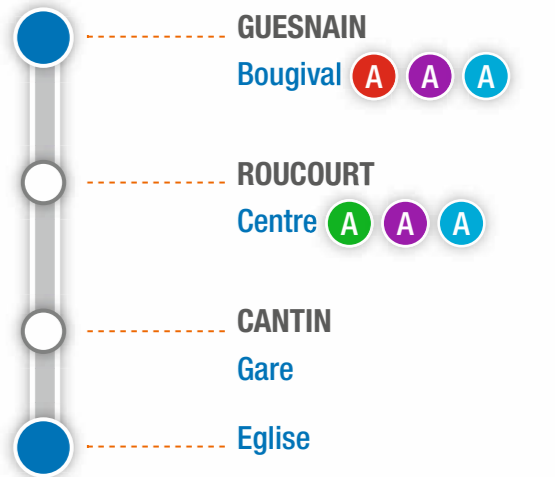

Vacances scolaires

GUESNAIN	01	Bougival	0603 0653	0723 0753	0813 0843	0913 0950	1010 1043	1110 1140	1210 1223	1310 1323	1350 1410	1433 1453	1533 1550	1620 1640	1700 1723	1750 1810	1900 1933
ROUCOURT	02	Centre	0614 0704	0734 0804	0824 0854	0924 1001	1021 1054	1121 1151	1221 1234	1321 1334	1401 1421	1444 1504	1544 1601	1631 1641	1711 1734	1801 1821	1911 1944
CANTIN	03	Gare	0617 0707	0737 0807	0827 0857	0927 1004	1024 1057	1124 1154	1224 1237	1324 1337	1404 1424	1447 1507	1547 1604	1634 1702	1714 1437	1804 1824	1914 1947
	04	Eglise	0620 0710	0740 0810	0830 0900	0930 1007	1027 1100	1127 1157	1227 1240	1327 1340	1407 1427	1450 1510	1550 1607	1637 1705	1717 1740	1807 1827	1917 1950

Horaires période scolaire
2017
• Du 04 septembre au 21 octobre
• Du 06 novembre au 23 décembre
2018
• Du 08 janvier au 24 février • Du 07 mai au 07 juillet
• Du 12 mars au 21 avril • Dès le 03 septembre

Horaires vacances scolaires
2017
• Du 08 juillet au 02 septembre
• Du 23 octobre au 04 novembre
• Du 25 décembre au 06 janvier 2018
2018
• Du 26 février au 10 mars
• Du 23 avril au 05 mai
• Du 09 juillet au 1er septembre

Jours fériés
2017
15 août, 1er novembre, 11 novembre, 25 décembre
2018
1er janvier, 02 avril, 1er mai, 08 mai, 10 mai, 21 mai, 14 juillet, 15 août, 1er novembre, 11 novembre, 25 décembre.

*Sous réserve de modifications des calendriers scolaires par le ministère de l'Éducation nationale et de l'organisation interne à l'exploitation des services évéole.

LIGNE 104

- Arrêt
- Terminus de ligne
- Correspondance bus