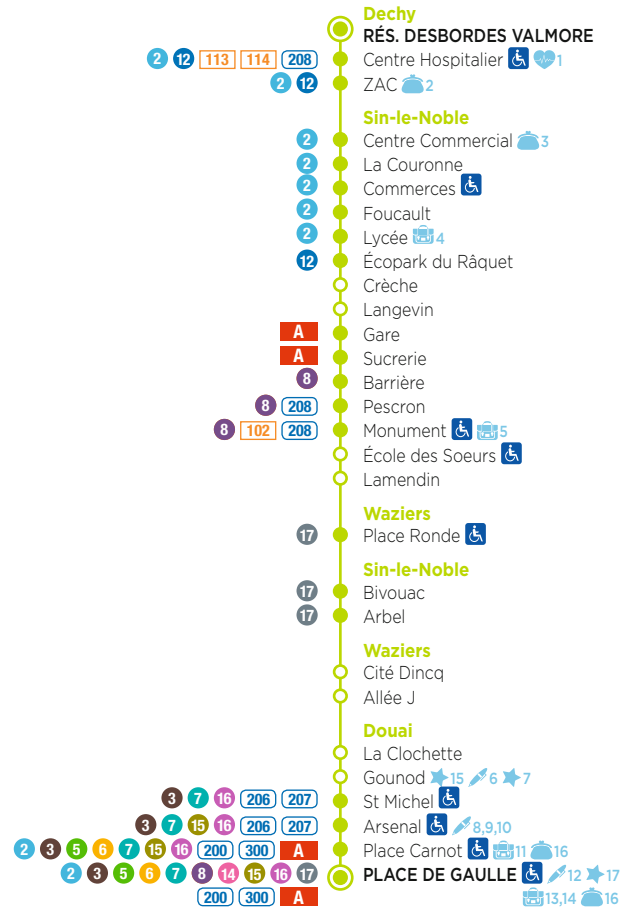

### 2018 :

1<sup>er</sup> janvier, 02 avril, 1<sup>er</sup> mai, 08 mai, 10 mai, 21 mai, 14 juillet, 15 août, 1<sup>er</sup> novembre, 11 novembre, 25 décembre.

[WWW.EVEOLE.FR](http://WWW.EVEOLE.FR)

\*Sous réserve de modifications des calendriers scolaires par le ministère de l'Éducation nationale et de l'organisation interne à l'exploitation des services Évéole.

LIGNE  
**13**  
de **DECHY**  
Rés. Desbordes Valmore  
vers **DOUAI** Place De Gaulle

- Terminus de ligne
- Arrêt de correspondance
- Arrêt
- Arrêt accessible aux personnes à mobilité réduite
- Ligne TCSP
- Ligne bus Évéole
- Ligne bus du Conseil Départemental
- Ligne à la demande Tad'évéole (réservation par téléphone)