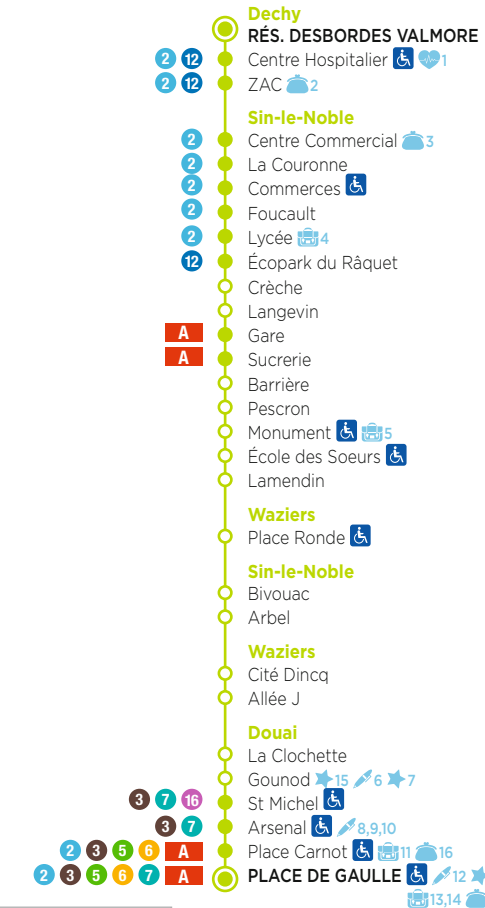

DIMANCHE et JOURS FÉRIÉS

- Terminus de ligne
- Arrêt de correspondance
- Arrêt
- Arrêt accessible aux personnes à mobilité réduite
- Ligne TCSP
- Ligne bus Évéole

- Santé: 1 Centre hospitalier, 9 Police, 10 CPAM CAF, 12 CAF
- Démarches administratives: 6 Pôle Emploi, 8 Hôtel des impôts, 4 Lycée A. Rimbaud, 5 Collège A. France, 11 Lycée et collège
- Loisirs: 7 Gayant Expo, 15 Parc de loisirs Jacques Vernier
- Commerces: 2 ZAC du Luc, 3 Zone commerciale, 16 Commerces du centre ville
- Châtelet: 13 Institution Saint Jean, 14 Lycée Deforest de Lewarde
- Vernier: 17 Beffroi

DECHY	Rés. Desbordes-Valmore	13:53	15:21	16:49	18:14
	Centre Hospitalier	13:53	15:21	16:49	18:14
	ZAC	13:54	15:22	16:50	18:15
SIN-LE-NOBLE	Centre Commercial	13:55	15:23	16:51	18:16
	La Couronne	13:55	15:23	16:51	18:16
	Commerces	13:56	15:24	16:52	18:17
	Foucault	13:57	15:25	16:53	18:18
	Lycée	13:58	15:26	16:54	18:19
	Écopark du Raquet	13:58	15:26	16:54	18:19
	Crèche	13:59	15:27	16:55	18:20
	Langevin	14:00	15:28	16:56	18:21
	Gare	14:01	15:29	16:57	18:22
	Sucrerie	14:03	15:31	16:59	18:24
	Barrière	14:04	15:32	17:00	18:25
	Pescron	14:05	15:33	17:01	18:26
	Monument	14:07	15:35	17:03	18:28
	École des Soeurs	14:08	15:36	17:04	18:29
	Lamendin	14:09	15:37	17:05	18:30
WAZIERS	Place Ronde	14:11	15:39	17:07	18:32
SIN-LE-NOBLE	Bivouac	14:13	15:41	17:09	18:34
	Arbel	14:13	15:41	17:09	18:34
WAZIERS	Cité Dincq	14:14	15:42	17:10	18:35
	Allée J	14:15	15:43	17:11	18:36
DOUAI	La Clochette	14:16	15:44	17:12	18:37
	Gounod	14:18	15:46	17:14	18:39
	St Michel	14:21	15:49	17:17	18:42
	Arsenal	14:22	15:50	17:18	18:43
	Place Carnot	14:25	15:53	17:21	18:46
	Place De Gaulle	14:27	15:55	17:23	18:48