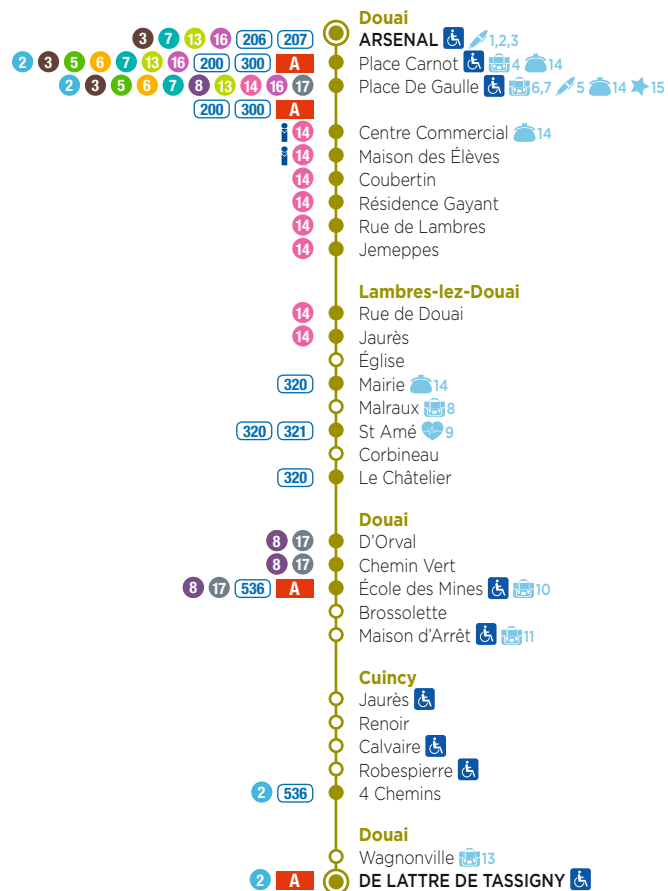

Agenda* évéole 2017-2018

**1^{er} mai
pas de service
évéole**

Horaires période scolaire

2017

- Du 04 septembre au 21 octobre
- Du 06 novembre au 23 décembre

2018

- Du 08 janvier au 24 février
- Du 07 mai au 07 juillet
- Du 12 mars au 21 avril
- Dès le 03 septembre

Horaires vacances scolaires

2017

- Du 08 juillet au 02 septembre
- Du 23 octobre au 04 novembre
- Du 25 décembre au 06 janvier 2018

2018

- Du 26 février au 10 mars
- Du 23 avril au 05 mai
- Du 09 juillet au 1^{er} septembre

Jours fériés

2017 :

15 août, 1^{er} novembre, 11 novembre, 25 décembre

2018 :

1^{er} janvier, 02 avril, 1^{er} mai, 08 mai, 10 mai, 21 mai, 14 juillet, 15 août, 1^{er} novembre, 11 novembre, 25 décembre.

WWW.EVEOLE.FR

* Sous réserve de modifications des calendriers scolaires par le ministère de l'Éducation nationale et de l'organisation interne à l'exploitation des services Évéole.

LIGNE
15

de **DOUAI** Arsenal
vers **DOUAI**
De Lattre de Tassigny