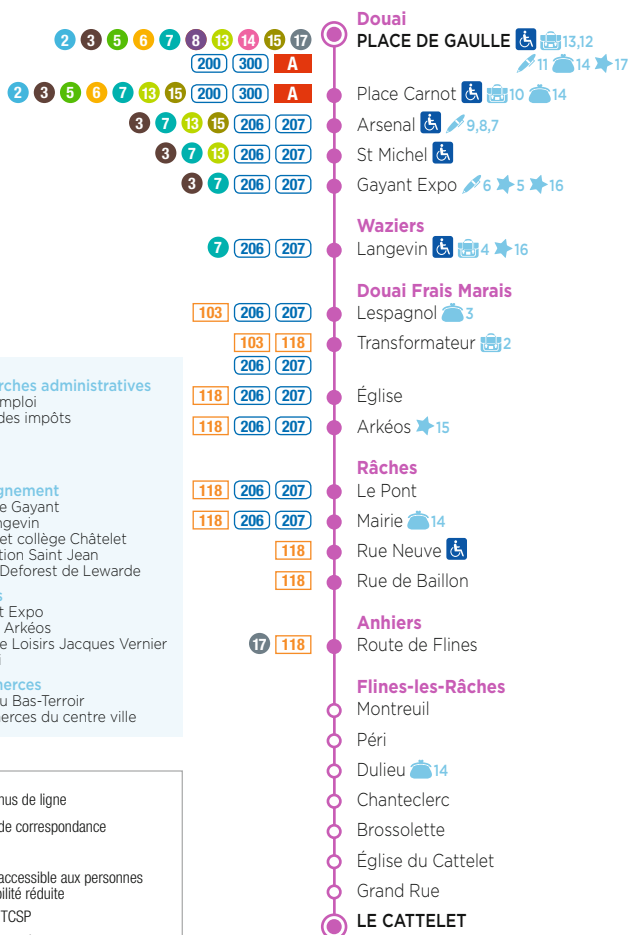

# LIGNE 16

de **DOUAI** Place de Gaulle  
vers **FLINES LES RÂCHES**  
Le Cattelet

Semaine du **LUNDI** au **SAMEDI**  
Horaires valables **EN PÉRIODE**  
**DE VACANCES SCOLAIRES**

**FICHE HORAIRES**  
valable à partir d'  
**OCTOBRE 2017**

vacances  
**scolaires**

- Démarches administratives**
  - 6 Pôle Emploi
  - 7 Hôtel des impôts
  - 8 Police
  - 9 CPAM
  - 11 CAF
- Enseignement**
  - 2 Collège Gayant
  - 4 LP Langevin
  - 10 Lycée et collège Châtelet
  - 12 Institution Saint Jean
  - 13 Lycée Deforest de Lewarde
- Loisirs**
  - 5 Gayant Expo
  - 15 Musée Arkéos
  - 16 Parc de Loisirs Jacques Vernier
  - 17 Beffroi
- Commerces**
  - 3 ZAC du Bas-Terroir
  - 14 Commerces du centre ville