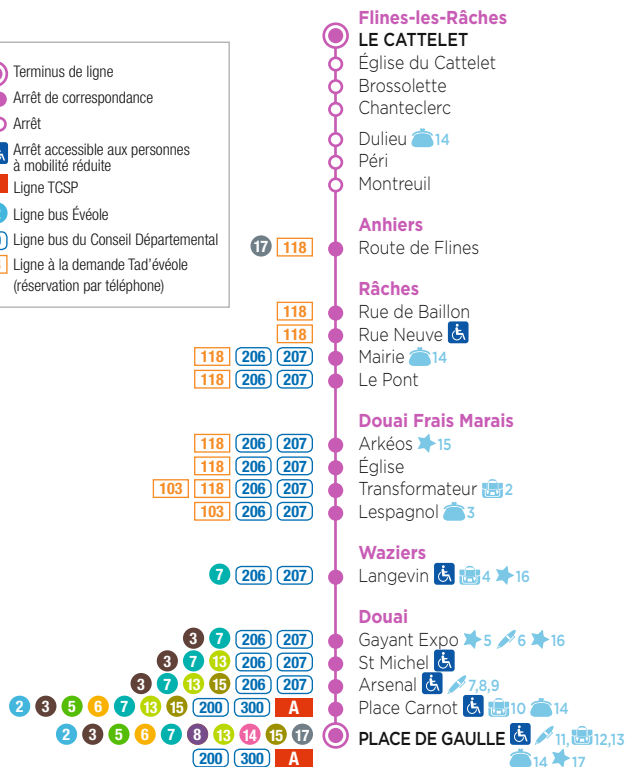

### 2018

- Du 26 février au 10 mars
- Du 23 avril au 05 mai
- Du 09 juillet au 1<sup>er</sup> septembre

### 2017 :

15 août, 1<sup>er</sup> novembre, 11 novembre, 25 décembre

### 2018 :

1<sup>er</sup> janvier, 02 avril, 1<sup>er</sup> mai, 08 mai, 10 mai, 21 mai, 14 juillet, 15 août, 1<sup>er</sup> novembre, 11 novembre, 25 décembre.

[WWW.EVEOLE.FR](http://WWW.EVEOLE.FR)

\* Sous réserve de modifications des calendriers scolaires par le ministère de l'Éducation nationale et de l'organisation interne à l'exploitation des services Évéole.

LIGNE  
**16**

de **FLINES LES RÂCHES**  
Le Cattelet  
vers **DOUAI** Place de Gaulle

- Terminus de ligne
- Arrêt de correspondance
- Arrêt
- Arrêt accessible aux personnes à mobilité réduite
- A** Ligne TCSP
- 2** Ligne bus Évéole
- 200** Ligne bus du Conseil Départemental
- 113** Ligne à la demande Tad' évéole (réservation par téléphone)