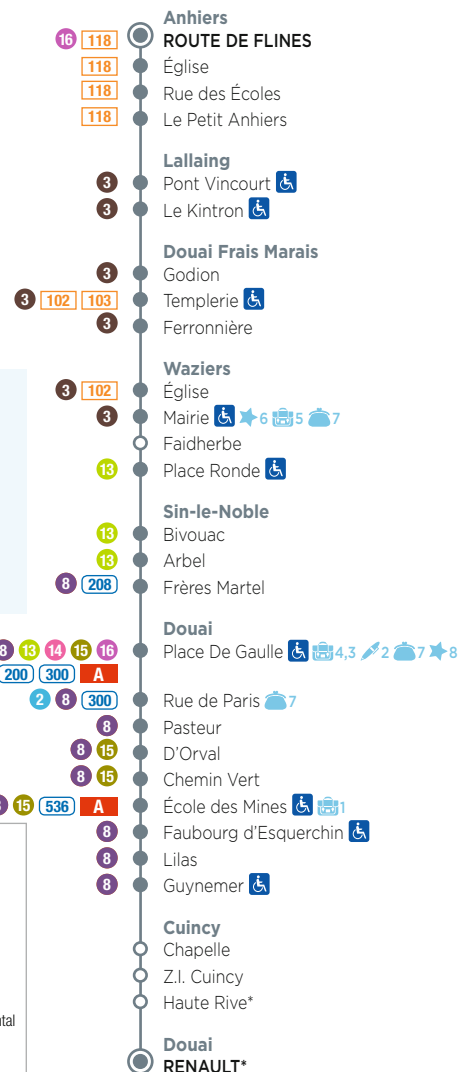

# LIGNE 17

d'ANHIERS Route de Flines  
vers DOUAI Renault/  
CUINCY Z.I.

Semaine du **LUNDI** au **SAMEDI**  
Horaires valables **EN PÉRIODE**  
**DE VACANCES SCOLAIRES**

**FICHE HORAIRES**  
valable à partir d'  
**OCTOBRE 2017**

vacances  
**scolaires**

- Démarches administratives**  
CAF
- Enseignement**  
1 École des Mines  
3 Institution Saint Jean  
4 Lycée Deforest de Lewarde  
5 Collège R. Rolland
- Loisirs**  
6 Piscine municipale  
8 Beffroi
- Commerces**  
7 Commerces du centre ville

- Terminus de ligne
- Arrêt de correspondance
- Arrêt
- Arrêt accessible aux personnes à mobilité réduite
- A Ligne TCSP
- 2 Ligne bus Évéole
- 200 Ligne bus du Conseil Départemental
- 113 Ligne à la demande Tad'évéole (réservation par téléphone)
- \* Pas desservi toute la journée

# 17

VOS TRANSPORTS  
DU DOUAISSIS