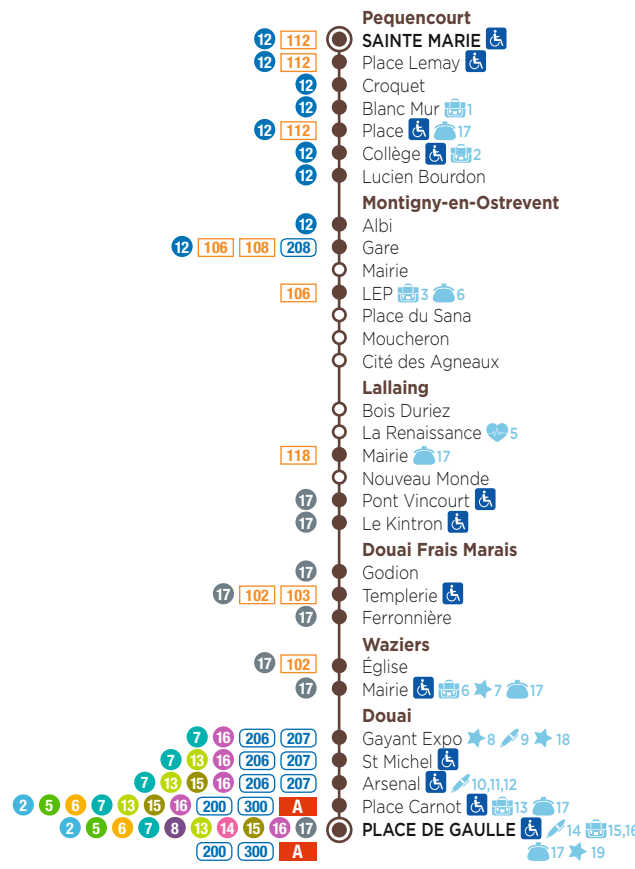

Agenda* évéole 2017-2018

**1er mai
pas de service
évéole**

Horaires période scolaire

2017

- Du 04 septembre au 21 octobre
- Du 06 novembre au 23 décembre

2018

- Du 08 janvier au 24 février
- Du 07 mai au 07 juillet
- Du 12 mars au 21 avril
- Dès le 03 septembre

Horaires vacances scolaires

2017

- Du 08 juillet au 02 septembre
- Du 23 octobre au 04 novembre
- Du 25 décembre au 06 janvier 2018

2018

- Du 26 février au 10 mars
- Du 23 avril au 05 mai
- Du 09 juillet au 1er septembre

Jours fériés

2017 :

15 août, 1er novembre, 11 novembre, 25 décembre

2018 :

1er janvier, 02 avril, 1er mai, 08 mai, 10 mai, 21 mai, 14 juillet, 15 août, 1er novembre, 11 novembre, 25 décembre.

WWW.EVEOLE.FR

* Sous réserve de modifications des calendriers scolaires par le ministère de l'Éducation nationale et de l'organisation interne à l'exploitation des services Évéole.

LIGNE
3
de **PECQUENCOURT**
Sainte-Marie
vers **DOUAI** Place De Gaulle

Semaine du **LUNDI** au **SAMEDI**

Horaires valables **EN PÉRIODE DE VACANCES SCOLAIRES**