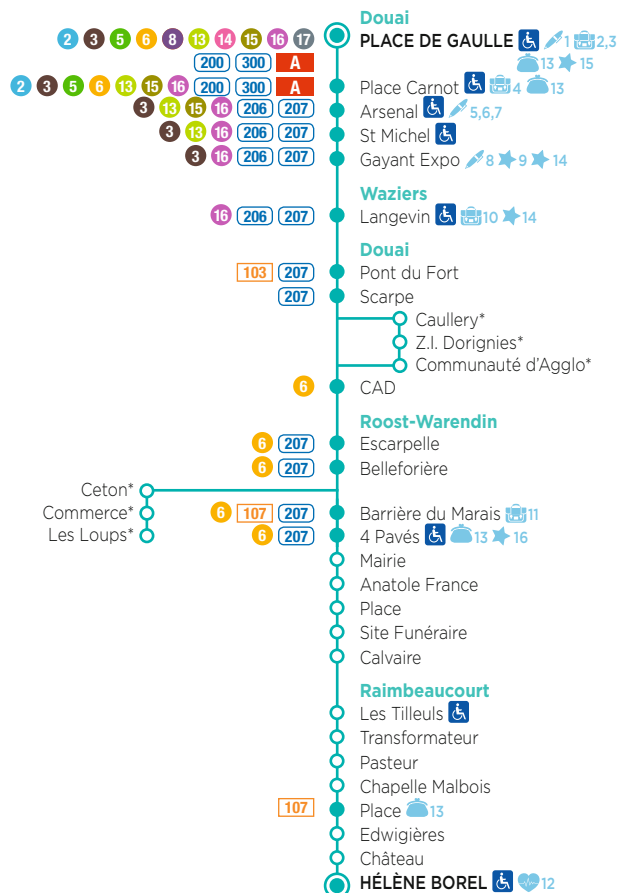

Agenda* évéole 2017-2018

**1^{er} mai
pas de service
évéole**

Horaires période scolaire

2017

- Du 04 septembre au 21 octobre
- Du 06 novembre au 23 décembre

2018

- Du 08 janvier au 24 février
- Du 07 mai au 07 juillet
- Du 12 mars au 21 avril
- Dès le 03 septembre

Horaires vacances scolaires

2017

- Du 08 juillet au 02 septembre
- Du 23 octobre au 04 novembre
- Du 25 décembre au 06 janvier 2018

2018

- Du 26 février au 10 mars
- Du 23 avril au 05 mai
- Du 09 juillet au 1^{er} septembre

Jours fériés

2017 :

15 août, 1^{er} novembre, 11 novembre, 25 décembre

2018 :

1^{er} janvier, 02 avril, 1^{er} mai, 08 mai, 10 mai, 21 mai, 14 juillet, 15 août, 1^{er} novembre, 11 novembre, 25 décembre.

WWW.EVEOLE.FR

* Sous réserve de modifications des calendriers scolaires par le ministère de l'Éducation nationale et de l'organisation interne à l'exploitation des services Évéole.

LIGNE **7** de **DOUAI** Place De Gaulle vers **RAIMBAUCOURT** Hélène Borel