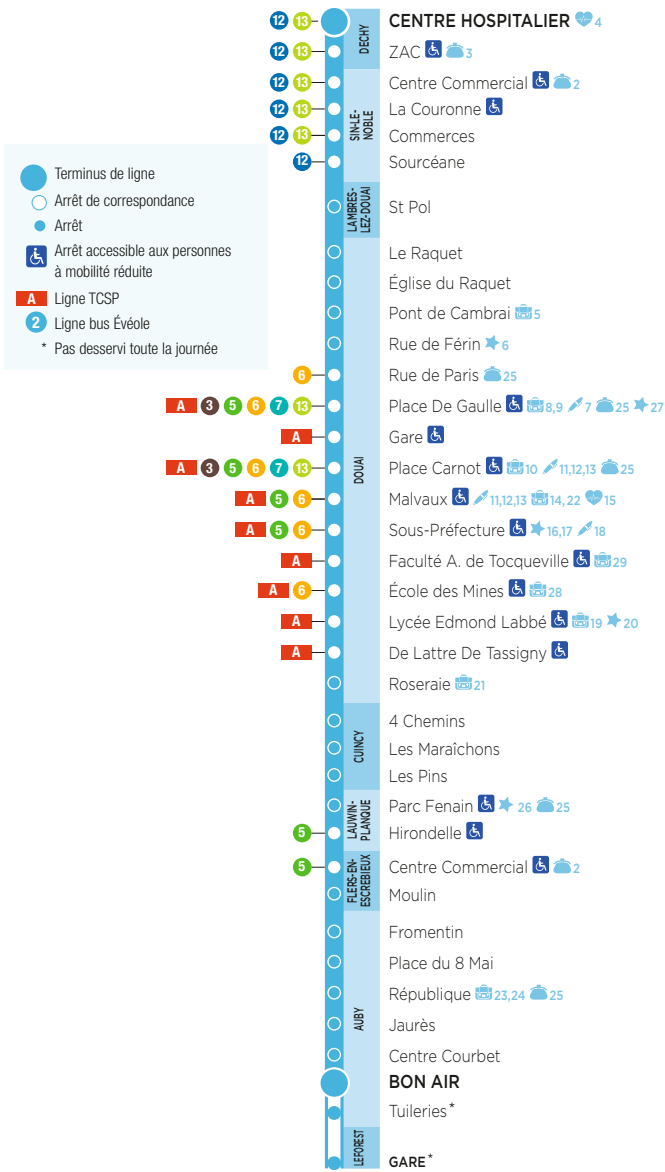

DECHY	Centre Hospitalier	14 00	15 00	16 00	16 57	18 05	19 00
	ZAC	14 01	15 01	16 01	16 58	18 06	19 01
SIN-LE-NOBLE	Centre Commercial	14 02	15 02	16 02	16 59	18 07	19 02
	La Couronne	14 03	15 03	16 03	17 00	18 08	19 03
	Commerces	14 03	15 03	16 03	17 00	18 08	19 03
	Sourcéane	14 04	15 04	16 04	17 01	18 09	19 04
LAMBRES-LEZ-DOUAI	St Pol	14 06	15 06	16 06	17 03	18 11	19 06
DOUAI	Le Raquet	14 07	15 07	16 07	17 04	18 12	19 07
	Église du Raquet	14 08	15 08	16 08	17 05	18 13	19 08
	Pont de Cambrai	14 09	15 09	16 09	17 06	18 14	19 09
	Rue de Férin	14 10	15 10	16 10	17 07	18 15	19 10
	Rue de Paris	14 11	15 11	16 11	17 08	18 16	19 11
	Place de Gaulle	14 14	15 14	16 14	17 11	18 19	19 14
	Gare	14 15	15 15	16 15	17 12	18 20	19 15
	Place Carnot	14 17	15 17	16 17	17 14	18 22	19 17
	Malvaux	14 18	15 18	16 18	17 15	18 23	19 18
	Sous-Préfecture	14 19	15 19	16 19	17 16	18 24	19 19
	Faculté A. de Tocqueville	14 21	15 21	16 21	17 18	18 26	19 21
	École des Mines	14 23	15 23	16 23	17 20	18 28	19 23
	Lycée Edmond Labbé	14 25	15 25	16 25	17 22	18 30	19 25
	De Lattre De Tassigny	14 27	15 27	16 27	17 24	18 32	19 27
	Roseraie	14 28	15 28	16 28	17 25	18 33	19 28
	4 Chemins	14 29	15 29	16 29	17 26	18 34	19 29
CUINCY	Les Maraîchons	14 30	15 30	16 30	17 27	18 35	19 30
	Les Pins	14 31	15 31	16 31	17 28	18 36	19 31
	Parc Fenain	14 33	15 33	16 33	17 30	18 38	19 33
LAWIN-PLANQUE	Hirondelle	14 34	15 34	16 34	17 31	18 39	19 34
FLERS-EN-ESCREBIEUX	Centre Commercial	14 35	15 35	16 35	17 32	18 40	19 35
	Moulin	14 37	15 37	16 37	17 34	18 42	19 37
AUBY	Fromentin	14 38	15 38	16 38	17 35	18 43	19 38
	Place du 8 Mai	14 39	15 39	16 39	17 36	18 44	19 39
	République	14 39	15 39	16 39	17 36	18 44	19 39
	Jaurès	14 41	15 41	16 41	17 38	18 46	19 41
	Centre Courbet	14 43	15 43	16 43	17 40	18 48	19 43
	Bon Air	14 46	15 46	16 46	17 43	18 51	19 46
	Tuileries				17 44	18 52	
	GARE				17 45	18 53	

- **Santé**
  - 4 Centre Hospitalier
  - 15 Clinique radiologique St Vaast
- **Démarches administratives**
  - 7 CAF
  - 11 CPAM
  - 12 Hôtel des impôts
  - 13 Police
  - 18 Sous-Préfecture
- **Enseignement**
  - 1 Lycée A. Rimbaud
  - 5 Collège Streinger
  - 8 Lycée Deforest de Lewarde
  - 9 Institution Saint Jean
  - 10 Lycée et collège Châtelet
  - 14 Lycée Corot
  - 19 Lycées E. Labbé/F. Rabelais
  - 21 Collège Jules Ferry
  - 22 Sainte Union
  - 23 Collège Victor Hugo
  - 24 LP Croizat
  - 28 École des Mines
  - 29 Faculté A. de Tocqueville
- **Loisirs**
  - 6 Piscine des Glacis
  - 16 Cinéma Majestic
  - 17 Musée de la Chartreuse
  - 20 Piscine Beausoleil
  - 26 Parc Charles Fenain
  - 27 Beffroi
- **Commerces**
  - 2 Zone commerciale
  - 3 Zac du Luc
  - 25 Commerces du centre ville