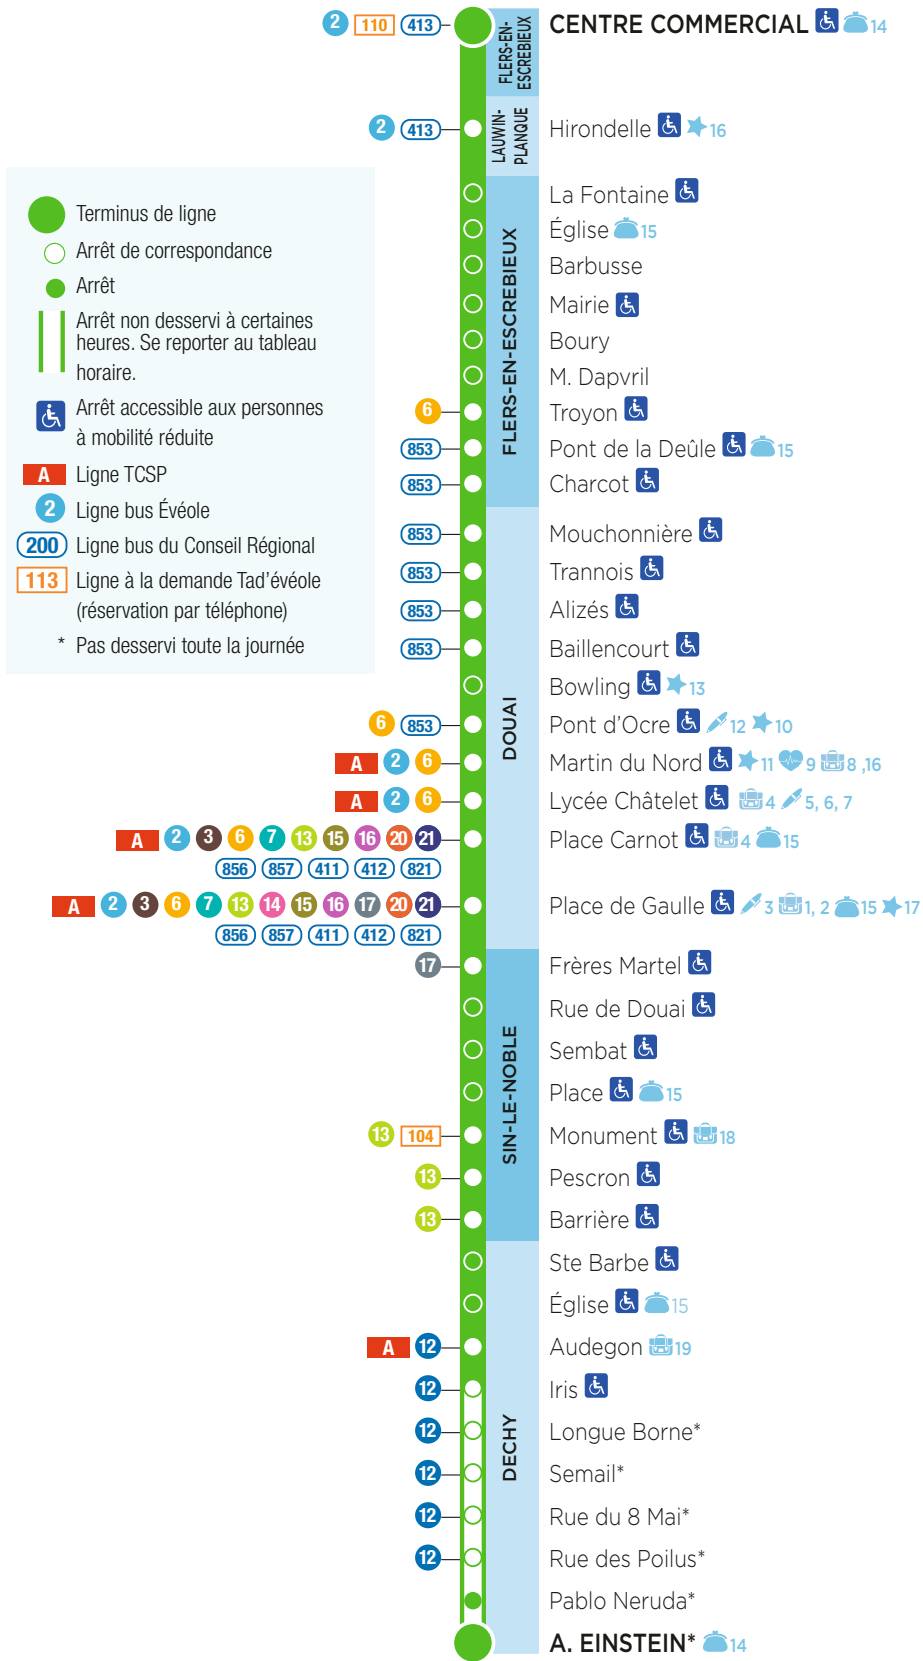

♿ Santé 9 Clinique radiologique St Vaast ✍ Démarches administratives 3 CAF 5 CPAM 6 Hôtel des impôts 7 Police 12 Sous-Préfecture 🛒 Enseignement 1 Lycée Deforest de Lewarde 2 Institution Saint Jean 4 Lycée et collège Châtelet	8 Lycée Corot 16 Sainte Union 18 Collège A. France 19 Collège P. Langevin ★ Loisirs 10 Cinéma Majestic 11 Musée de la Chartreuse 13 Bowling Vauban 16 Parc Charles Fenain 17 Beffroi ♿ Commerces 14 Zone commerciale 15 Commerces du centre ville