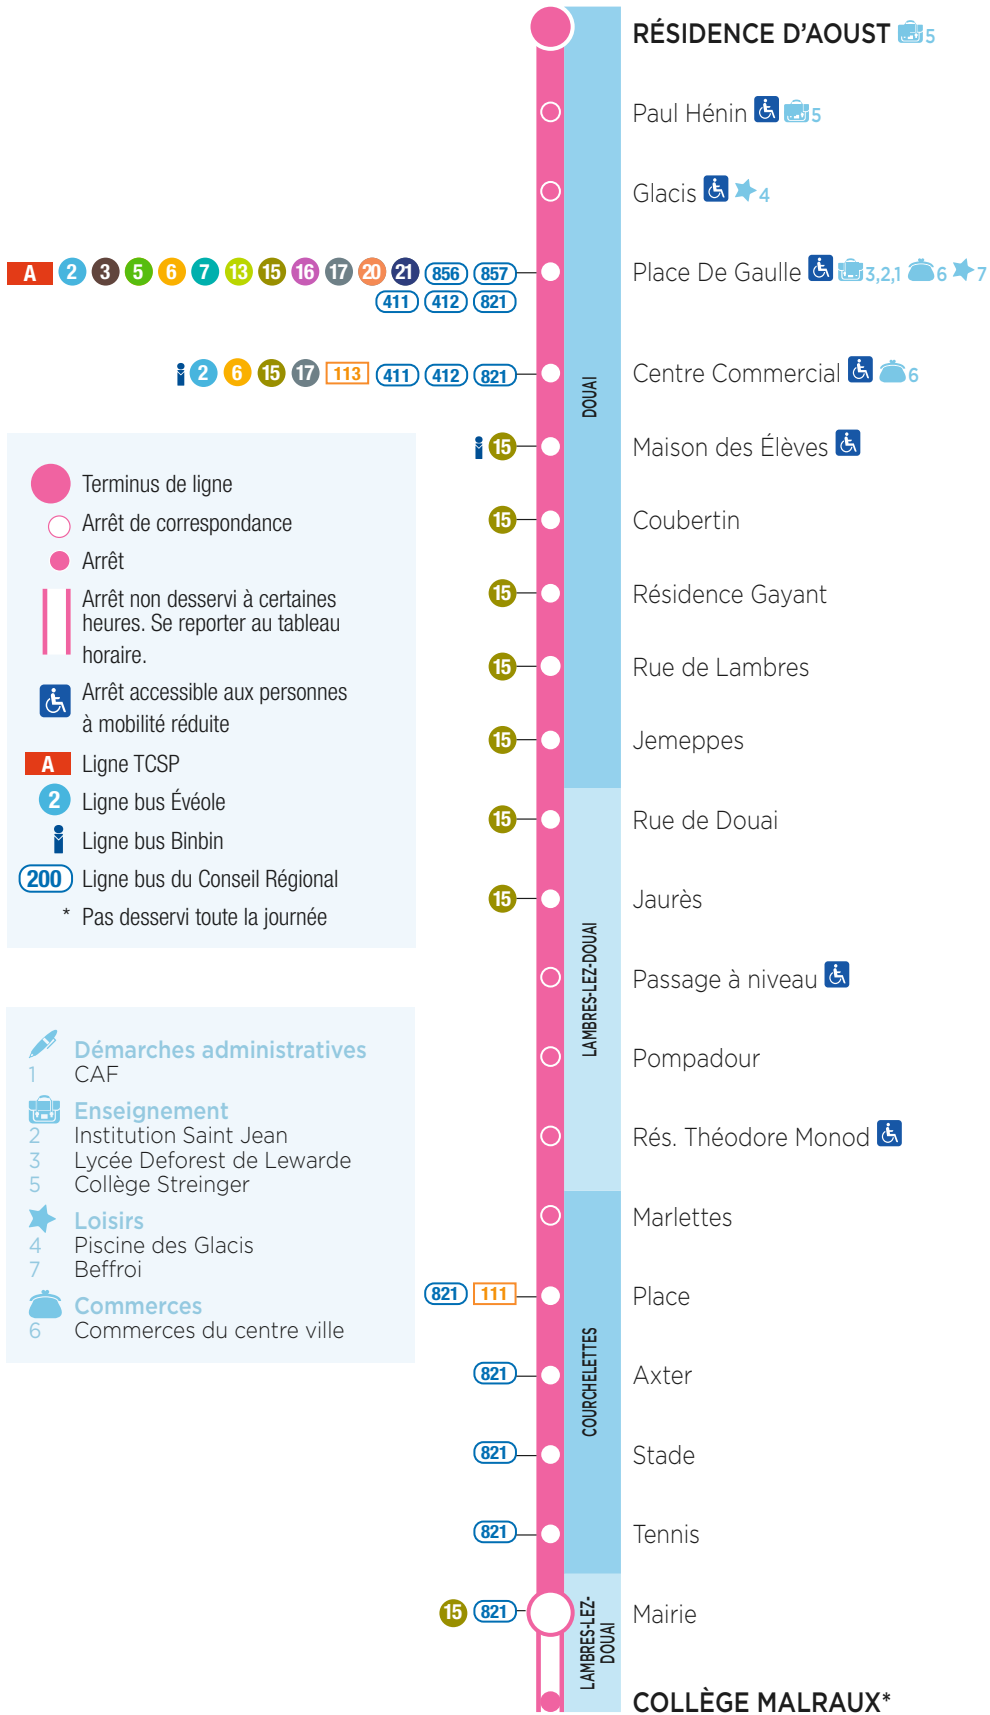

PÉRIODES SCOLAIRE ET VACANCES SCOLAIRES

ēvēole

FICHE HORAIRES

VALABLE À PARTIR DU 30 AOÛT 2021

14

DOUAI

Résidence d'Aoust

LAMBRES-LEZ-DOUAI

Mairie/Collège Malraux

LAMBRES-LEZ-DOUAI

Collège Malraux /Mairie

DOUAI

Résidence d'Aoust

- Terminus de ligne
- Arrêt de correspondance
- Arrêt
- Arrêt non desservi à certaines heures. Se reporter au tableau horaire.
- Arrêt accessible aux personnes à mobilité réduite
- Ligne TCSP
- Ligne bus Évéole
- Ligne bus Binbin
- Ligne bus du Conseil Régional
- * Pas desservi toute la journée

- Démarches administratives**
- 1 CAF
- Enseignement**
- 2 Institution Saint Jean
- 3 Lycée Deforest de Lewarde
- 5 Collège Streinger
- Loisirs**
- 4 Piscine des Glacis
- 7 Beffroi
- Commerces**
- 6 Commerces du centre ville