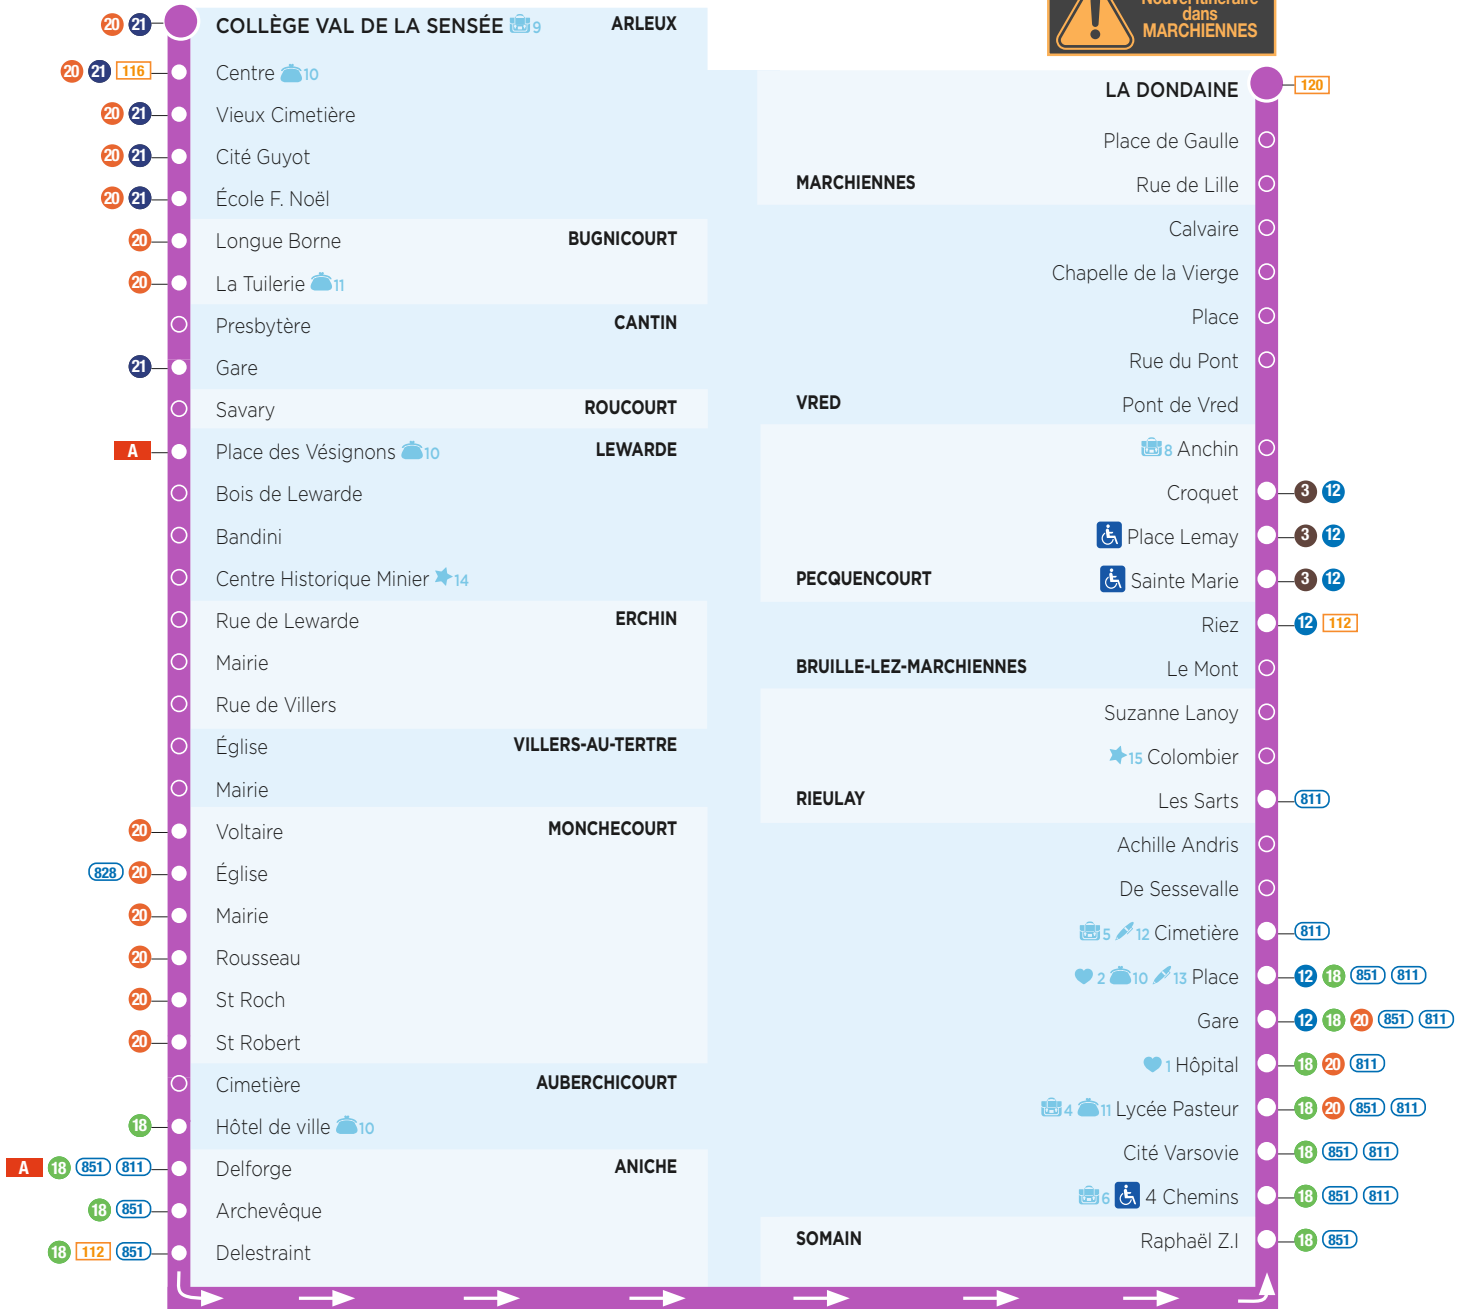

**PÉRIODES  
SCOLAIRE ET VACANCES SCOLAIRES**

**FICHE HORAIRES**

VALABLE À PARTIR DU 30 AOÛT 2021

**19**

**ARLEUX**

Collège Val de la Sensée

**MARCHIENNES**

La Dondaine

**MARCHIENNES**

La Dondaine

**ARLEUX**

Collège Val de la Sensée

- Terminus de ligne
- Arrêt de correspondance
- Arrêt
- Arrêt accessible aux personnes à mobilité réduite
- Ligne TCSP
- Ligne bus Évéole
- Ligne bus du Conseil Régional
- Ligne à la demande Tad'Évéole (réservation par téléphone)

- Santé**
  - 1 Centre Hospitalier
  - 2 Clinique Ophtalmique
  - 3 Clinique St Roch
- Enseignement**
  - 4 Collège et Lycée Pasteur
  - 5 Lycée H. Boucher
  - 6 Collège N. Dame de la Renaissance
  - 7 Collège M. Yourcenar
  - 8 Institut d'Anchin
- Commerces**
  - 10 Commerces du centre-ville
  - 11 Centre commercial
- Démarches administratives**
  - 12 Pôle emploi
  - 13 CAF
- Loisirs**
  - 14 Centre Historique Minier
  - 15 Base de loisirs de Rieulay
- 9 Collège Val de la Sencée