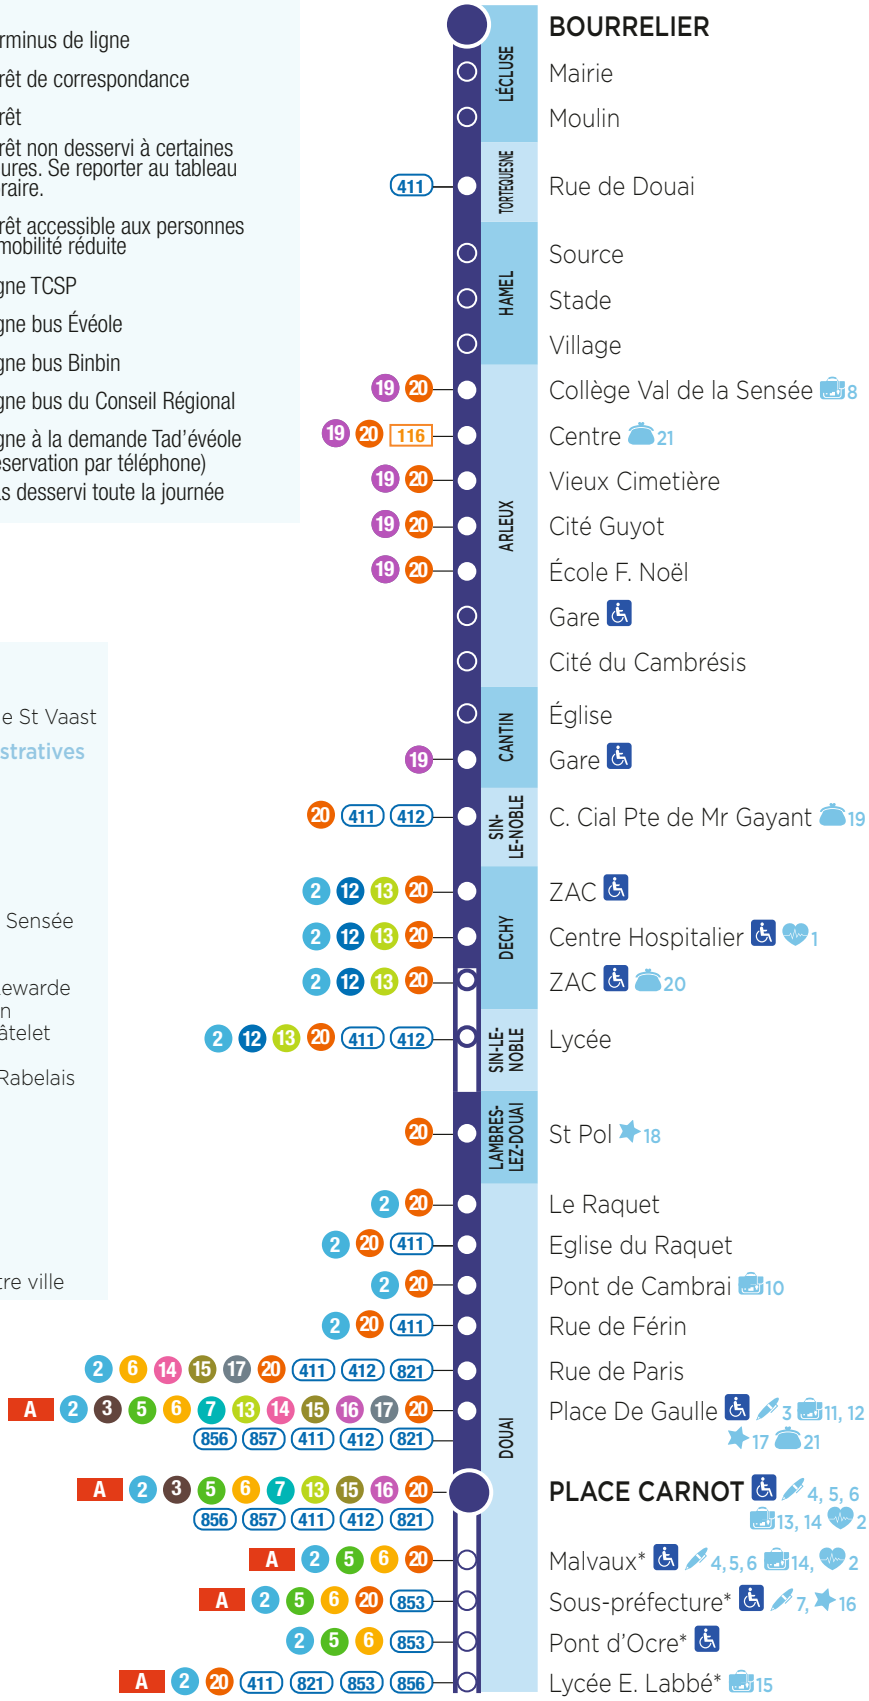

PÉRIODES
SCOLAIRE ET VACANCES SCOLAIRES

ēvēole

FICHE HORAIRES

VALABLE À PARTIR DU 30 AOÛT 2021

21

DOUAI

Lycée E. Labbé/
Place Carnot

LECLUSE

Bourrelier

LECLUSE

Bourrelier

DOUAI

Place Carnot
Lycée E. Labbé

- Terminus de ligne
- Arrêt de correspondance
- Arrêt
- Arrêt non desservi à certaines heures. Se reporter au tableau horaire.
- Arrêt accessible aux personnes à mobilité réduite
- Ligne TCSP
- Ligne bus Évéole
- Ligne bus Binbin
- Ligne bus du Conseil Régional
- Ligne à la demande Tad'évéole (réservation par téléphone)
* Pas desservi toute la journée

- Santé**
- 1 Centre Hospitalier
- 2 Clinique radiologique St Vaast
- Démarches administratives**
- 3 CAF
- 4 Hôtel des impôts
- 5 CPAM
- 6 Police
- 7 Sous-Préfecture
- Enseignement**
- 8 Collège du Val de la Sensée
- 9 Lycée Rimbaud
- 10 Collège Streinger
- 11 Lycée Deforest de Lewarde
- 12 Institution Saint Jean
- 13 Lycée et collège Châtelet
- 14 Lycée Corot
- 15 Lycées E. Labbé/F. Rabelais
- Loisirs**
- 16 Cinéma Majestic
- 17 Beffroi
- 18 Sourcéane
- Commerces**
- 19 Zone commerciale
- 20 Zac du Luc
- 21 Commerces du centre ville