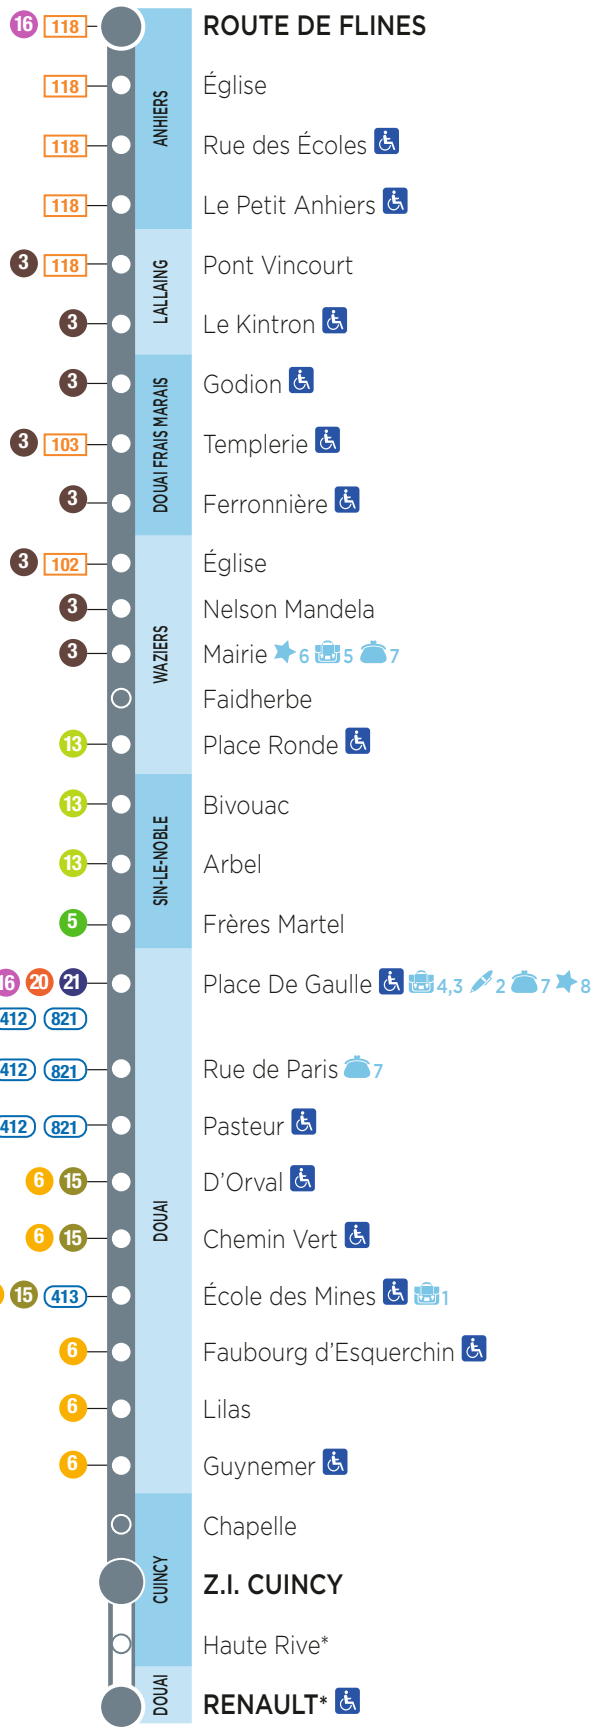

- Terminus de ligne
- Arrêt de correspondance
- Arrêt
- Arrêt accessible aux personnes à mobilité réduite
- Ligne TCSP
- Ligne bus Évéole
- Ligne bus du Conseil Régional
- Ligne à la demande Tad'évéole (réservation par téléphone)
- Pas desservi toute la journée

- Démarches administratives
- 2 CAF
- Enseignement
- 1 École des Mines
- 3 Institution Saint Jean
- 4 Lycée Deforest de Lewarde
- 5 Collège R. Rolland
- Loisirs
- 6 Piscine municipale
- 8 Beffroi
- Commerces
- 7 Commerces du centre ville