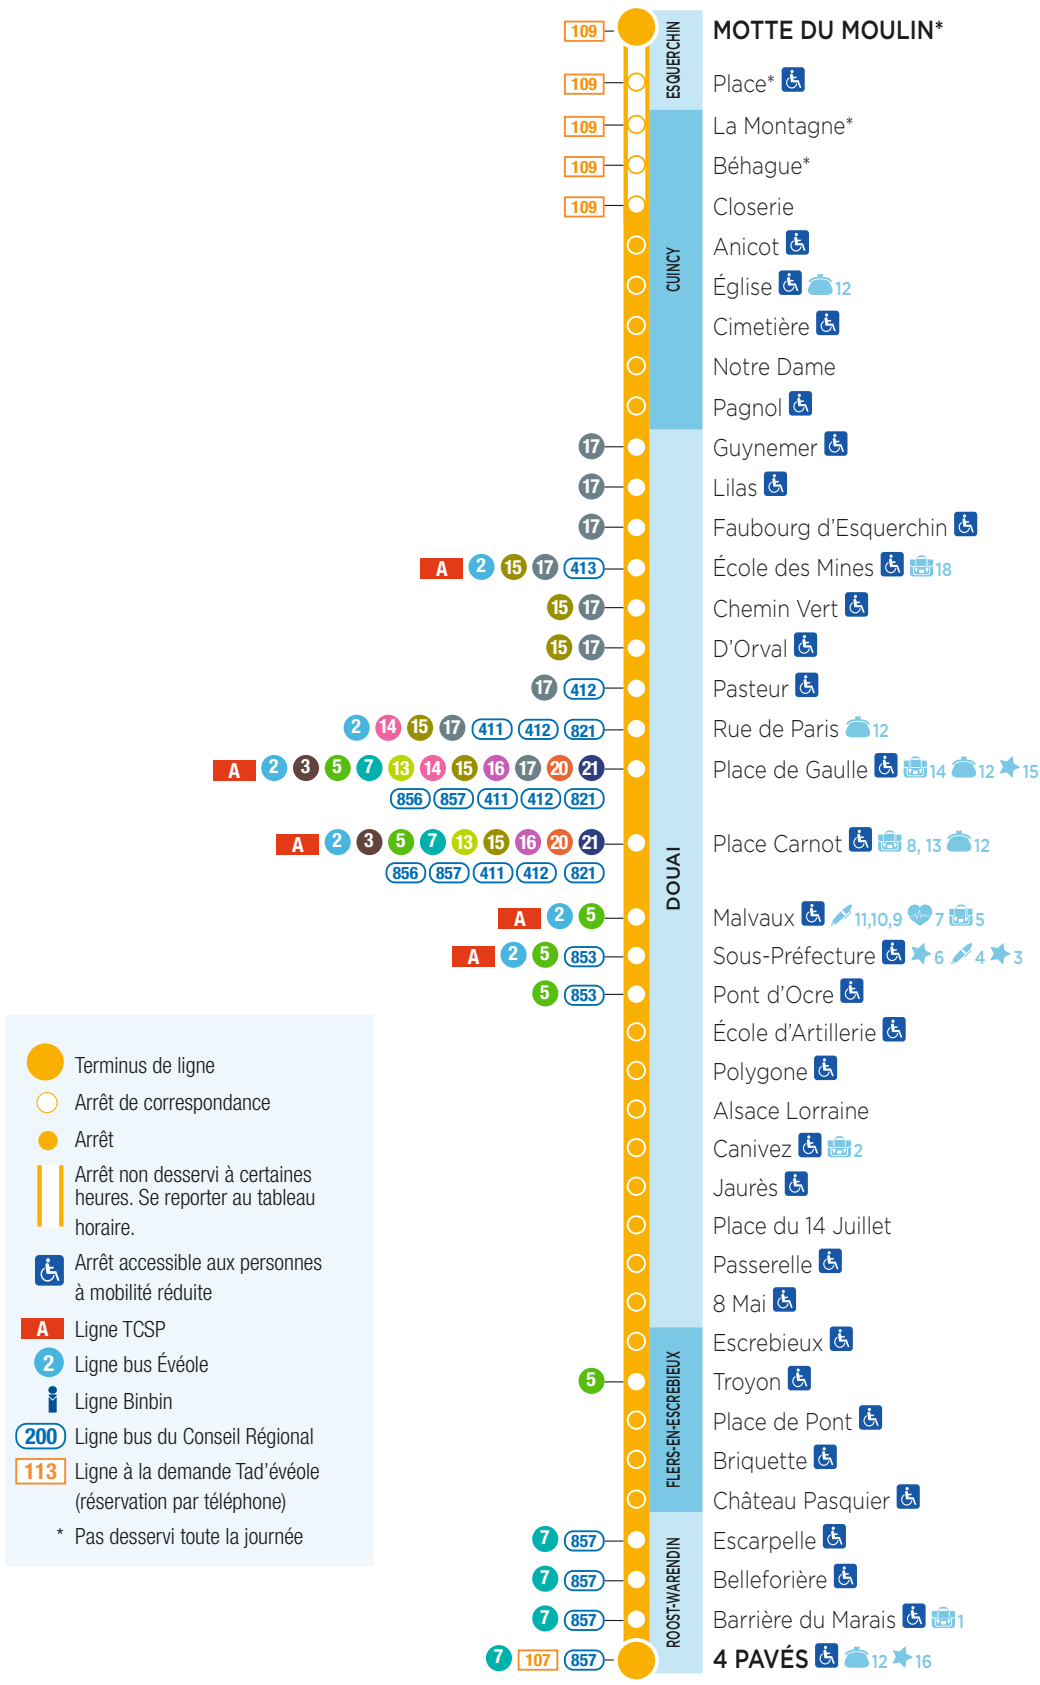

## FICHE HORAIRES

VALABLE À PARTIR DU 30 AOÛT 2021

# 6

ESQUERCHIN/CUINCY

Motte du Moulin/  
Closerie

ROOST-WARENDIN

4 Pavés

ROOST-WARENDIN

4 Pavés

CUINCY/ESQUERCHIN

Closerie/  
Motte du Moulin

- Terminus de ligne
- Arrêt de correspondance
- Arrêt
- Arrêt non desservi à certaines heures. Se reporter au tableau horaire.
- Arrêt accessible aux personnes à mobilité réduite
- Ligne TCSP
- Ligne bus Évéole
- Ligne Binbin
- Ligne bus du Conseil Régional
- Ligne à la demande Tad'évôle (réservation par téléphone)
- \* Pas desservi toute la journée

- Terminus de ligne
- Arrêt de correspondance
- Arrêt
- Arrêt non desservi à certaines heures. Se reporter au tableau horaire.
- Arrêt accessible aux personnes à mobilité réduite
- A Ligne TCSP
- 2 Ligne bus Évéole