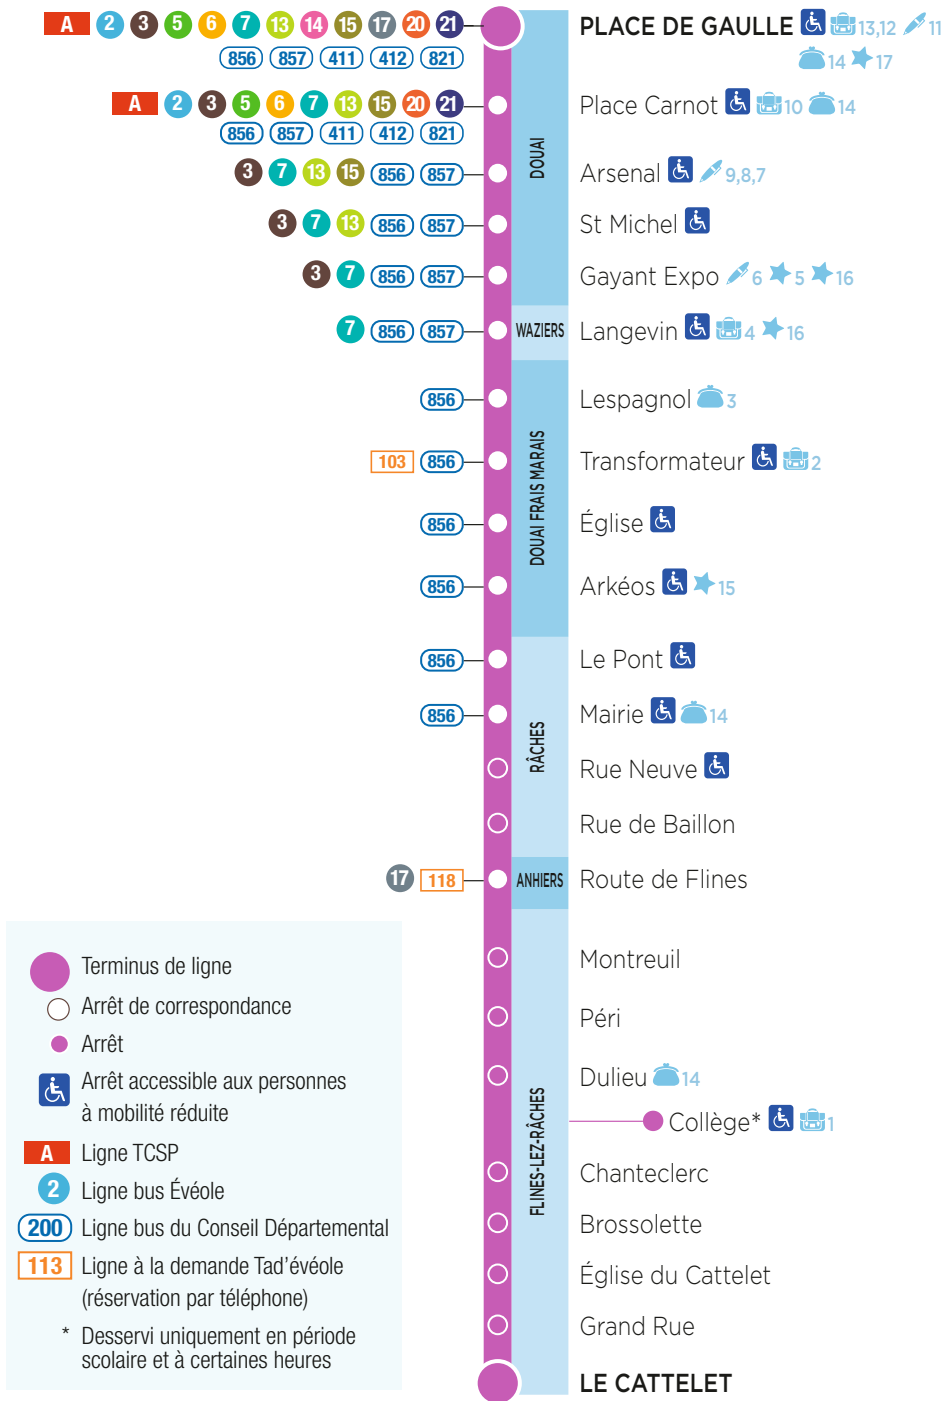

PÉRIODES
SCOLAIRE ET VACANCES SCOLAIRES

ēvēole

FICHE HORAIRES

VALABLE À PARTIR DU 30 AOÛT 2021

16

DOUAI — FLINES-LES-RÂCHES

Place de Gaulle

Le Cattelet

FLINES-LES-RÂCHES — DOUAI

Le Cattelet

Place de Gaulle

- Terminus de ligne
- Arrêt de correspondance
- Arrêt
- Arrêt accessible aux personnes à mobilité réduite
- Ligne TCSP
- Ligne bus Évéole
- Ligne bus du Conseil Départemental
- Ligne à la demande Tad'évéole (réservation par téléphone)
- * Desservi uniquement en période scolaire et à certaines heures

Démarches administratives	12 Institution Saint Jean
6 Pôle Emploi	13 Lycée Deforest de Lewarde
7 Hôtel des impôts	Loisirs
8 Police	5 Gayant Expo
9 CPAM	15 Musée Arkéos
11 CAF	16 Parc de Loisirs Jacques Vernier
Enseignement	17 Beffroi
1 Collège Jean Moulin	Commerces
2 Collège Gayant	3 ZAC du Bas-Terroir
4 LP Langevin	14 Commerces du centre ville
10 Lycée et collège Châtelet	