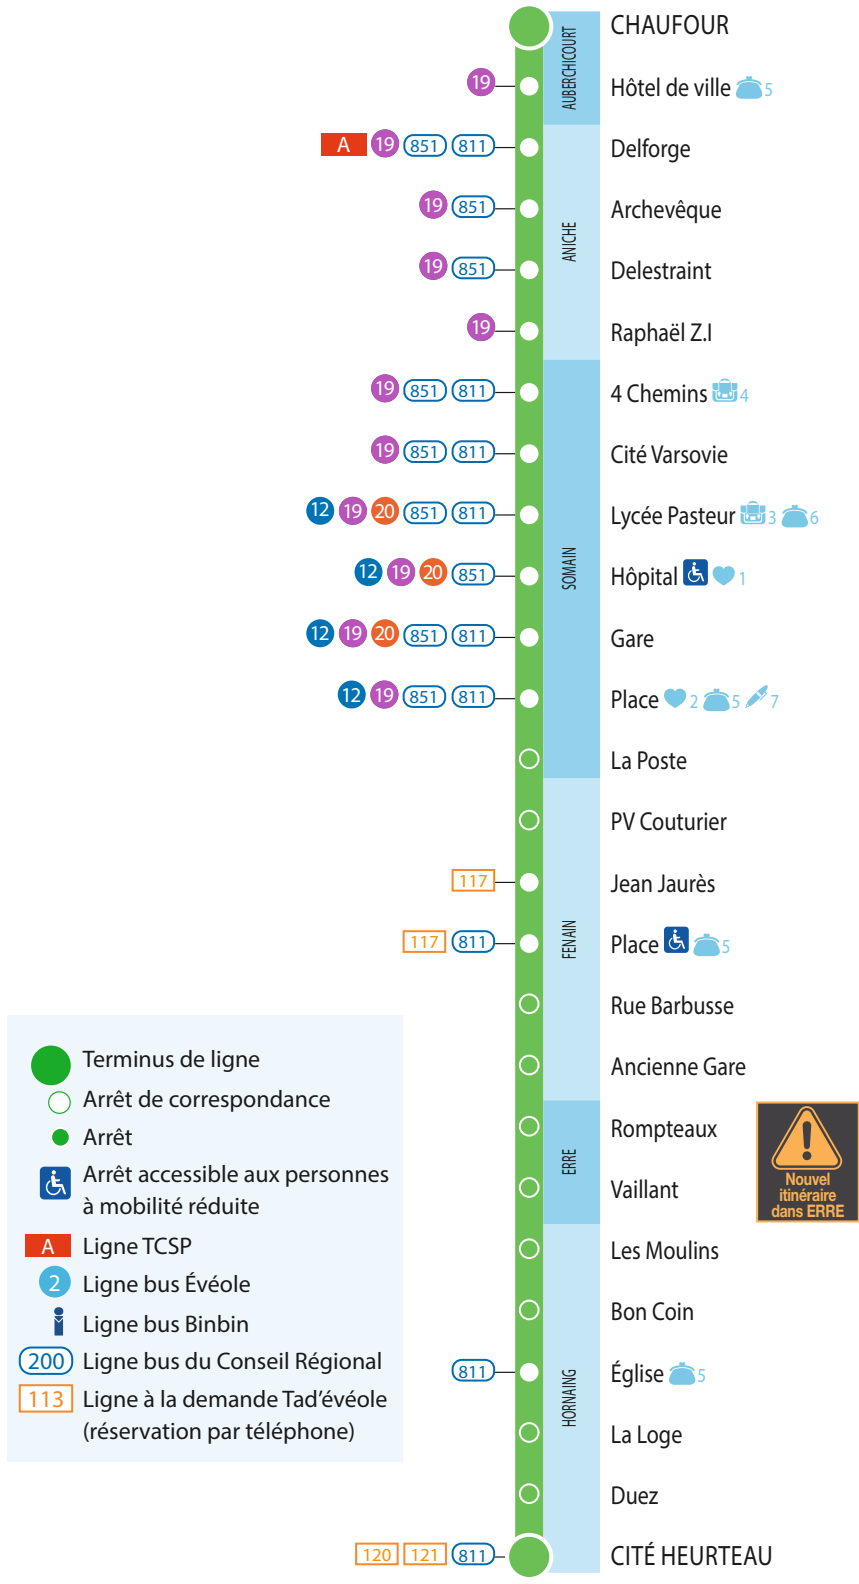

# FICHE HORAIRES

VALABLE À PARTIR DU 30 AOÛT 2021

# 18

AUBERCHICOURT  
Chauffour

HORNAING  
Cité Heurteau

HORNAING  
Cité Heurteau

AUBERCHICOURT  
Chauffour

- Terminus de ligne
- Arrêt de correspondance
- Arrêt
- Arrêt accessible aux personnes à mobilité réduite
- Ligne TCSP
- Ligne bus Évéole
- Ligne bus Binbin
- Ligne bus du Conseil Régional
- Ligne à la demande Tad'évéole (réservation par téléphone)

Santé	Commerces
1 Centre Hospitalier	5 Commerces du centre-ville
2 Clinique Ophtalmique	6 Centre commercial
Enseignement	Démarches administratives
3 Collège et lycée Pasteur	7 CAF
4 Collège (N.D) de la Renaissance	