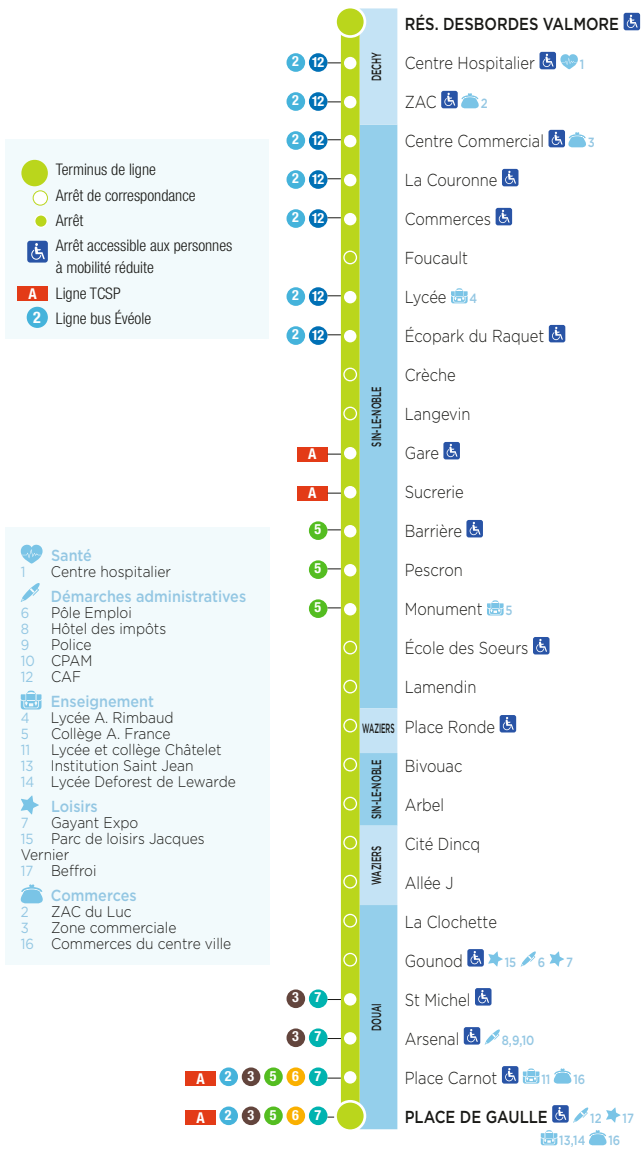

PÉRIODES
SCOLAIRE ET VACANCES SCOLAIRES

ēvēole

FICHE HORAIRES

VALABLE À PARTIR DU 30 AOÛT 2021

13

DOUAI

Place de Gaulle

DECHY

Résidence
Desbordes Valmore

DECHY

Résidence
Desbordes Valmore

DOUAI

Place de Gaulle

- Santé**
- 1 Centre hospitalier
- Démarches administratives**
- 6 Pôle Emploi
- 8 Hôtel des impôts
- 9 Police
- 10 CPAM
- 12 CAF
- Enseignement**
- 4 Lycée A. Rimbaud
- 5 Collège A. France
- 11 Lycée et collège Châtelet
- 13 Institution Saint Jean
- 14 Lycée Deforest de Lewarde
- Loisirs**
- 7 Gayant Expo
- 15 Parc de loisirs Jacques Vernier
- 17 Beffroi
- Commerces**
- 2 ZAC du Luc
- 3 Zone commerciale
- 16 Commerces du centre ville

- Terminus de ligne
- Arrêt de correspondance
- Arrêt
- Arrêt accessible aux personnes à mobilité réduite
- Ligne TCSP
- Ligne bus Évéole
- Ligne bus du Conseil Régional
- Ligne à la demande Tad'évéole (réservation par téléphone)

DECHY	Rés. Desbordes-Valmore	13 53	15 21	16 49	18 15
	Centre Hospitalier	13 54	15 22	16 50	18 16
	ZAC	13 54	15 22	16 50	18 16
SIN-LE-NOBLE	Centre Commercial	13 55	15 23	16 51	18 17
	La Couronne	13 55	15 23	16 51	18 17
	Commerces	13 56	15 24	16 52	18 18
	Foucault	13 57	15 25	16 53	18 19
	Lycée	13 58	15 26	16 54	18 20
	Ecopark du Raquet	13 58	15 26	16 54	18 20
	Crèche	13 59	15 27	16 55	18 21
SIN-LE-NOBLE	Langevin	14 00	15 28	16 56	18 22
	Gare	14 01	15 29	16 57	18 23
	Sucrierie	14 03	15 31	16 59	18 25
	Barrière	14 04	15 32	17 00	18 26
	Pescron	14 05	15 33	17 01	18 27
	Monument	14 07	15 35	17 03	18 29
	Ecole des Sœurs	14 08	15 36	17 04	18 30
WAZIERS	Lamendin	14 09	15 37	17 05	18 31
	Place Ronde	14 11	15 39	17 07	18 33
SIN-LE-NOBLE	Bivouac	14 13	15 41	17 09	18 35
WAZIERS	Arbel	14 13	15 41	17 09	18 35
	Cité Dincq	14 14	15 42	17 10	18 36
DOUAI	Allée J	14 15	15 43	17 11	18 37
	La Clochette	14 16	15 44	17 12	18 38
DOUAI	Gounod	14 18	15 46	17 14	18 40
	St Michel	14 20	15 48	17 16	18 42
	Arsenal	14 21	15 49	17 17	18 43
	Place Carnot	14 24	15 52	17 20	18 46
	Place De Gaulle	14 26	15 54	17 22	18 48