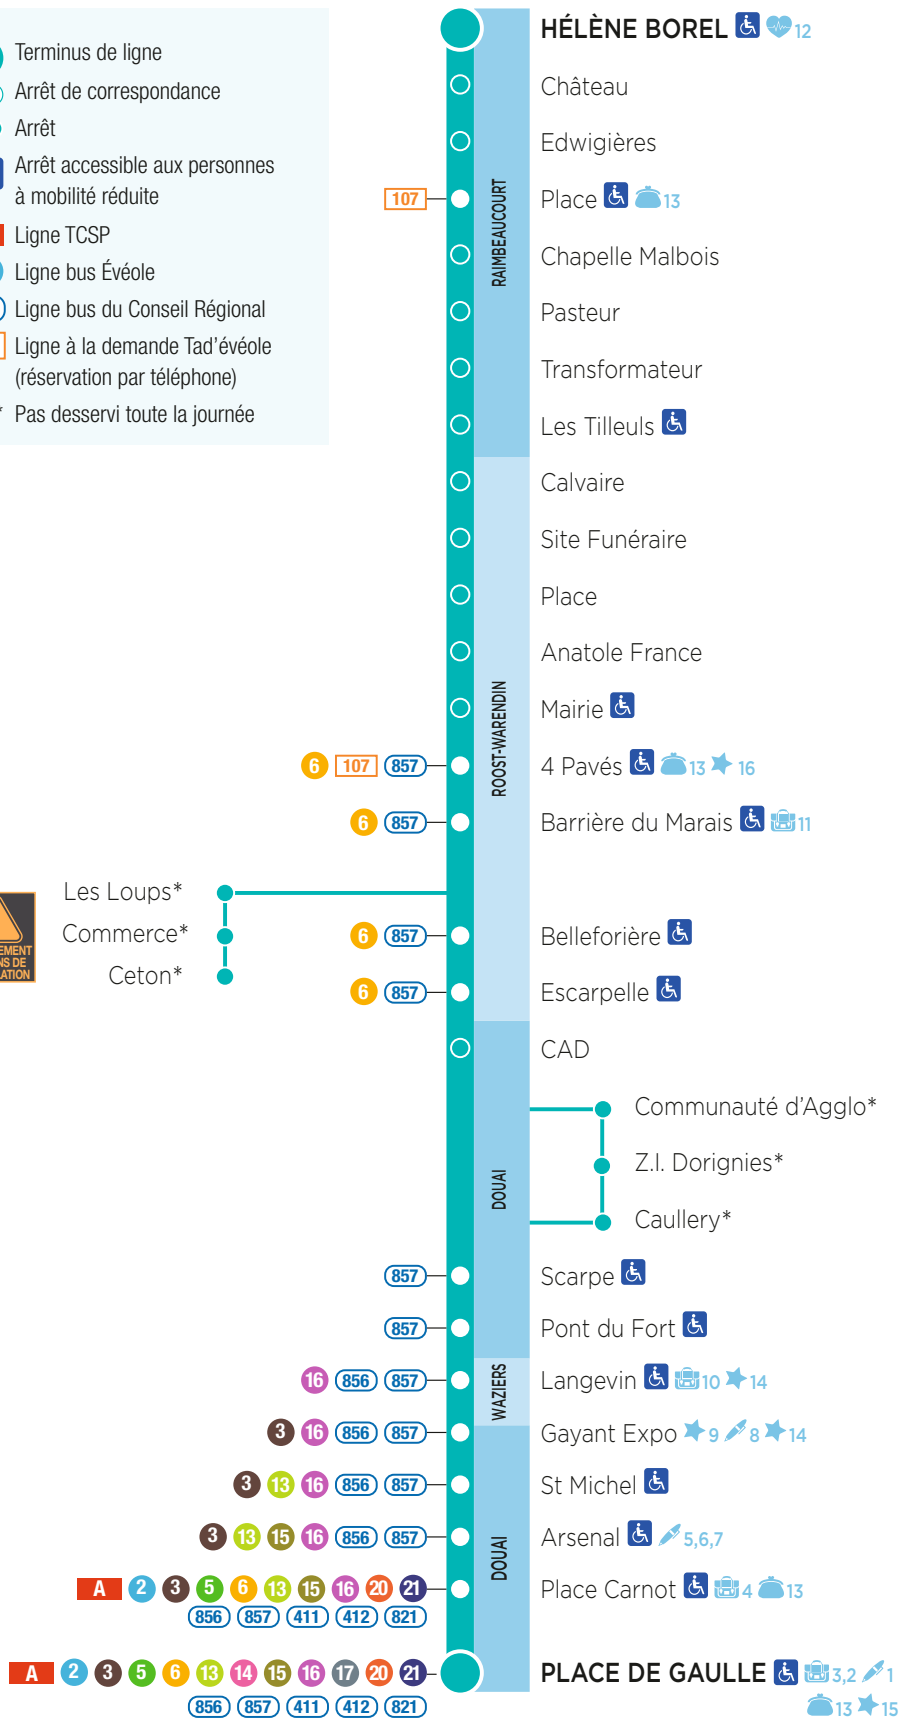

PÉRIODES
SCOLAIRE ET VACANCES SCOLAIRES

ēvēole

FICHE HORAIRES

VALABLE À PARTIR DU 30 AOÛT 2021

7

DOUAI

Place de Gaulle

RAIMBEAUCOURT

Hélène Borel

RAIMBEAUCOURT

Hélène Borel

DOUAI

Place de Gaulle

- Terminus de ligne
- Arrêt de correspondance
- Arrêt
- Arrêt accessible aux personnes à mobilité réduite
- Ligne TCSP
- Ligne bus Évéole
- Ligne bus du Conseil Régional
- Ligne à la demande Tad'évéole (réservation par téléphone)
- * Pas desservi toute la journée

Les Loups*
Commerce*
Ceton*

- Santé
- 12 Centre Hélène Borel
- Démarches administratives
- 1 CAF
- 5 CPAM
- 6 Police
- 7 Hôtel des impôts
- 8 Pôle Emploi

- Enseignement
- 2 Institution Saint Jean
- 3 Lycée Deforest de Lewarde
- 4 Lycée et collège Châtelet
- 10 Collège LP Langevin
- 11 Collège Schaffner