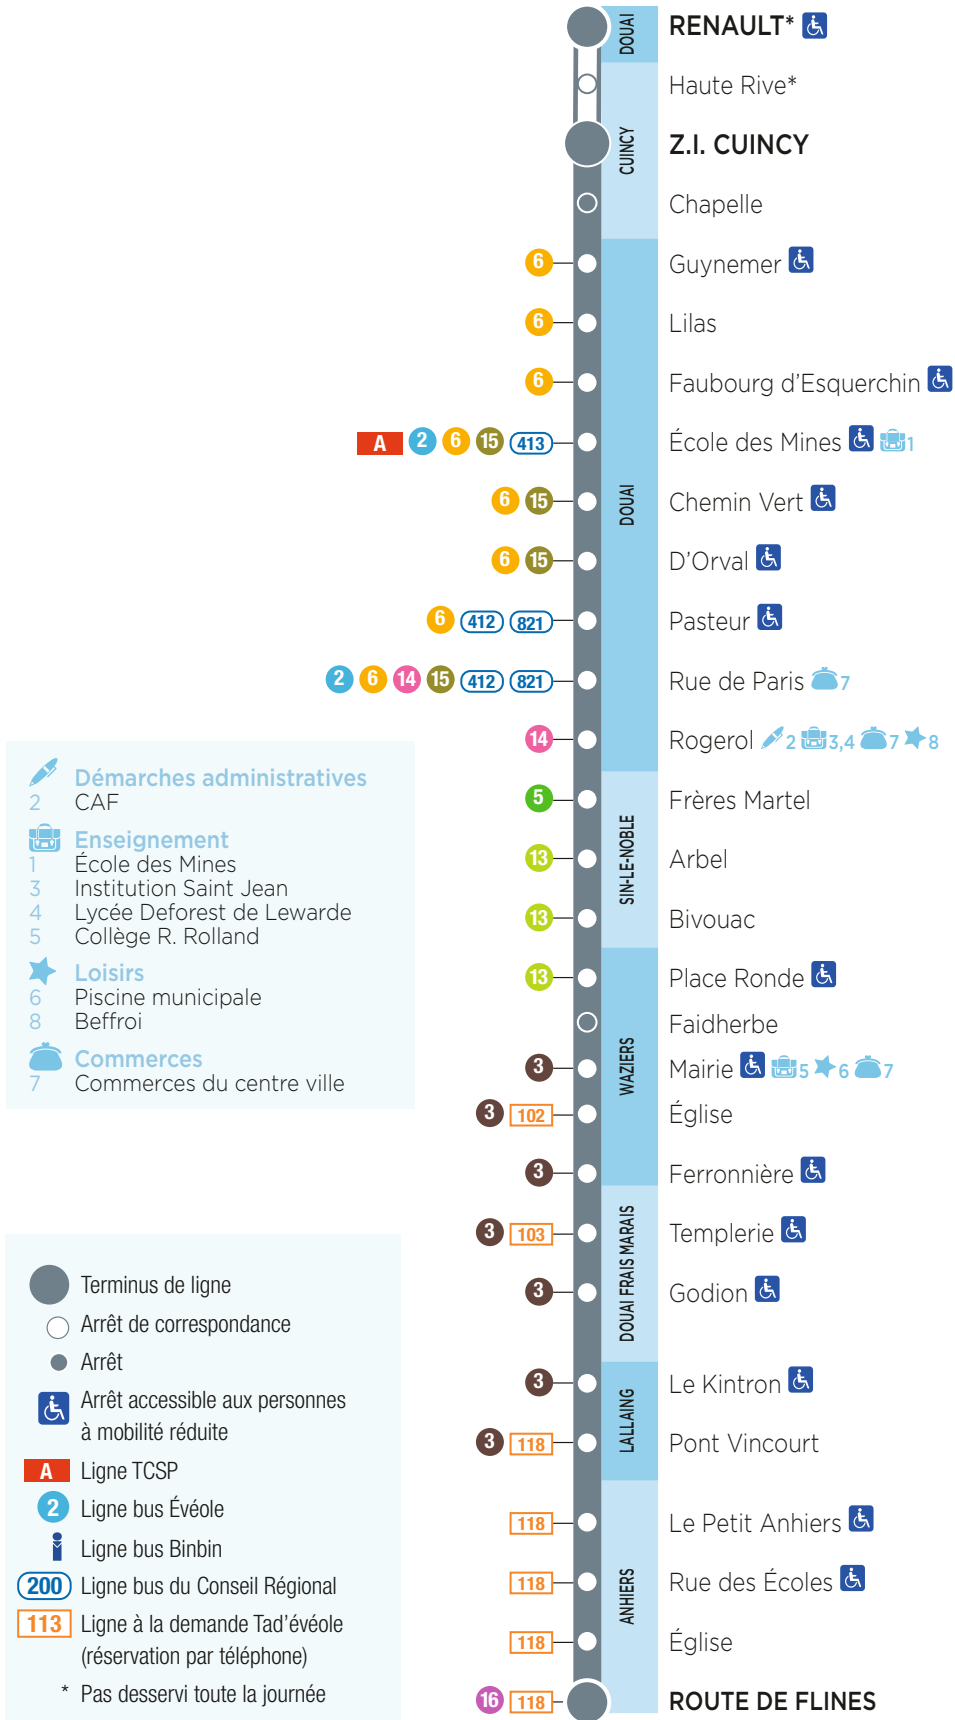

**PÉRIODES  
SCOLAIRE ET VACANCES SCOLAIRES**

**ēvēole**

**FICHE HORAIRES**

VALABLE À PARTIR DU 30 AOÛT 2021

**17**

**DOUAI/ CUNCY**  
Renault/ZI

○————○ **ANHIERS**  
Route de Flines

**ANHIERS**  
Route de Flines

○————○ **CUNCY/DOUAI**  
ZI/Renault

- Démarches administratives
- 2 CAF
- Enseignement
- 1 École des Mines
- 3 Institution Saint Jean
- 4 Lycée Deforest de Lewarde
- 5 Collège R. Rolland
- Loisirs
- 6 Piscine municipale
- 8 Beffroi
- Commerces
- 7 Commerces du centre ville

- Terminus de ligne
- Arrêt de correspondance
- Arrêt
- Arrêt accessible aux personnes à mobilité réduite
- A** Ligne TCSP
- 2** Ligne bus Évéole
- Ligne bus Binbin
- 200** Ligne bus du Conseil Régional
- 113** Ligne à la demande Tad'évéole (réservation par téléphone)
- \* Pas desservi toute la journée