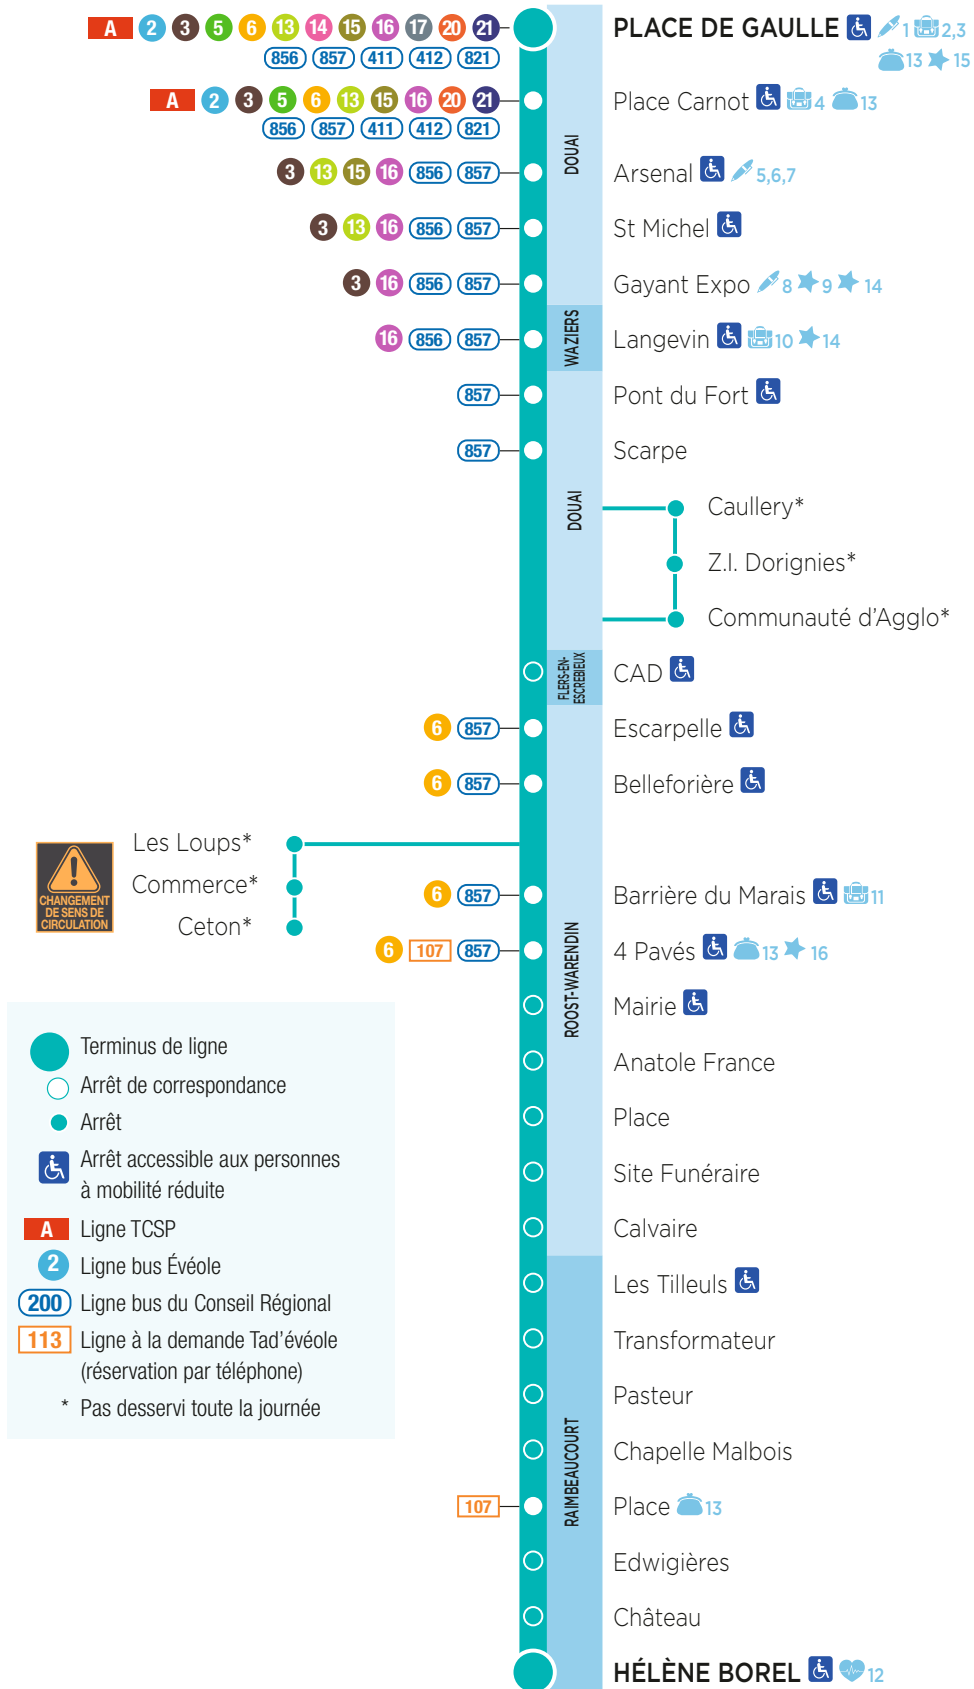

PÉRIODES
SCOLAIRE ET VACANCES SCOLAIRES

ēvēole

FICHE HORAIRES

VALABLE À PARTIR DU 30 AOÛT 2021

7

DOUAI

Place de Gaulle

RAIMBEAUCOURT

Hélène Borel

RAIMBEAUCOURT

Hélène Borel

DOUAI

Place de Gaulle

Santé
12 Centre Hélène Borel

Démarches administratives
1 CAF
5 CPAM
6 Police
7 Hôtel des impôts
8 Pôle Emploi

Enseignement
2 Institution Saint Jean
3 Lycée Deforest de Lewarde
4 Lycée et collège Châtelet
10 Collège LP Langevin
11 Collège Schaffner

- Santé
- 12 Centre Hélène Borel
- Démarches administratives
- 1 CAF
- 5 CPAM
- 6 Police
- 7 Hôtel des impôts
- 8 Pôle Emploi
- Enseignement
- 2 Institution Saint Jean
- 3 Lycée Deforest de Lewardé
- 4 Lycée et collège Châtelet
- 10 Collège LP Langevin
- 11 Collège Schaffner
- Loisirs
- 9 Gayant Expo
- 14 Parc de loisirs Jacques Vernier
- 15 Beffroi
- 16 Légendoria
- Commerces
- 13 Commerces du centre ville

- Terminus de ligne
- Arrêt de correspondance
- Arrêt
- Arrêt accessible aux personnes à mobilité réduite
- Ligne TCSP
- Ligne bus Évéole

DOUAI	Place de Gaulle	14 35	15 50	17 05	18 28
	Place Carnot	14 36	15 51	17 06	18 29
	Arsenal	14 38	15 53	17 08	18 31
	St Michel	14 39	15 54	17 09	18 32
	Gayant Expo	14 40	15 55	17 10	18 33
	Langevin	14 41	15 56	17 11	18 34
DOUAI	Pont du Fort	14 42	15 57	17 12	18 35
	Scarpe	14 43	15 58	17 13	18 36
	CAD	14 44	15 59	17 14	18 37
ROOST WARENDIN	Escarpelle	14 44	15 59	17 14	18 37
	Belleforière	14 45	16 00	17 15	18 38
	Barrière du Marais	14 47	16 02	17 17	18 40
	4 Pavés	14 48	16 03	17 18	18 41
	Mairie	14 49	16 04	17 19	18 42
	Anatole France	14 49	16 04	17 19	18 42
	Place	14 50	16 05	17 20	18 43
	Site Funéraire	14 51	16 06	17 21	18 44
	Calvaire	14 52	16 07	17 22	18 45
RAIMBEAUCOURT	Les Tilleuls	14 54	16 09	17 24	18 47
	Transformateur	14 55	16 10	17 25	18 48
	Pasteur	14 56	16 11	17 26	18 49
	Chapelle Malbois	14 57	16 12	17 27	18 50
	Place	14 58	16 13	17 28	18 51
	Edwigières	14 59	16 14	17 29	18 52
	Château	15 00	16 15	17 30	18 53
	Hélène Borel	15 02	16 17	17 32	18 55