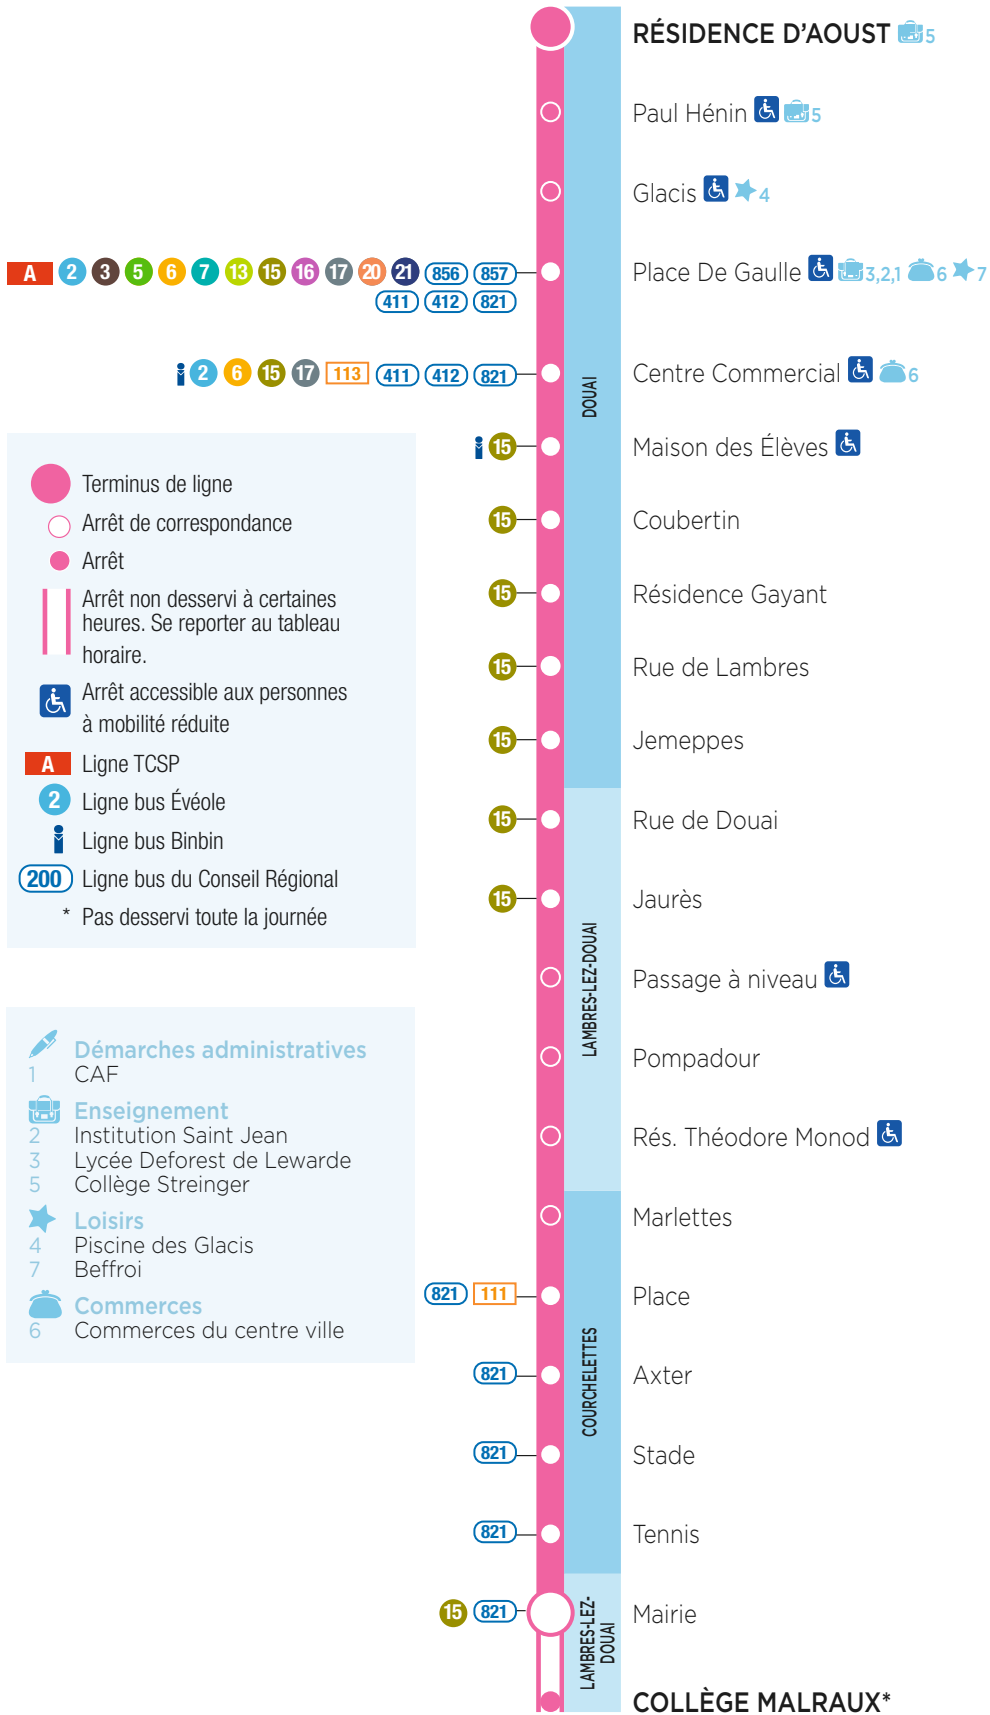

PÉRIODES SCOLAIRE ET VACANCES SCOLAIRES

ēvēole

FICHE HORAIRES

VALABLE À PARTIR DU 30 AOÛT 2021

14

DOUAI — LAMBRES-LEZ-DOUAI
Résidence d'Aoust Mairie/Collège Malraux

LAMBRES-LEZ-DOUAI — DOUAI
Collège Malraux /Mairie Résidence d'Aoust

-  Terminus de ligne
-  Arrêt de correspondance
-  Arrêt
-  Arrêt non desservi à certaines heures. Se reporter au tableau horaire.
-  Arrêt accessible aux personnes à mobilité réduite
-  Ligne TCSP
-  Ligne bus Évéole
-  Ligne bus Binbin
-  Ligne bus du Conseil Régional
- * Pas desservi toute la journée

-  **Démarches administratives**
- 1 CAF
-  **Enseignement**
- 2 Institution Saint Jean
- 3 Lycée Deforest de Lewarde
- 5 Collège Streinger
-  **Loisirs**
- 4 Piscine des Glacis
- 7 Beffroi
-  **Commerces**
- 6 Commerces du centre ville