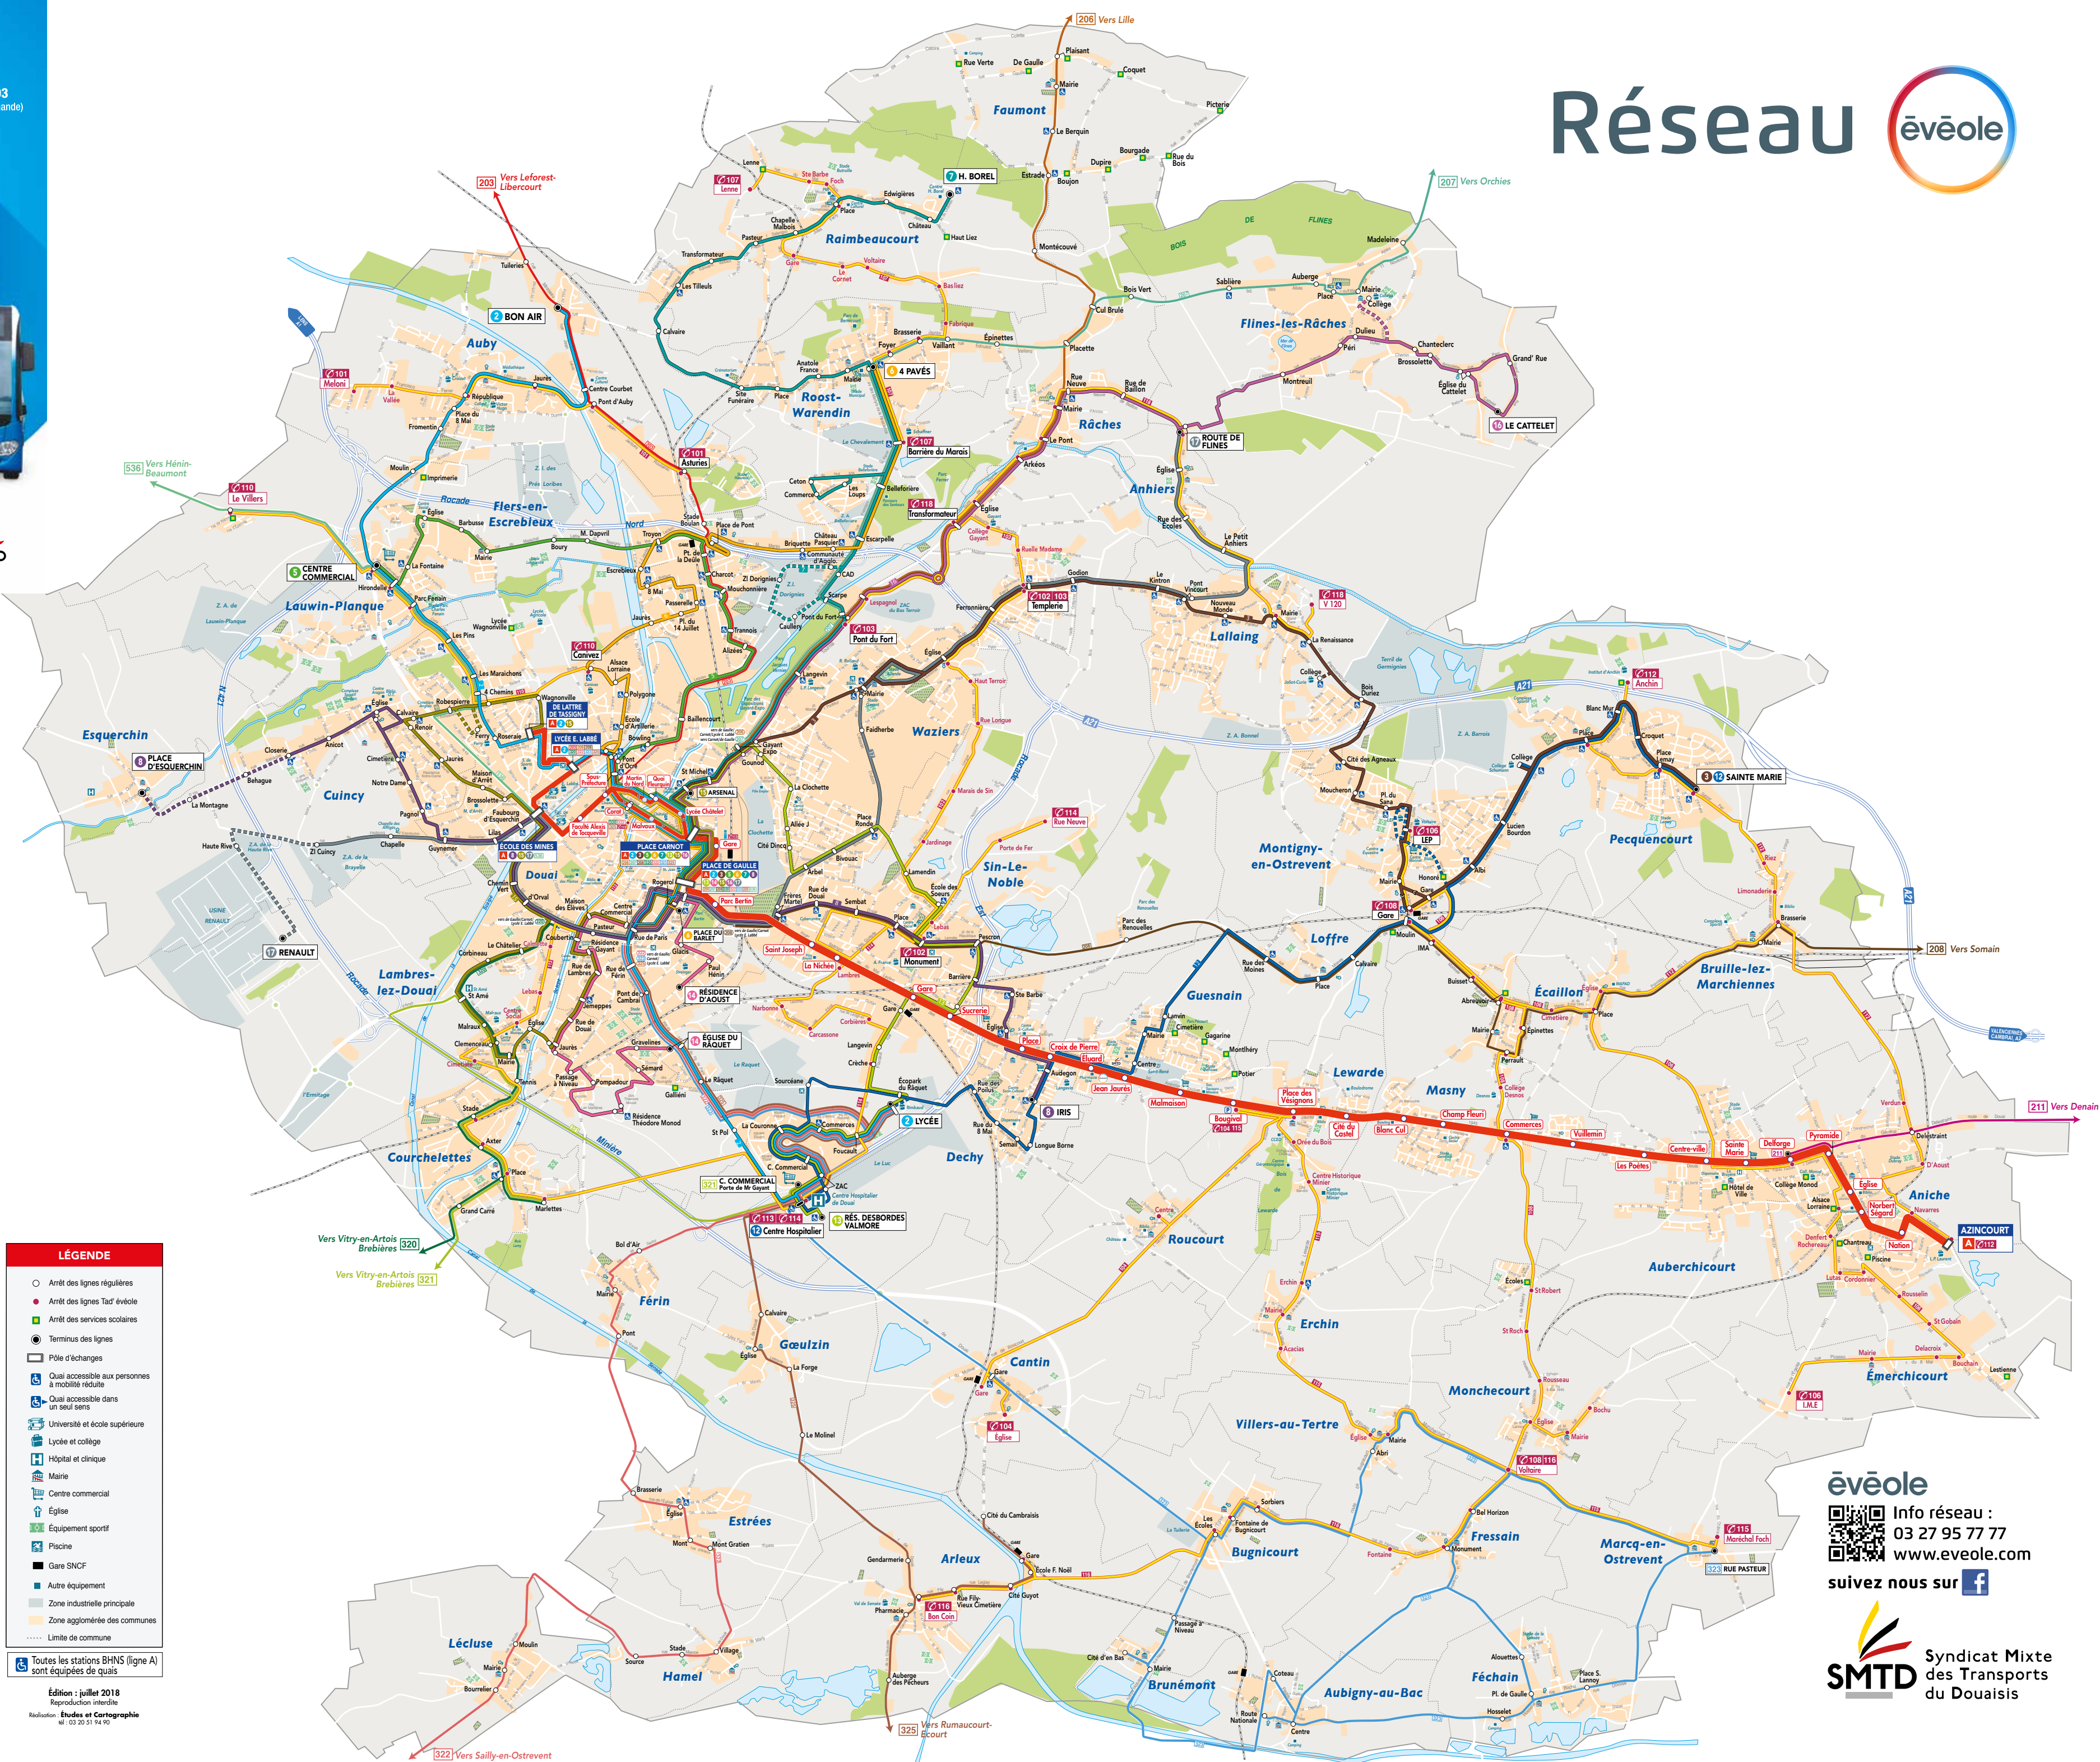

# PLAN DU RÉSEAU

# Réseau évéole

## Terminis des lignes régulières évéole

- A** DOUAI De Latte de Tassigny ..... ANICHE Azincourt
- 2** AUBY Bon Air ..... SIN-LE-NOBLE Lycée
- 3** DOUAI Place de Gaulle ..... PECQUENCOURT Sainte Marie
- 5** DOUAI Place de Gaulle ..... FLERS-en-E. Centre Commercial
- 6** DOUAI Place du Barlet ..... ROOST-WARENDIN 4 Pavés
- 7** DOUAI Place de Gaulle ..... RAIMBEAUCOURT H. Borel
- 8** ESQUERCHIN Place/CUINCY Closerie ..... DECHY Iris
- 12** DECHY Centre Hospitalier ..... PECQUENCOURT Sainte Marie
- 13** DOUAI Place de Gaulle ..... DECHY Rés. Desbordes Valmore
- 14** DOUAI Résidence d'Aoust ..... DOUAI Église du Râquet
- 15** DOUAI De Latte de Tassigny ..... DOUAI Arsenal
- 16** DOUAI Place de Gaulle ..... FLINES les RÂCHES Le Cattelet
- 17** DOUAI Renault/CUINCY ZI ..... ANHIERS Route de Fines

## Tad' évéole Lignes Tad' évéole (transport à la demande)

- 101** AUBY Mélon ..... AUBY Asturies
- 102** DOUAI FRAIS MARAIS Tempierie ..... SIN-LE-NOBLE Monument
- 103** DOUAI FRAIS MARAIS Pont du Fort ..... Frais Marais Tempierie
- 104** GUESNAIN Bouvial ..... CANTIN Église
- 104** ÉMERCHICOURT I.M.E ..... MONTIGNY-en-O. L.E.P
- 107** ROOST WARENDIN B. du Marais ..... RAIMBEAUCOURT Lenne
- 108** MONTIGNY en O. Gare ..... MONCHECOURT Voltaire
- 110** DOUAI Canvez ..... FLERS-en-E. Le Villers
- 112** PECQUENCOURT Anchin ..... ANICHE Azincourt
- 113** DECHY Centre Hospitalier ..... DOUAI Gare
- 114** SIN LE NOBLE Rue Neuve ..... DECHY Centre Hospitalier
- 115** MARCQ-en-O. Mal Foch ..... GUESNAIN Bouvial
- 116** MONCHECOURT Voltaire ..... ARLEUX Bon Coin
- 118** DOUAI Frais Marais Transformateur ..... LALLAING V 120