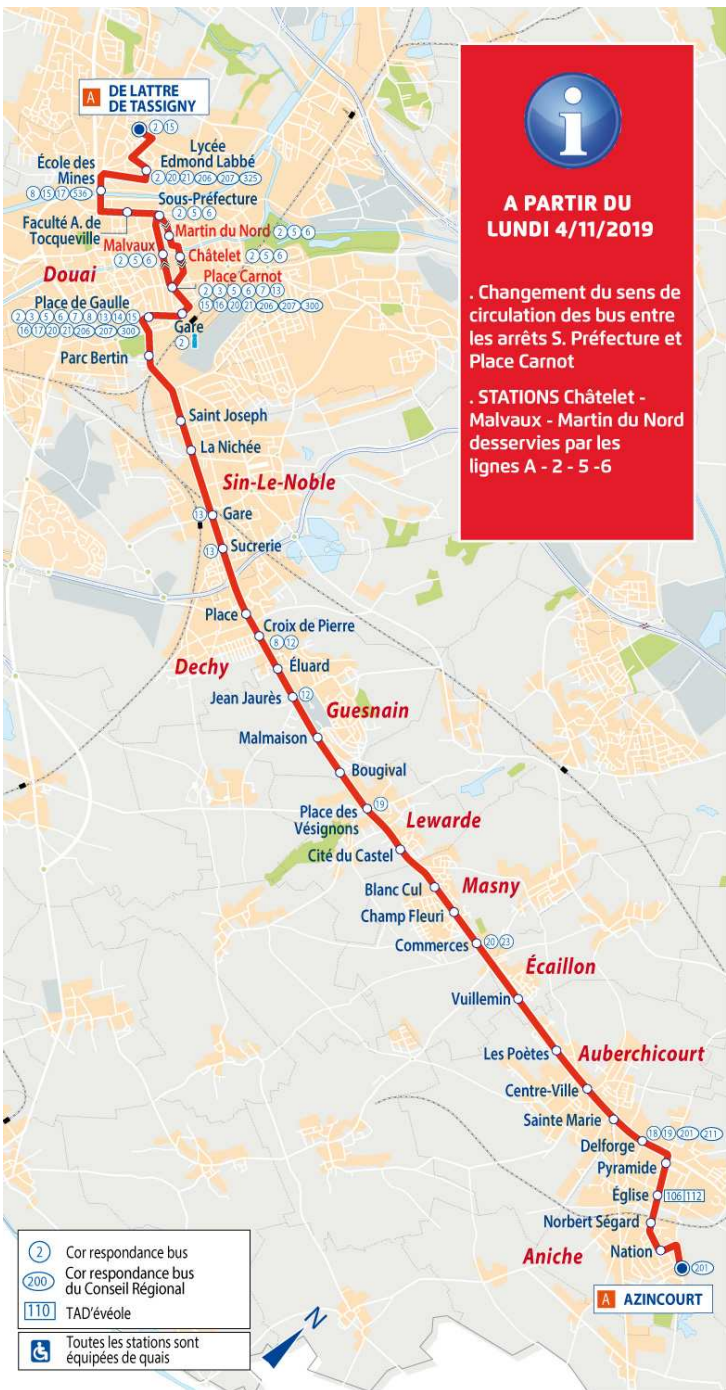

Horaires
valables à partir du
4 NOVEMBRE 2019

Info réseau :
03 27 95 77 77
www.eveole.com

Les aléas de la circulation peuvent entraîner des perturbations. Prévoyez une marge de sécurité.

A Douai De Lattre de Tassigny

Arrêt : Malvaux

du Lundi au Vendredi - Période Scolaire

	05	06	07	08	09	10	11	12	13	14	15	16	17	18	19	20
48	00	05	00	00	03	04	03	05	03	04	03	04	00	00	21	
	12	22	10	10	13	15	16	15	16	15	10	11	10	09		
	24	30	20	20	27	28	27	28	27	28	16	16	20	33		
	33	40	30	30	40	39	40	39	40	39	27	28	30	57		
	40	50	40	39	51	52	52	52	51	52	40	40	40			
	48		50	49							51	50	50			
	57															

Samedi Scolaire et Petites Vacances Scolaires

	05	06	07	08	09	10	11	12	13	14	15	16	17	18	19	20
54	10	11	00	04	08	12	16	03	01	07	11	03	09	09	21	
	26	28	15	19	23	27	31	18	15	19	25	17	21	33		
	40	43	32	36	40	44	48	27	27	33	37	29	35	57		
	56		47	51	55	59		35	41	45	51	43	47			
								49	53	59		55	59			

Dimanches et Jours Fériés

									13	14	15	16	17	18	19	20
									41	06	20	12	04	22	14	02
									28	46	38	30	48	40		
									54			56				

Reports :

Dépositaires :

Le Cadre Noir
188 Rue Saint Jacques
Douai

Ces horaires sont susceptibles d'être modifiés les 24 et 31 Décembre.

Services supplémentaires mis en place lors d'événements locaux tels que : braderies de DOUAI (1er dimanche d'Octobre et dernier de Juin), dimanches de Décembre précédant Noël, Fêtes de Gayant (1er ou 2ème dimanche de Juillet).

Info et horaires détaillés sur www.eveole.fr et sur la page [f](https://www.facebook.com/evéole) d'évêole, quelques jours avant ces événements.