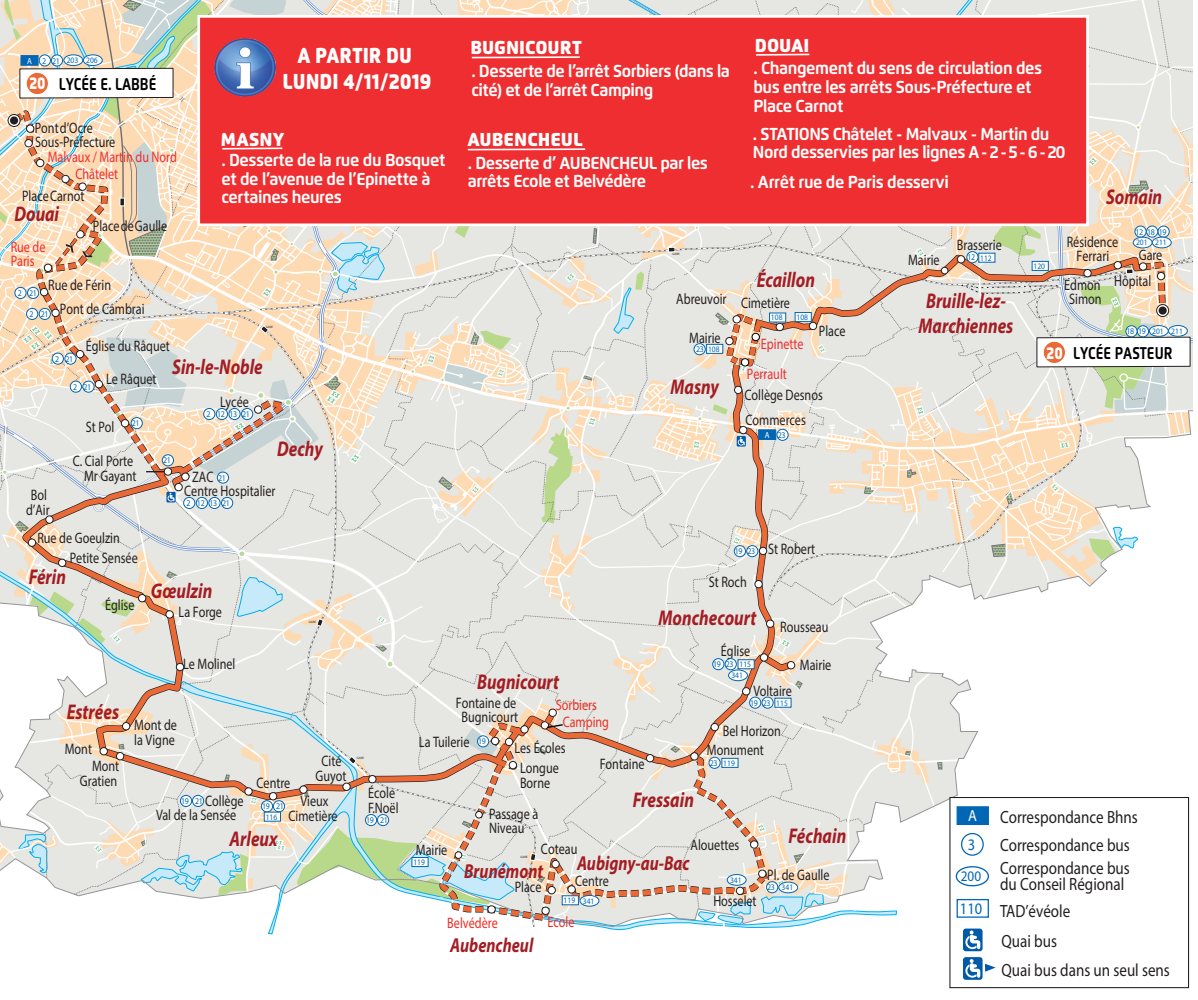

A PARTIR DU LUNDI 4/11/2019

MASNY

. Desserte de la rue du Bosquet et de l'avenue de l'Épinette à certaines heures

BUGNICOURT

. Desserte de l'arrêt Sorbiers (dans la cité) et de l'arrêt Camping

AUBENCHEUL

. Desserte d' AUBENCHEUL par les arrêts Ecole et Belvédère

DOUAI

. Changement de sens de circulation des bus entre les arrêts Sous-Préfecture et Place Carnot

. STATIONS Châtelet - Malvaux - Martin du Nord desservies par les lignes A - 2 - 5 - 6 - 20
. Arrêt rue de Paris desservi

20 LYCÉE E. LABBÉ

20 LYCÉE PASTEUR

A	Correspondance Bhns
3	Correspondance bus
200	Correspondance bus du Conseil Régional
110	TAD'évoèle
	Quai bus
	Quai bus dans un seul sens