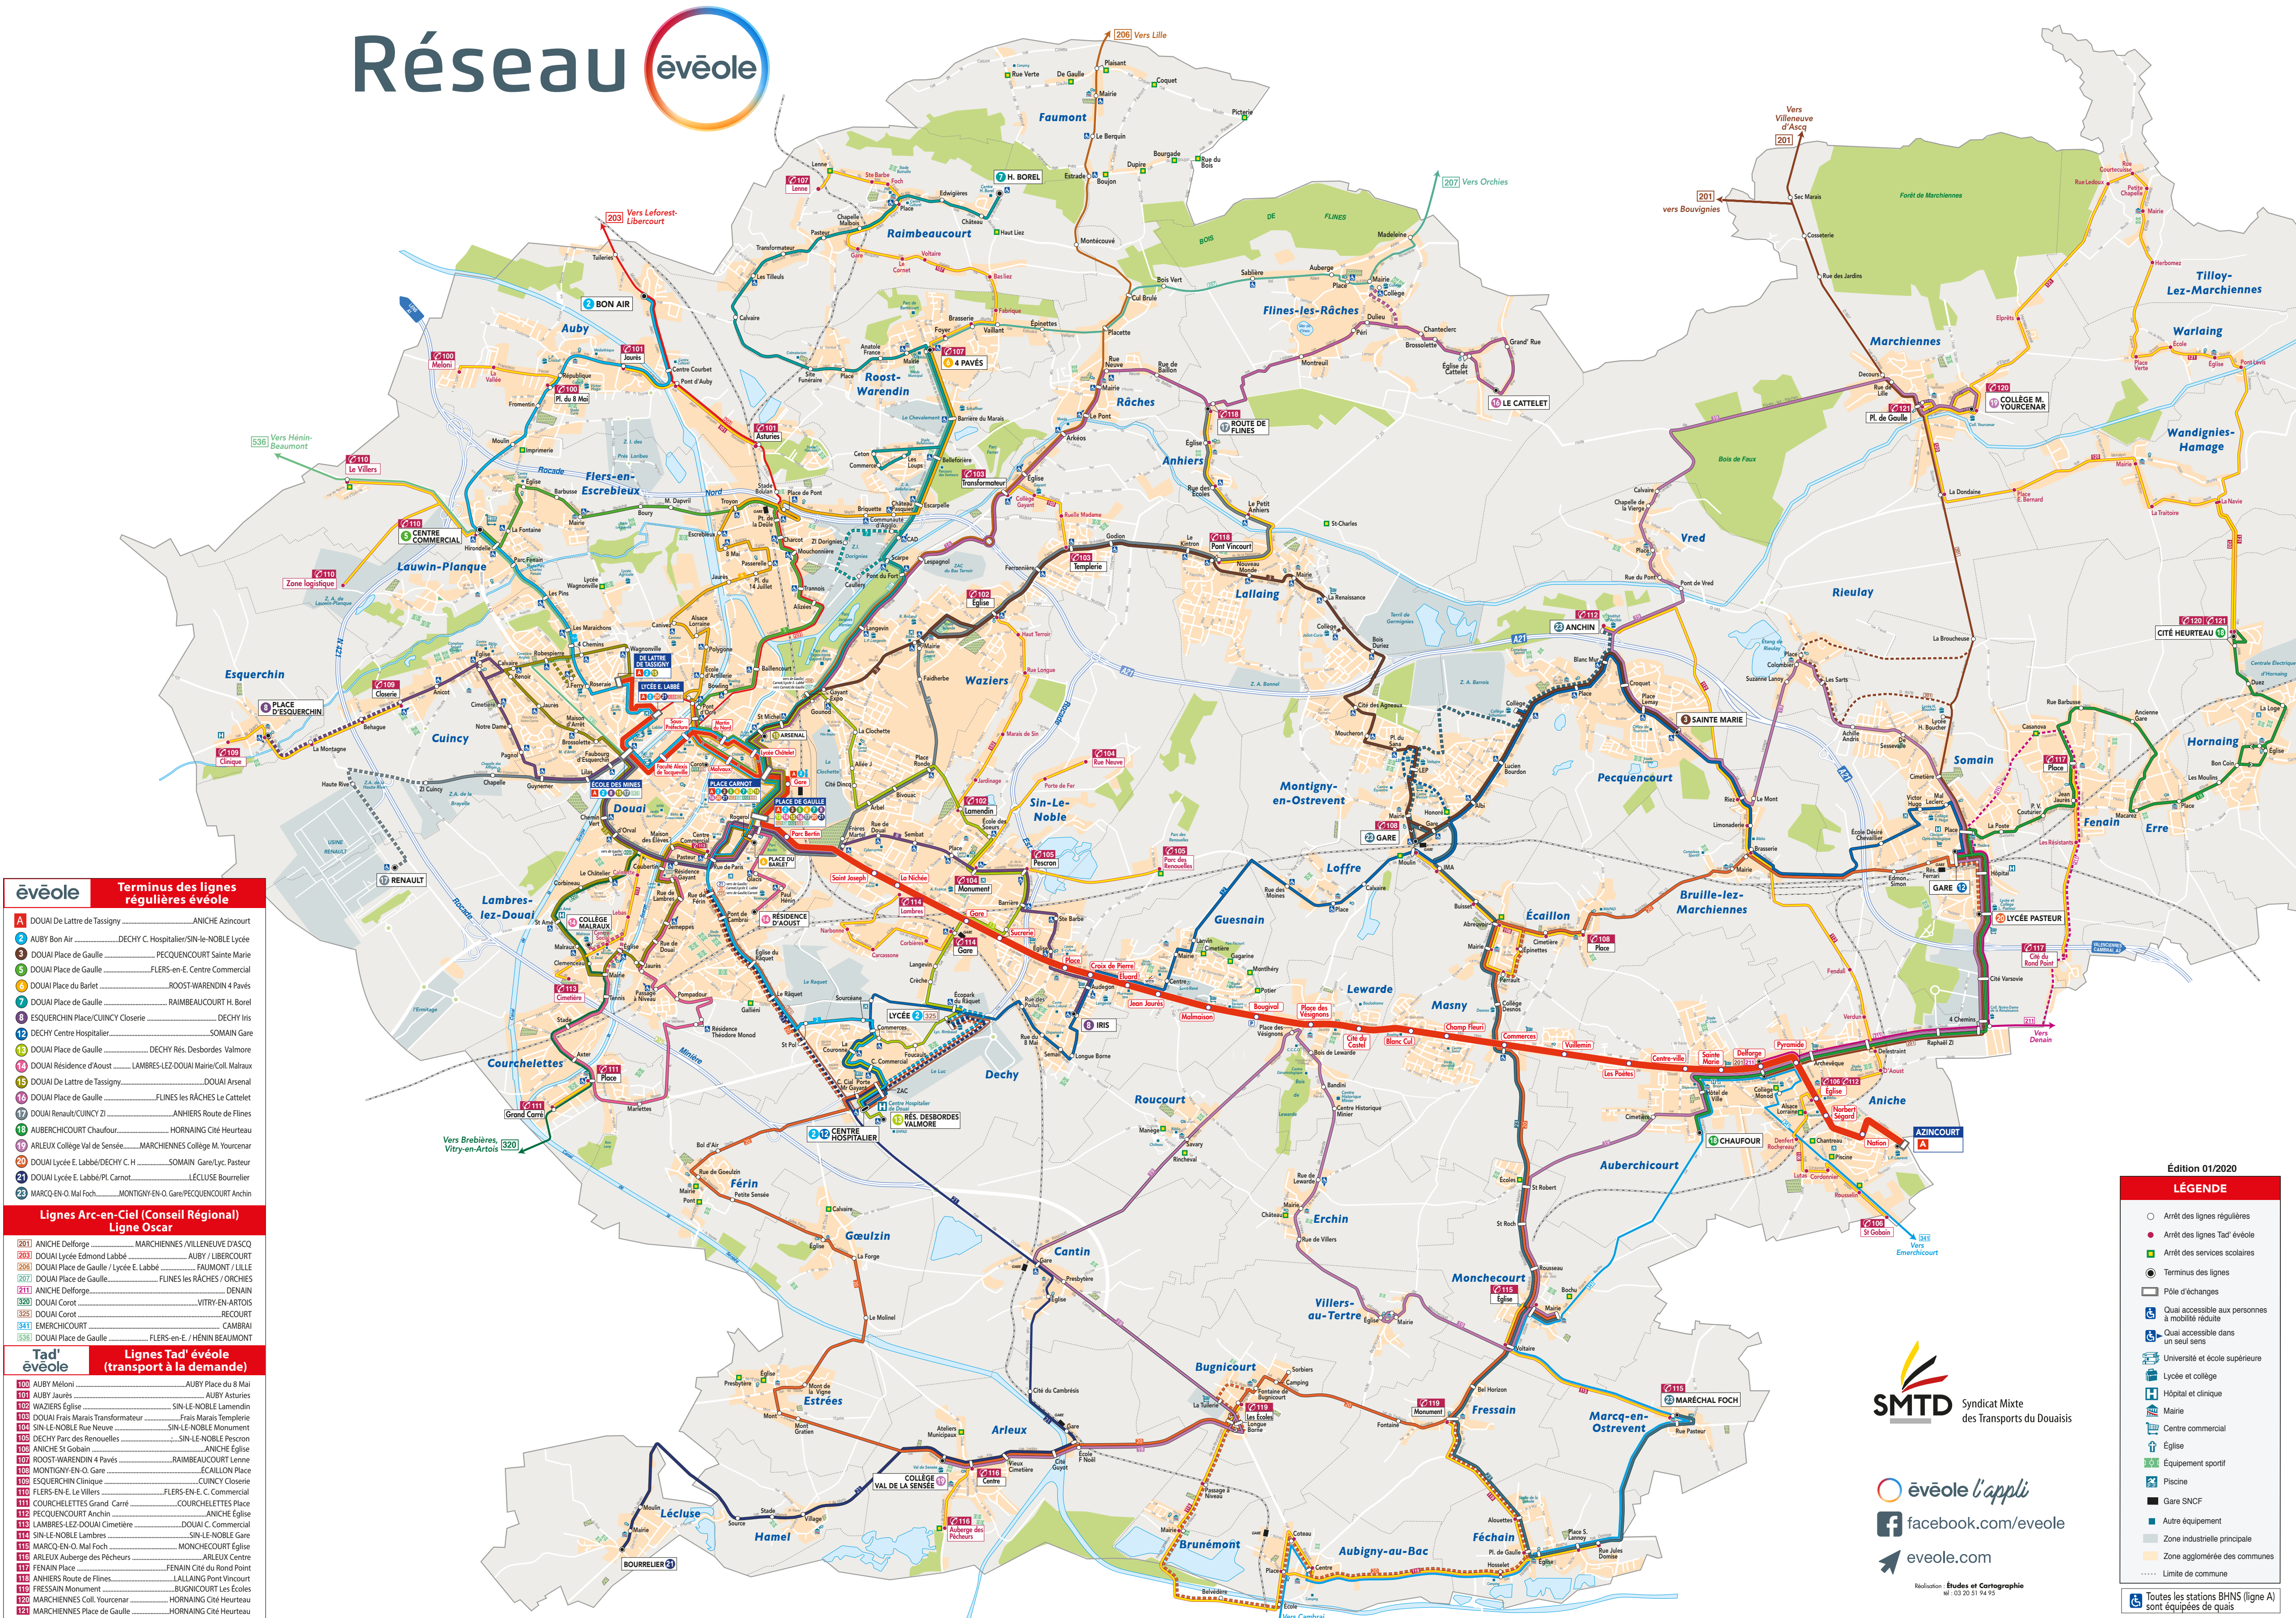

Réseau évéole

Terminus des lignes régulières évéole

1	DOUAI De Latre de Tassigny	ANICHE Azincourt
2	AUBY Bon Air	DECHY C. Hospitalier/SIN-LE-NOBLE Lycée
3	DOUAI Place de Gaule	PECQUENCOURT Sainte Marie
5	DOUAI Place de Gaule	FLERS-en-E. Centre Commercial
6	DOUAI Place du Barlet	ROOST-WARENDIN 4 Pavés
7	DOUAI Place de Gaule	RAIMBEAUCOURT H. Borel
8	ESQUERCHIN Place/CUINCY Closerie	DECHY Iris
12	DECHY Centre Hospitalier	SOMAIN Gare
15	DOUAI Place de Gaule	DECHY Rés. Desbordes Valmore
16	DOUAI Résidence d'Aoust	LAMBRES-LEZ-DOUAI Mairie/Coll. Malraux
17	DOUAI De Latre de Tassigny	DOUAI Arsenal
18	DOUAI Place de Gaule	FLINES les RÂCHES Le Cattelet
19	DOUAI Renault/CUINCY ZI	ANHIERIS Route de Flines
20	AUBERCOURT Chaufour	HORNAING Cité Heurteau
21	ARLEUX Collège Val de Sensée	MARCHIENNES Collège M. Yourcenar
22	DOUAI Lycée E. Labbé/DECHY C. H.	SOMAIN Gare/Lyc. Pasteur
23	DOUAI Lycée E. Labbé/PL Carnot	ECLUSE Bourrelier
24	MARCO-EN-O. Mal Foch	MONTIGNY-EN-O. Gare/PECQUENCOURT Anchin

Lignes Arc-en-Ciel (Conseil Régional) Ligne Oscar

201	ANICHE Delforge	MARCHIENNES/VILLENEUVE D'ASCO
203	DOUAI Lycée Edmond Labbé	AUBY / LIBERCOURT
206	DOUAI Place de Gaule / Lycée E. Labbé	FAUMONT / LILLE
207	DOUAI Place de Gaule	FLINES les RÂCHES / ORCHIES
211	ANICHE Delforge	DENAIN
320	DOUAI Corot	VITRY-EN-ARTOIS
325	DOUAI Corot	RECOURT
341	EMERCHICOURT	CAMBRAI
358	DOUAI Place de Gaule	FLERS-en-E. / HÉNIN BEAUMONT

Édition 01/2020

LÉGENDE

- Arrêt des lignes régulières
- Arrêt des lignes Tad' évéole
- Arrêt des services scolaires
- Terminus des lignes
- Pôle d'échanges
- ♿ Qual accessible aux personnes à mobilité réduite
- ♿ Qual accessible dans un seul sens
- 🎓 Université et école supérieure
- 🏫 Lycée et collège
- 🏥 Hôpital et clinique
- 🏠 Mairie
- 🛍 Centre commercial
- ⛪ Eglise
- 🏊 Equipement sportif
- 🏊 Piscine
- 🚉 Gare SNCF
- 🏠 Autre équipement
- 🏭 Zone industrielle principale
- 🏘 Zone agglomérée des communes
- ⋯ Limite de commune
- ♿ Toutes les stations BHNS (ligne A) sont équipées de quais

SMTD Syndicat Mixte des Transports du Douaisis

évéole l'appli

facebook.com/evéole

eveole.com

Redaction: Etudes et Cartographie
M 03 20 51 94 95