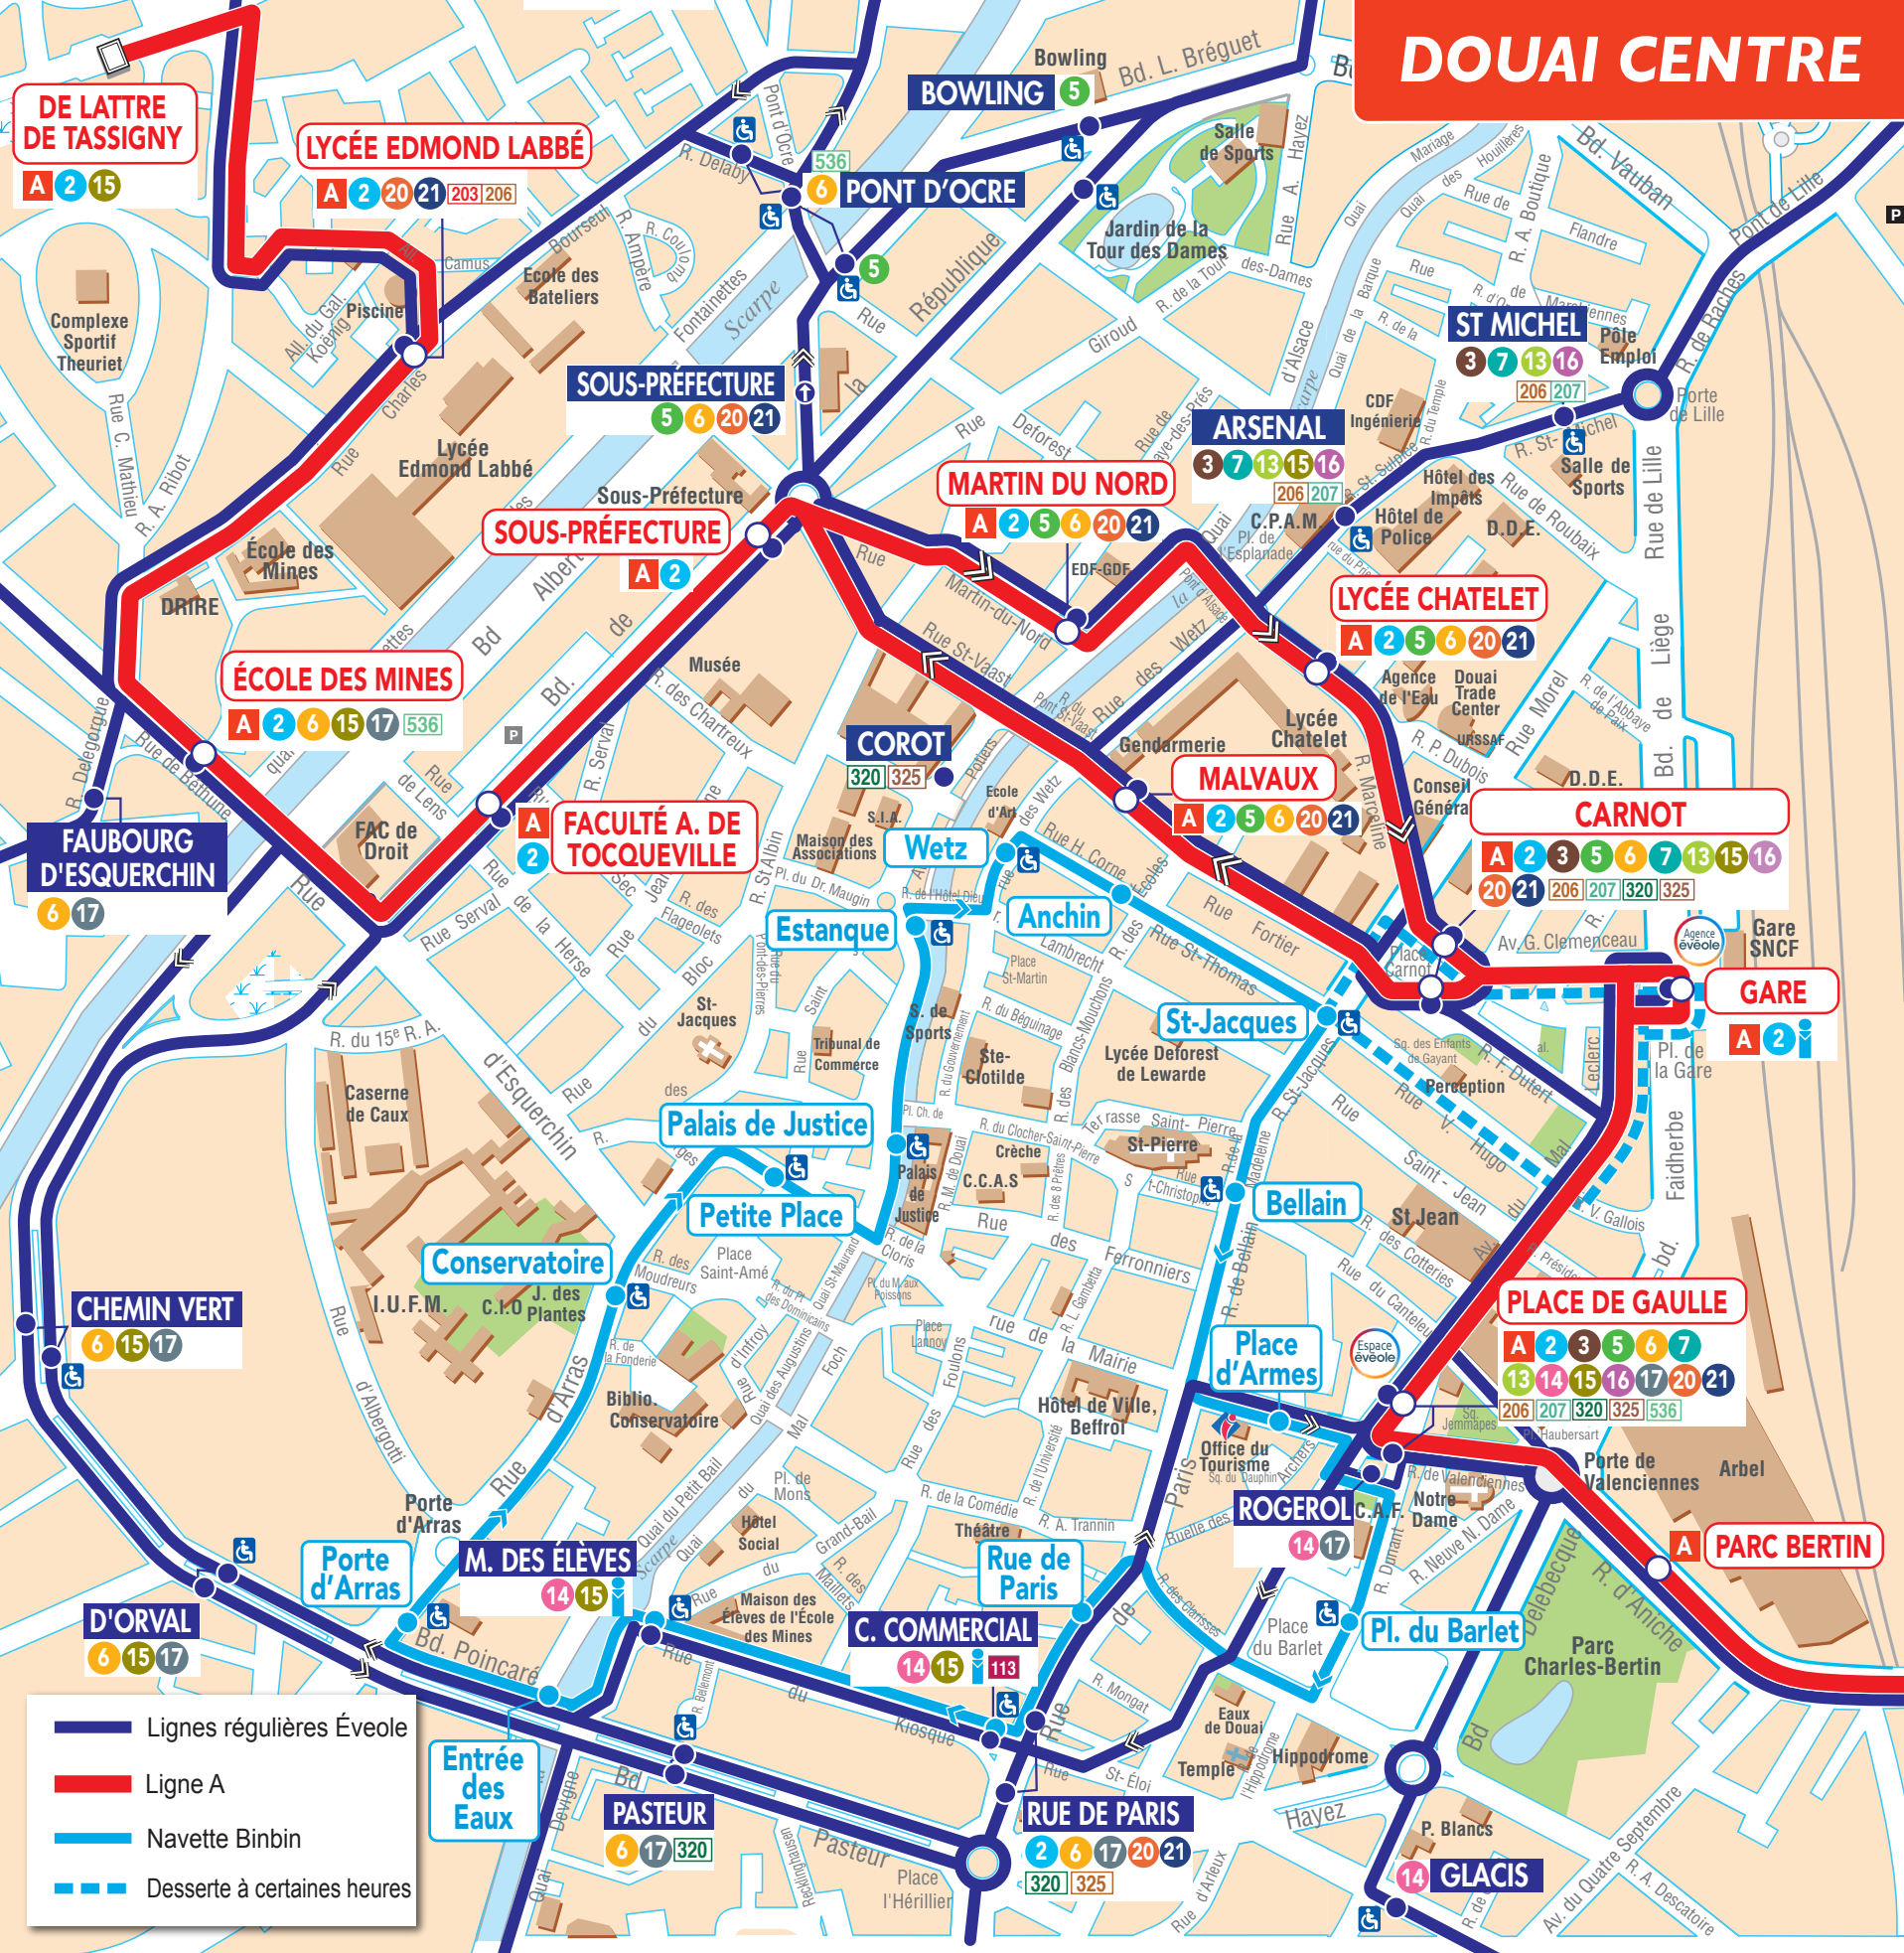

DOUAI CENTRE

DE LATRE DE TASSIGNY
A 2 15

LYCÉE EDMOND LABBÉ
A 2 20 21 203 206

BOWLING 5

PONT D'OCRE 6

ST MICHEL
3 7 13 16
206 207

SOUS-PRÉFECTURE
5 6 20 21

ARSENAL
3 7 13 15 16
206 207

MARTIN DU NORD
A 2 5 6 20 21

SOUS-PRÉFECTURE
A 2

LYCÉE CHATELET
A 2 5 6 20 21

ÉCOLE DES MINES
A 2 6 15 17 536

COROT
320 325

MALVAUX
A 2 5 6 20 21

CARNOT
A 2 3 5 6 7 13 15 16
20 21 206 207 320 325

FAUBOURG D'ESQUERCHIN
6 17

FACULTÉ A. DE TOCQUEVILLE
A 2

Wetz

St-Jacques

GARE
A 2

Palais de Justice

Petite Place

Bellain

PLACE DE GAULLE
A 2 3 5 6 7
13 14 15 16 17 20 21
206 207 320 325 536

RUE DE PARIS
2 6 17 20 21
320 325

ROGEROL
14 17

Pl. du Barlet

GLACIS
14

- Lignes régulières Éveole
- Ligne A
- Navette Binbin
- Desserte à certaines heures

Entrée des Eaux

PASTEUR
6 17 320