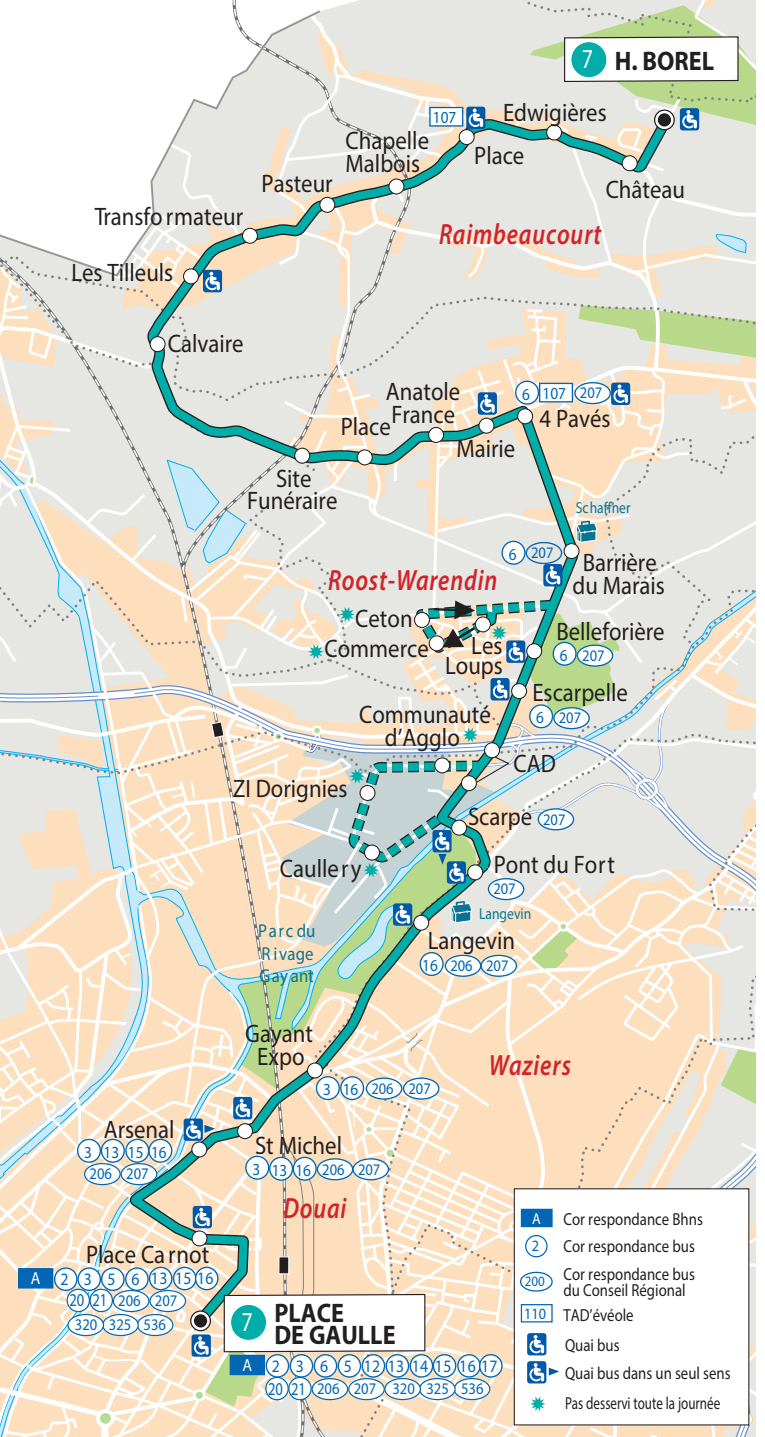

**7 H. BOREL**

**7 PLACE DE GAULLE**

- A** Cor respondance Bhns
- 2** Cor respondance bus
- 200** Cor respondance bus du Conseil Régional
- 110** TAD'évôle
- Quai bus
- Quai bus dans un seul sens
- Pas desservi toute la journée

- 6 207

- 6 207

- 6 107 207

- 107

Les Tilleuls

Calvaire

Site Funéraire

**Roost-Warendin**

**Douai**

Place Carnot

Chapelle Malbois

Pasteur

Place

Château

**Raimbeaucourt**

Place Anatole France

Mairie

Schaffner

Barrière du Marais

Belleforière

Escarpelle

CAD

Scarpe

Pont du Fort