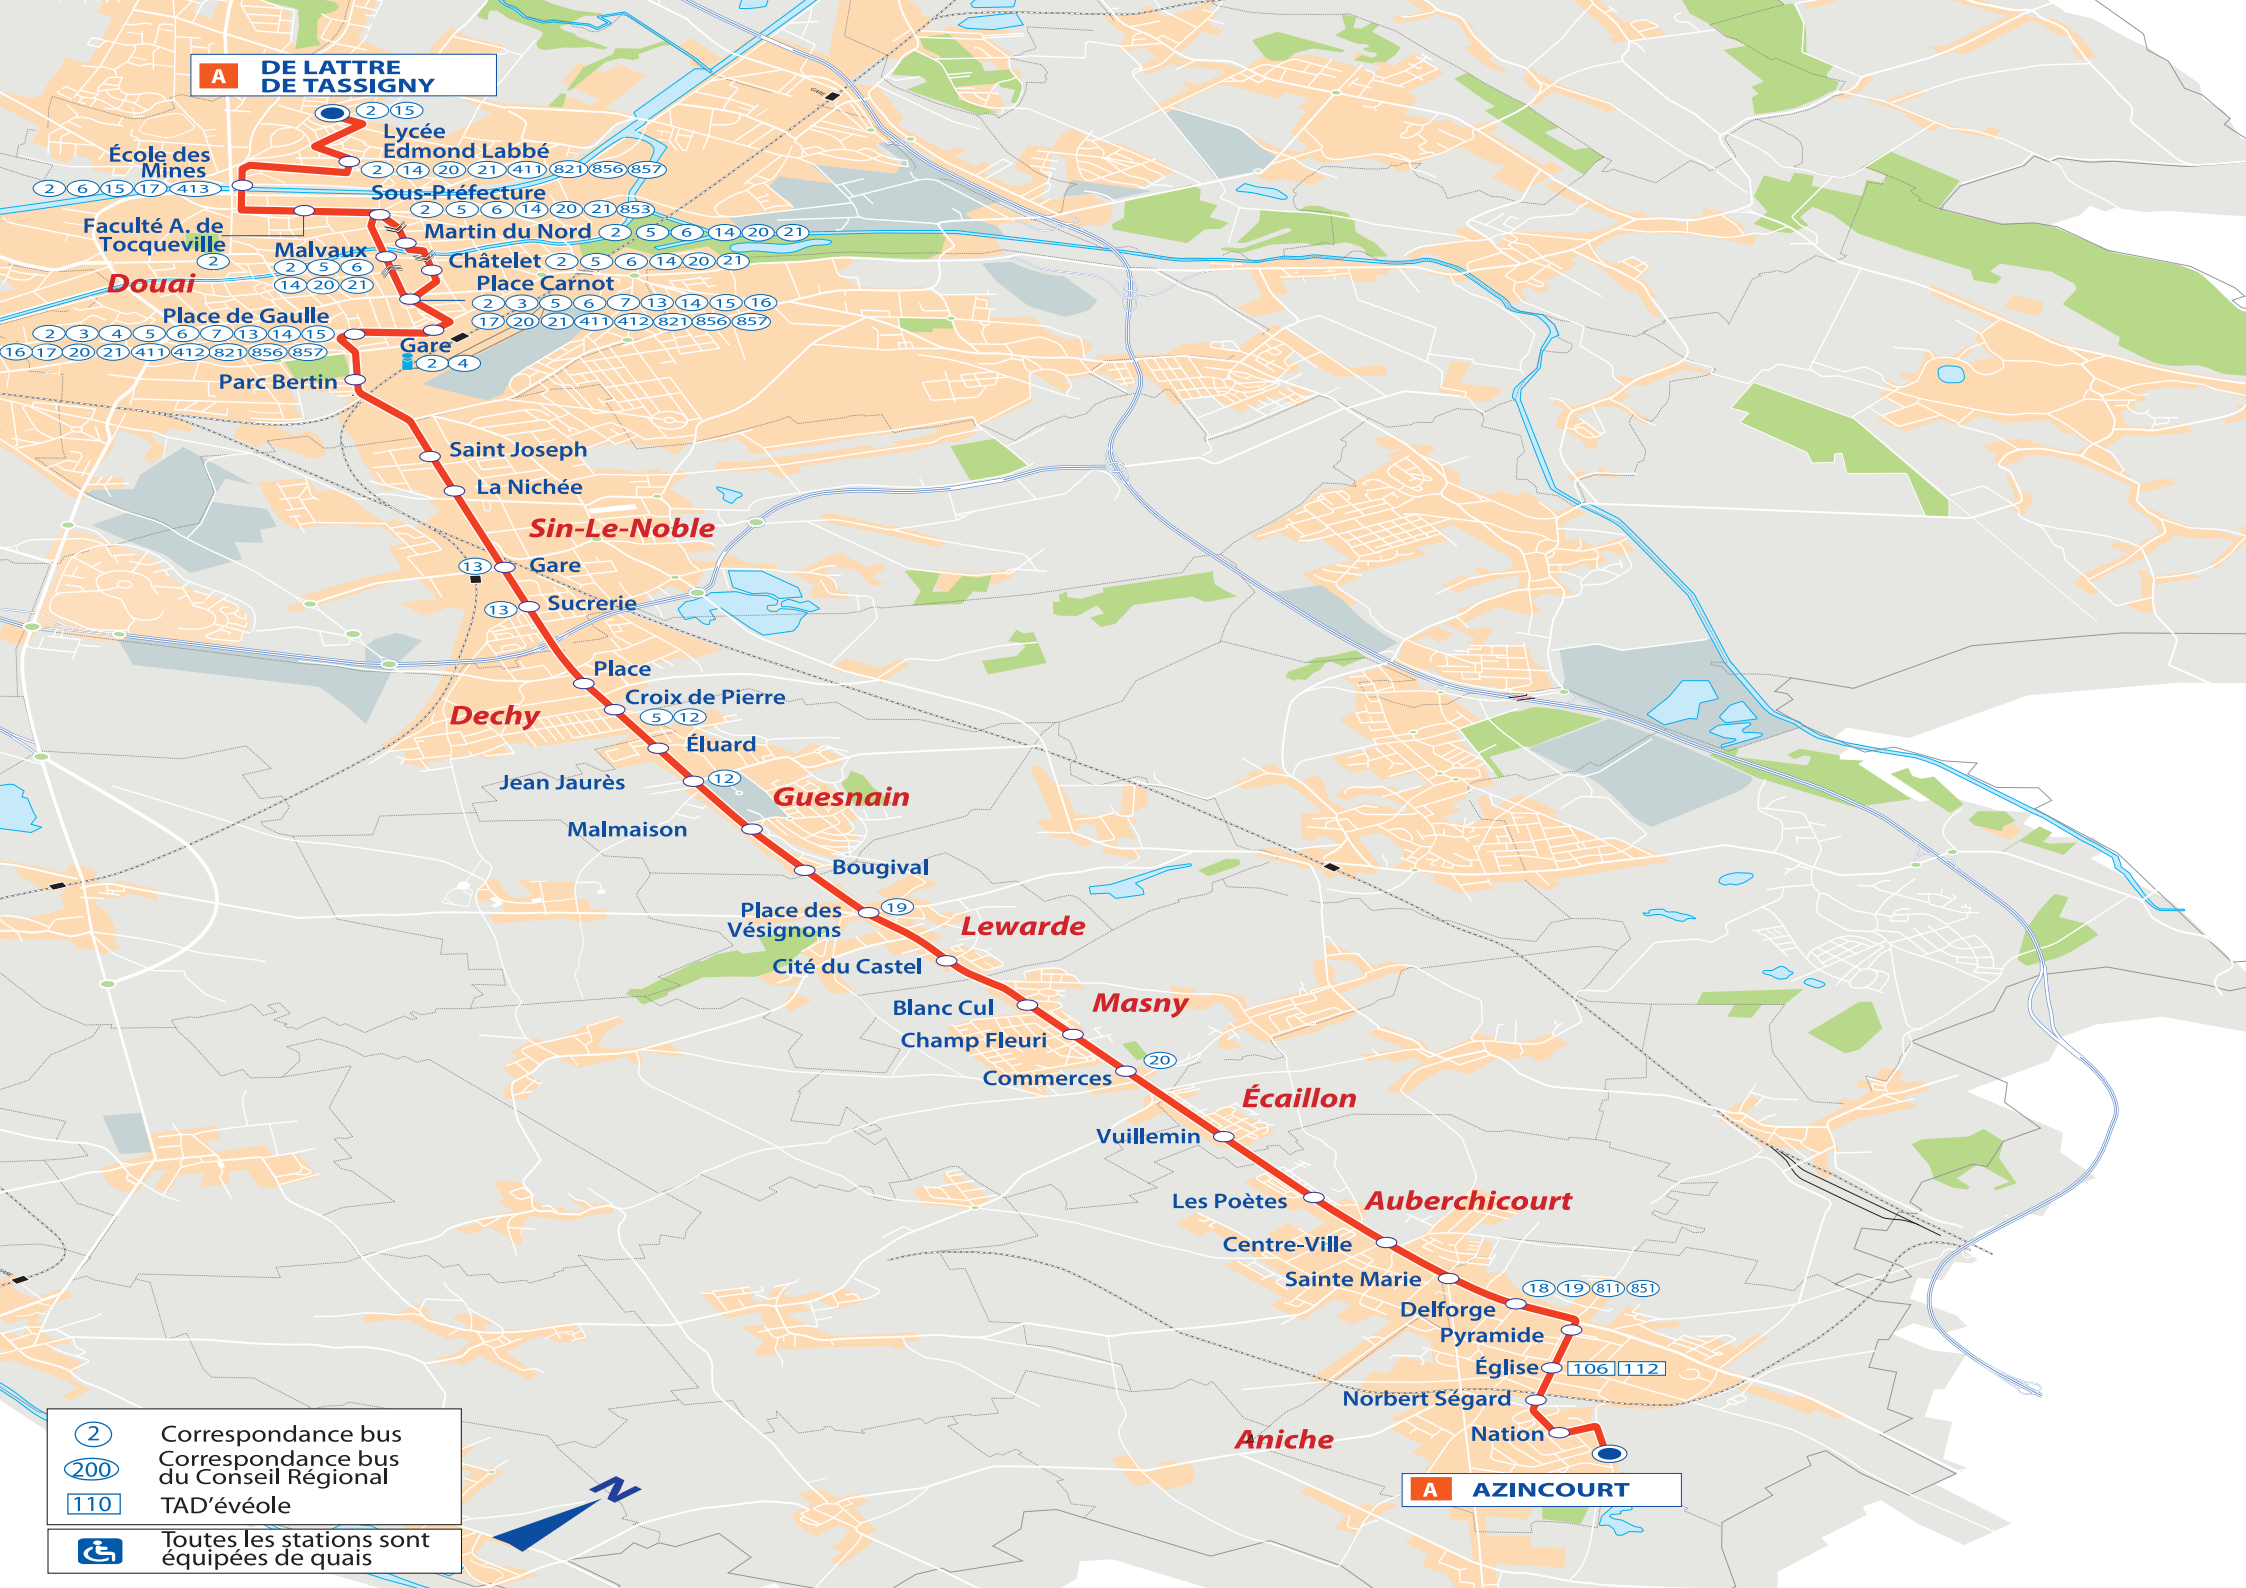

A DE LATTRE DE TASSIGNY

- ② Correspondance bus
- ②00 Correspondance bus du Conseil Régional
- 110 TAD'évéole
- ♿ Toutes les stations sont équipées de quais

A AZINCOURT