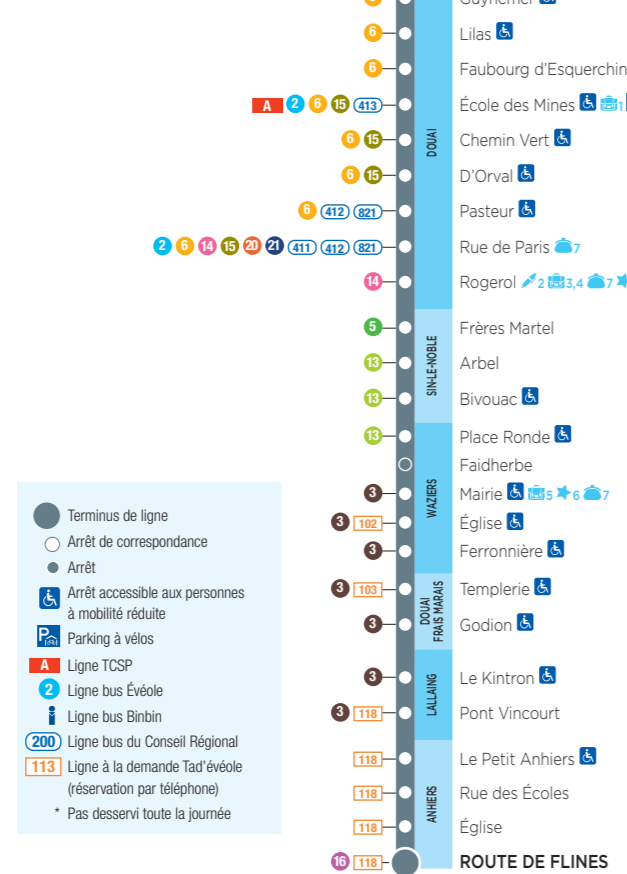

site www.eveole.com

SUIVEZ-NOUS SUR

Facebook Evéole - Transports du Douaisis

Instagram eveole_douai

INFOS ET LOCATION DE VÉLOS ÉLECTRIQUES

locationvelo@smt.d.fr

tél. 06 72 90 18 94

(prix de l'appel variable suivant les opérateurs)

Retrouvez les jours de circulation du réseau éveole sur le site www.eveole.com dans le menu rubrique horaires ainsi qu'aux arrêts

de LAMBRES-LEZ-DOUAI J. Auriol/QUINCY Z.I. vers ANHIERS Route de Flines

- Démarches administratives CAF
Enseignement École des Mines Institution Saint Jean Lycée Deforest de Lewarde Collège R. Rolland
Loisirs Piscine municipale Belfroi
Commerces Commerces du centre ville

- Terminus de ligne
Arrêt de correspondance
Arrêt
Arrêt accessible aux personnes à mobilité réduite
Parking à vélos
Ligne TCSP
Ligne bus Évéole
Ligne bus Binbin
Ligne bus du Conseil Régional
Ligne à la demande Tad'évéole (réservation par téléphone)
Pas desservi toute la journée

période scolaire

Semaine du LUNDI au SAMEDI Horaires valables à partir du 6 mai 2024 et jusqu'à prochaine édition

Table with columns for stop names (LAMBRES-LEZ-DOUAI, DOUAI, QUINCY, etc.) and time slots (a, s). Rows show departure and arrival times for various destinations.