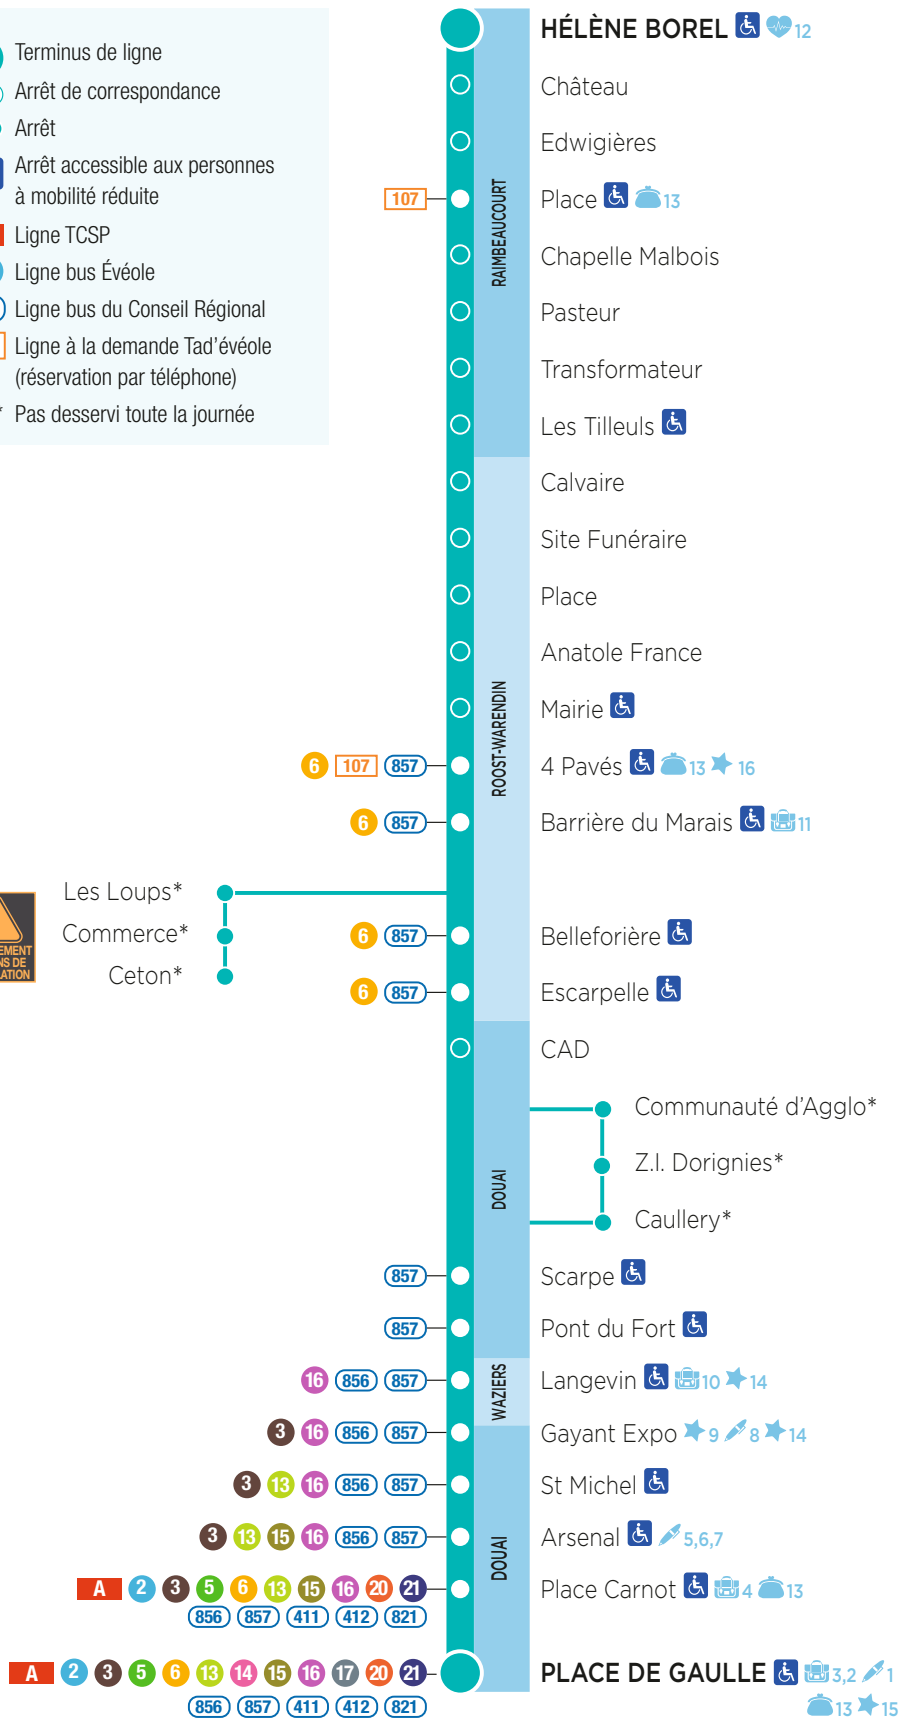

PÉRIODES
SCOLAIRE ET VACANCES SCOLAIRES

FICHE HORAIRES

VALABLE À PARTIR DU 30 AOÛT 2021

7

DOUAI
Place de Gaulle

RAIMBEAUCOURT
Hélène Borel

RAIMBEAUCOURT
Hélène Borel

DOUAI
Place de Gaulle

- Terminus de ligne
- Arrêt de correspondance
- Arrêt
- Arrêt accessible aux personnes à mobilité réduite
- Ligne TCSP
- Ligne bus Évéole
- Ligne bus du Conseil Régional
- Ligne à la demande Tad'évéole (réservation par téléphone)
- * Pas desservi toute la journée

Les Loups*
Commerce*
Ceton*

- Santé
- 12 Centre Hélène Borel
- Démarches administratives
- 1 CAF
- 5 CPAM
- 6 Police
- 7 Hôtel des impôts
- 8 Pôle Emploi

- Enseignement
- 2 Institution Saint Jean
- 3 Lycée Deforest de Lewarde
- 4 Lycée et collège Châtelet
- 10 Collège LP Langevin
- 11 Collège Schaffner

- Terminus de ligne
- Arrêt de correspondance
- Arrêt
- ♿ Arrêt accessible aux personnes à mobilité réduite
- A Ligne TCSP
- 2 Ligne bus Évéole

RAIMBEAUCOURT	Héliène Borel	13 52	15 07	16 22	17 37
	Château	13 52	15 07	16 22	17 37
	Edwigières	13 53	15 08	16 23	17 38
	Place	13 54	15 09	16 24	17 39
	Chapelle Malbois	13 55	15 10	16 25	17 40
	Pasteur	13 55	15 10	16 25	17 40
	Transformateur	13 57	15 12	16 27	17 42
	Les Tilleuls	13 58	15 13	16 28	17 43
	ROOST WARENDIN	Calvaire	13 59	15 14	16 29
	Site Funéraire	14 01	15 16	16 31	17 46
	Place	14 01	15 16	16 31	17 46
	Anatole France	14 02	15 17	16 32	17 47
	Mairie	14 02	15 17	16 32	17 47
	4 Pavés	14 03	15 18	16 33	17 48
	Barrière du Marais	14 05	15 20	16 35	17 50
	Belleforrière	14 06	15 21	16 36	17 51
	Escarpelle	14 08	15 23	16 38	17 53
	DOUAI	CAD	14 09	15 24	16 39
	Scarpe	14 10	15 25	16 40	17 55
	Pont du Fort	14 10	15 25	16 40	17 55
	WAZIERS	Langevin	14 12	15 27	16 42
DOUAI	Gayant Expo	14 15	15 30	16 45	18 00
	St Michel	14 16	15 31	16 46	18 01
	Arsenal	14 17	15 32	16 47	18 02
	Place Carnot	14 19	15 34	16 49	18 04
	Place de Gaulle	14 22	15 37	16 52	18 07