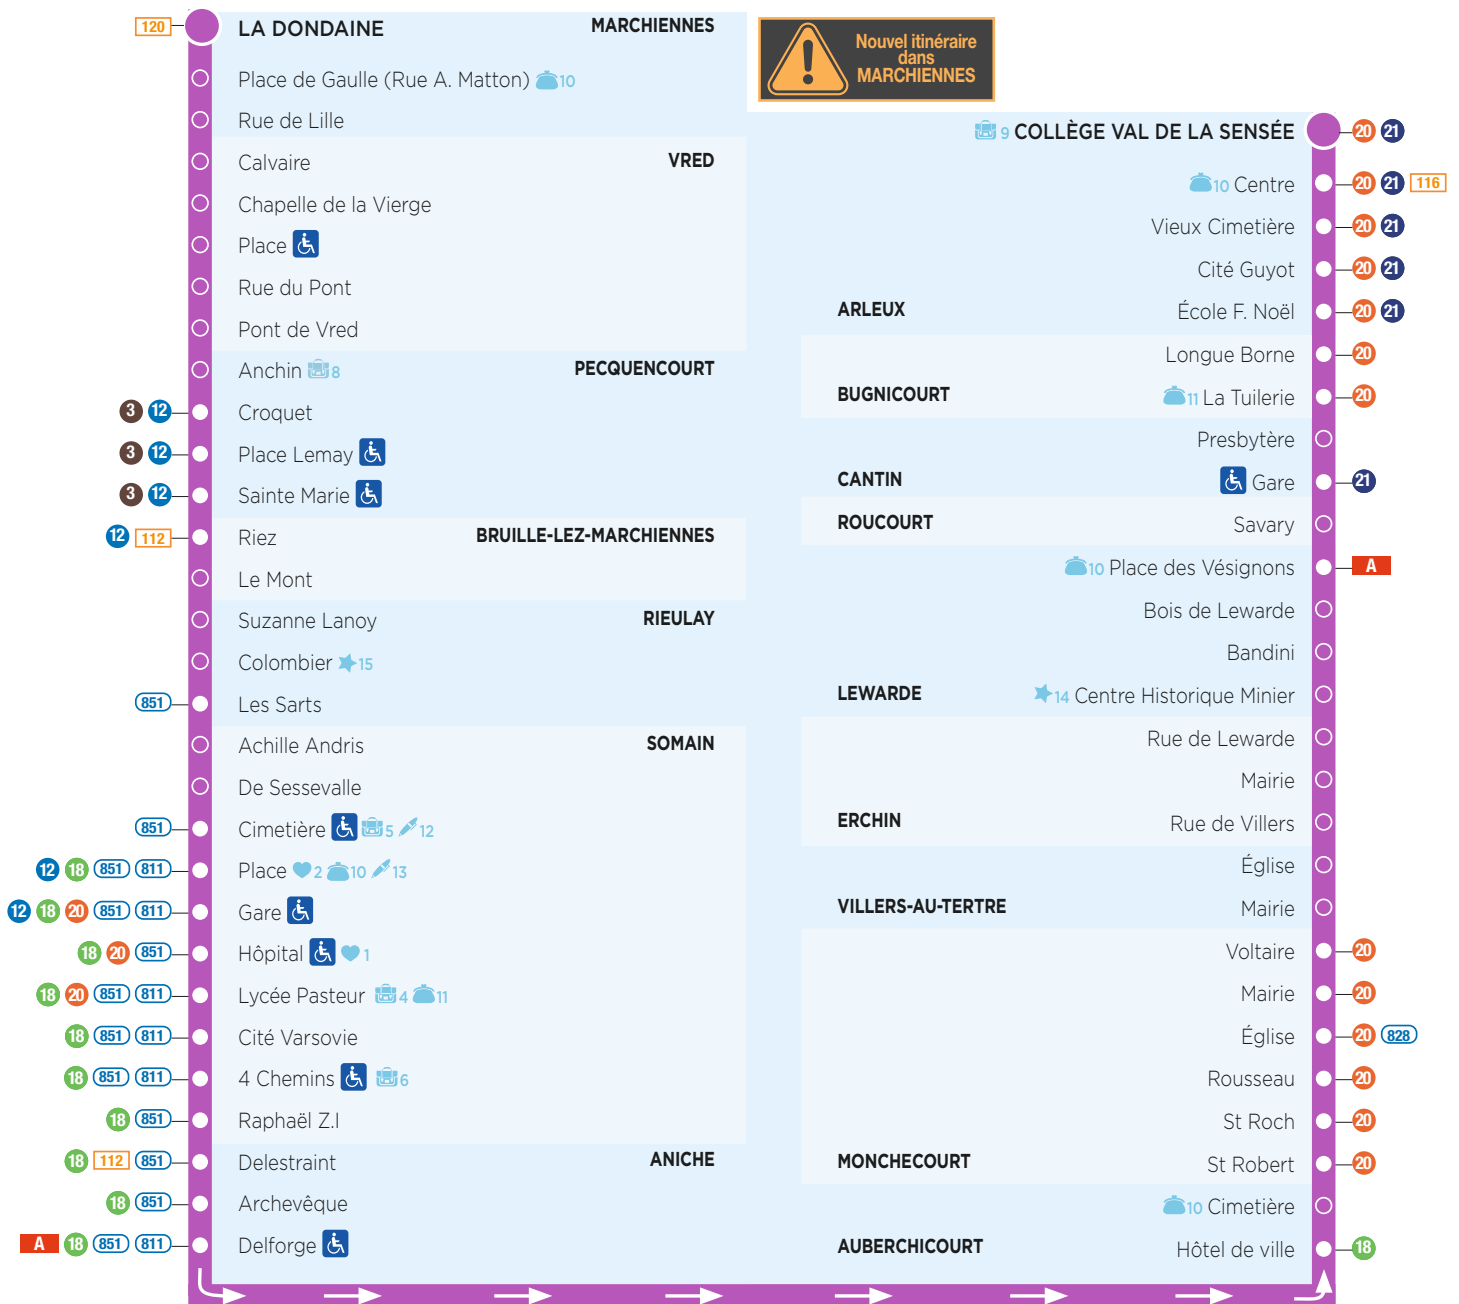

**PÉRIODES  
SCOLAIRE ET VACANCES SCOLAIRES**

**FICHE HORAIRES**

VALABLE À PARTIR DU 30 AOÛT 2021

**19**

**ARLEUX**

Collège Val de la Sensée

**MARCHIENNES**

La Dondaine

**MARCHIENNES**

La Dondaine

**ARLEUX**

Collège Val de la Sensée

- Terminus de ligne
- Arrêt de correspondance
- Arrêt
- Arrêt accessible aux personnes à mobilité réduite
- Ligne TCSP
- Ligne bus Évéole
- Ligne bus du Conseil Régional
- Ligne à la demande Tad'évéole (réservation par téléphone)

- Santé**
  - 1 Centre Hospitalier
  - 2 Clinique Ophtalmique
  - 3 Clinique St Roch
- Enseignement**
  - 4 Collège et Lycée Pasteur
  - 5 Lycée H. Boucher
  - 6 Collège N. Dame de la Renaissance
- Commerces**
  - 7 Collège M. Yourcenar
  - 8 Institut d'Anchin
  - 9 Collège Val de la Sensée
  - 10 Commerces du centre - ville
  - 11 Centre commercial
- Démarches administratives**
  - 12 Pôle emploi
  - 13 CAF
- Loisirs**
  - 14 Centre Historique Minier
  - 15 Base de loisirs de Rieulay