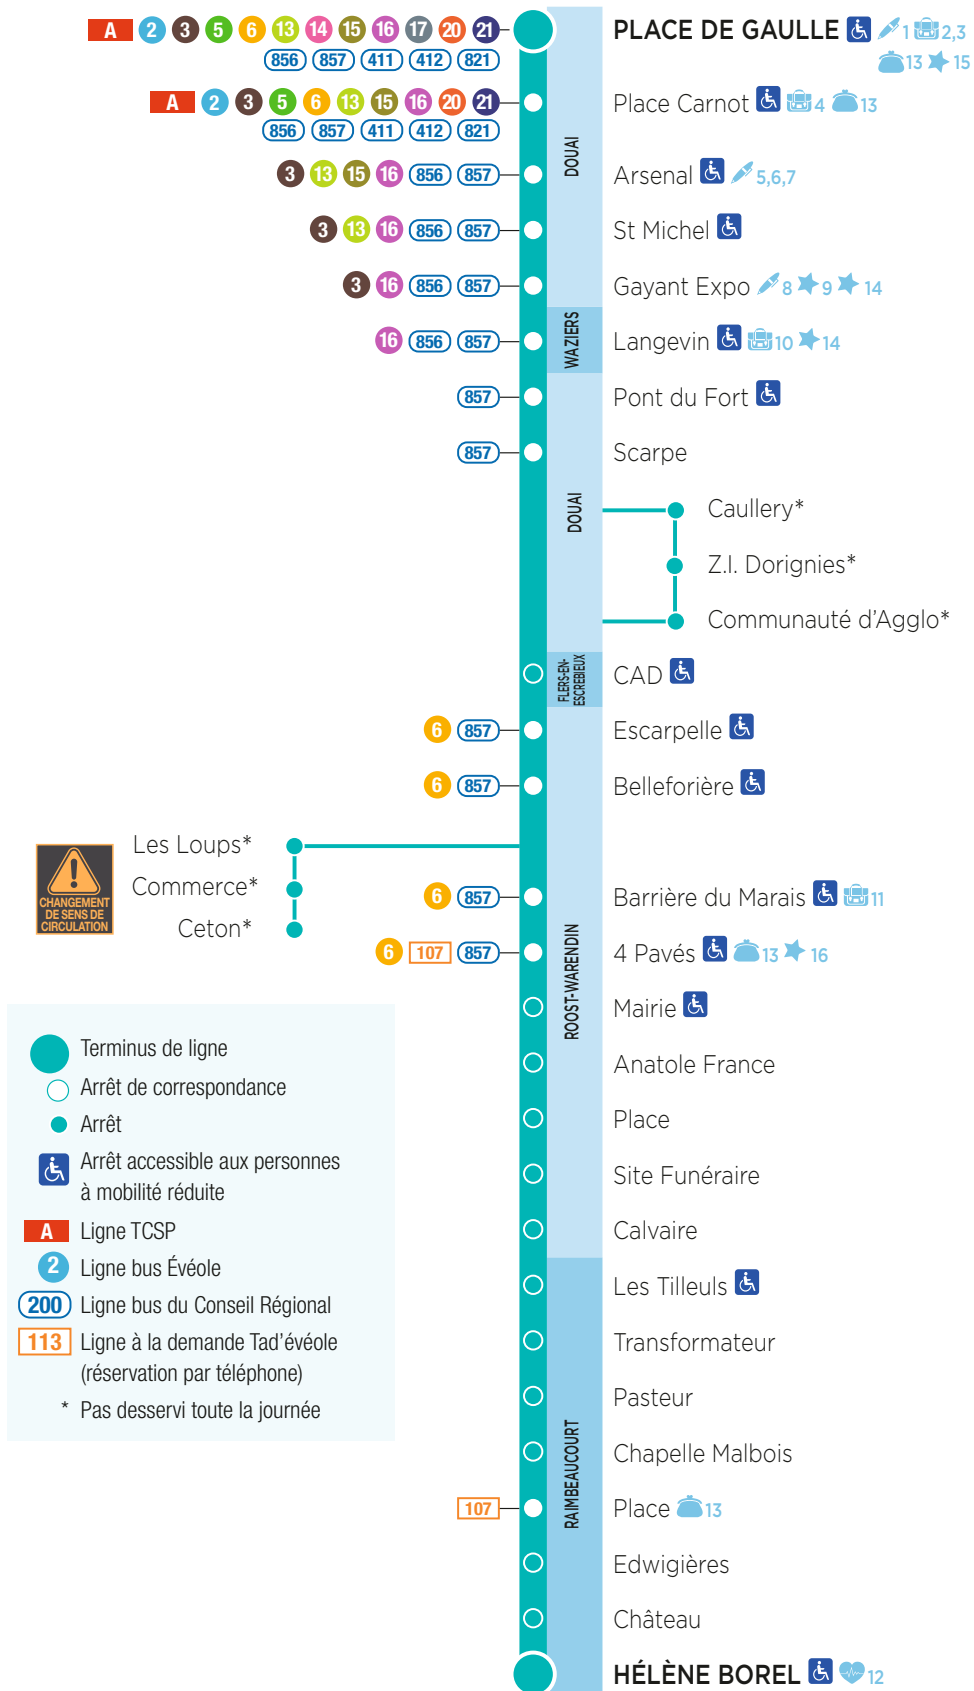

PÉRIODES
SCOLAIRE ET VACANCES SCOLAIRES

ēvēole

FICHE HORAIRES

VALABLE À PARTIR DU 30 AOÛT 2021

7

DOUAI

Place de Gaulle

RAIMBEAUCOURT

Hélène Borel

RAIMBEAUCOURT

Hélène Borel

DOUAI

Place de Gaulle

- Terminus de ligne
- Arrêt de correspondance
- Arrêt
- Arrêt accessible aux personnes à mobilité réduite
- A** Ligne TCSP
- 2** Ligne bus Évéole
- 200** Ligne bus du Conseil Régional
- 113** Ligne à la demande Tad'évéole (réservation par téléphone)
- * Pas desservi toute la journée

- Terminus de ligne
- Arrêt de correspondance
- Arrêt
- Arrêt accessible aux personnes à mobilité réduite
- Ligne TCSP
- Ligne bus Évéole

DOUAI	Place de Gaulle	14 35	15 50	17 05	18 28
	Place Carnot	14 36	15 51	17 06	18 29
	Arsenal	14 38	15 53	17 08	18 31
	St Michel	14 39	15 54	17 09	18 32
	Gayant Expo	14 40	15 55	17 10	18 33
WAZIERS	Langevin	14 41	15 56	17 11	18 34
DOUAI	Pont du Fort	14 42	15 57	17 12	18 35
	Scarpe	14 43	15 58	17 13	18 36
	CAD	14 44	15 59	17 14	18 37
ROOST WARENDIN	Escarpelle	14 44	15 59	17 14	18 37
	Belleforrière	14 45	16 00	17 15	18 38
	Barrière du Marais	14 47	16 02	17 17	18 40
	4 Pavés	14 48	16 03	17 18	18 41
	Mairie	14 49	16 04	17 19	18 42
	Anatole France	14 49	16 04	17 19	18 42
	Place	14 50	16 05	17 20	18 43
	Site Funéraire	14 51	16 06	17 21	18 44
	Calvaire	14 52	16 07	17 22	18 45
RAIMBEAUCOURT	Les Tilleuls	14 54	16 09	17 24	18 47
	Transformateur	14 55	16 10	17 25	18 48
	Pasteur	14 56	16 11	17 26	18 49
	Chapelle Malbois	14 57	16 12	17 27	18 50
	Place	14 58	16 13	17 28	18 51
	Edwigières	14 59	16 14	17 29	18 52
	Château	15 00	16 15	17 30	18 53
	Hélène Borel	15 02	16 17	17 32	18 55