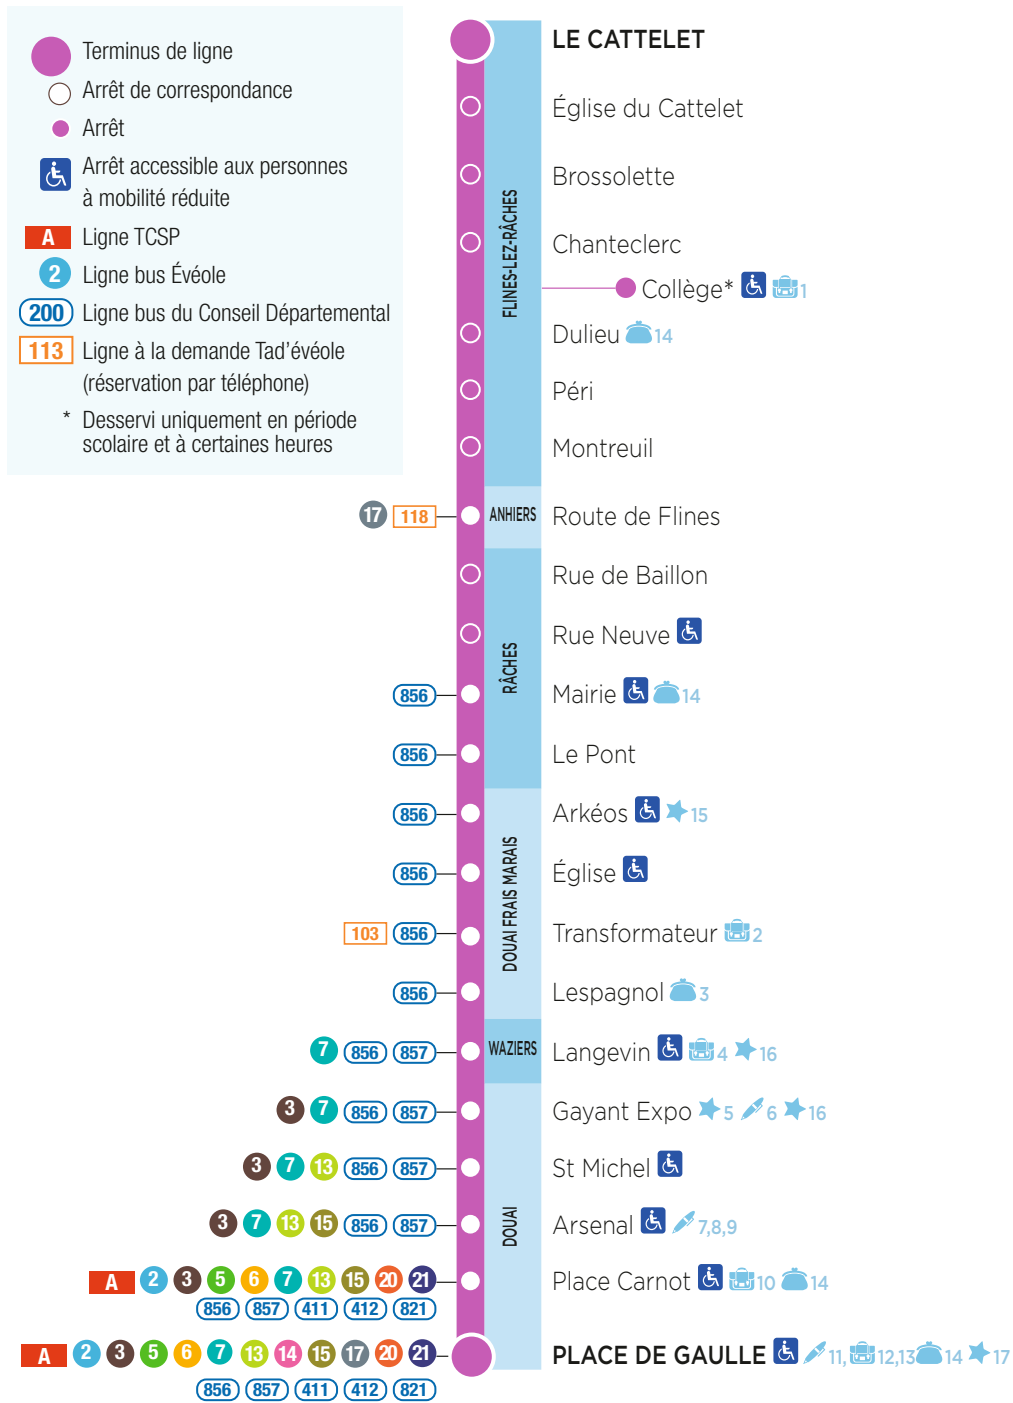

**PÉRIODES
SCOLAIRE ET VACANCES SCOLAIRES**

ēvēole

FICHE HORAIRES

VALABLE À PARTIR DU 30 AOÛT 2021

16

DOUAI —○— **FLINES-LES-RÂCHES**
Place de Gaulle Le Cattelet

FLINES-LES-RÂCHES —○— **DOUAI**
Le Cattelet Place de Gaulle

Démarches administratives

- 6 Pôle Emploi
- 7 Hôtel des impôts
- 8 Police
- 9 CPAM
- 11 CAF

Enseignement

- 1 Collège Jean Moulin

- 2 Collège Gayant
- 4 LP Langevin
- 10 Lycée et collège Châtelet
- 12 Institution Saint Jean
- 13 Lycée Deforest de Lewarde