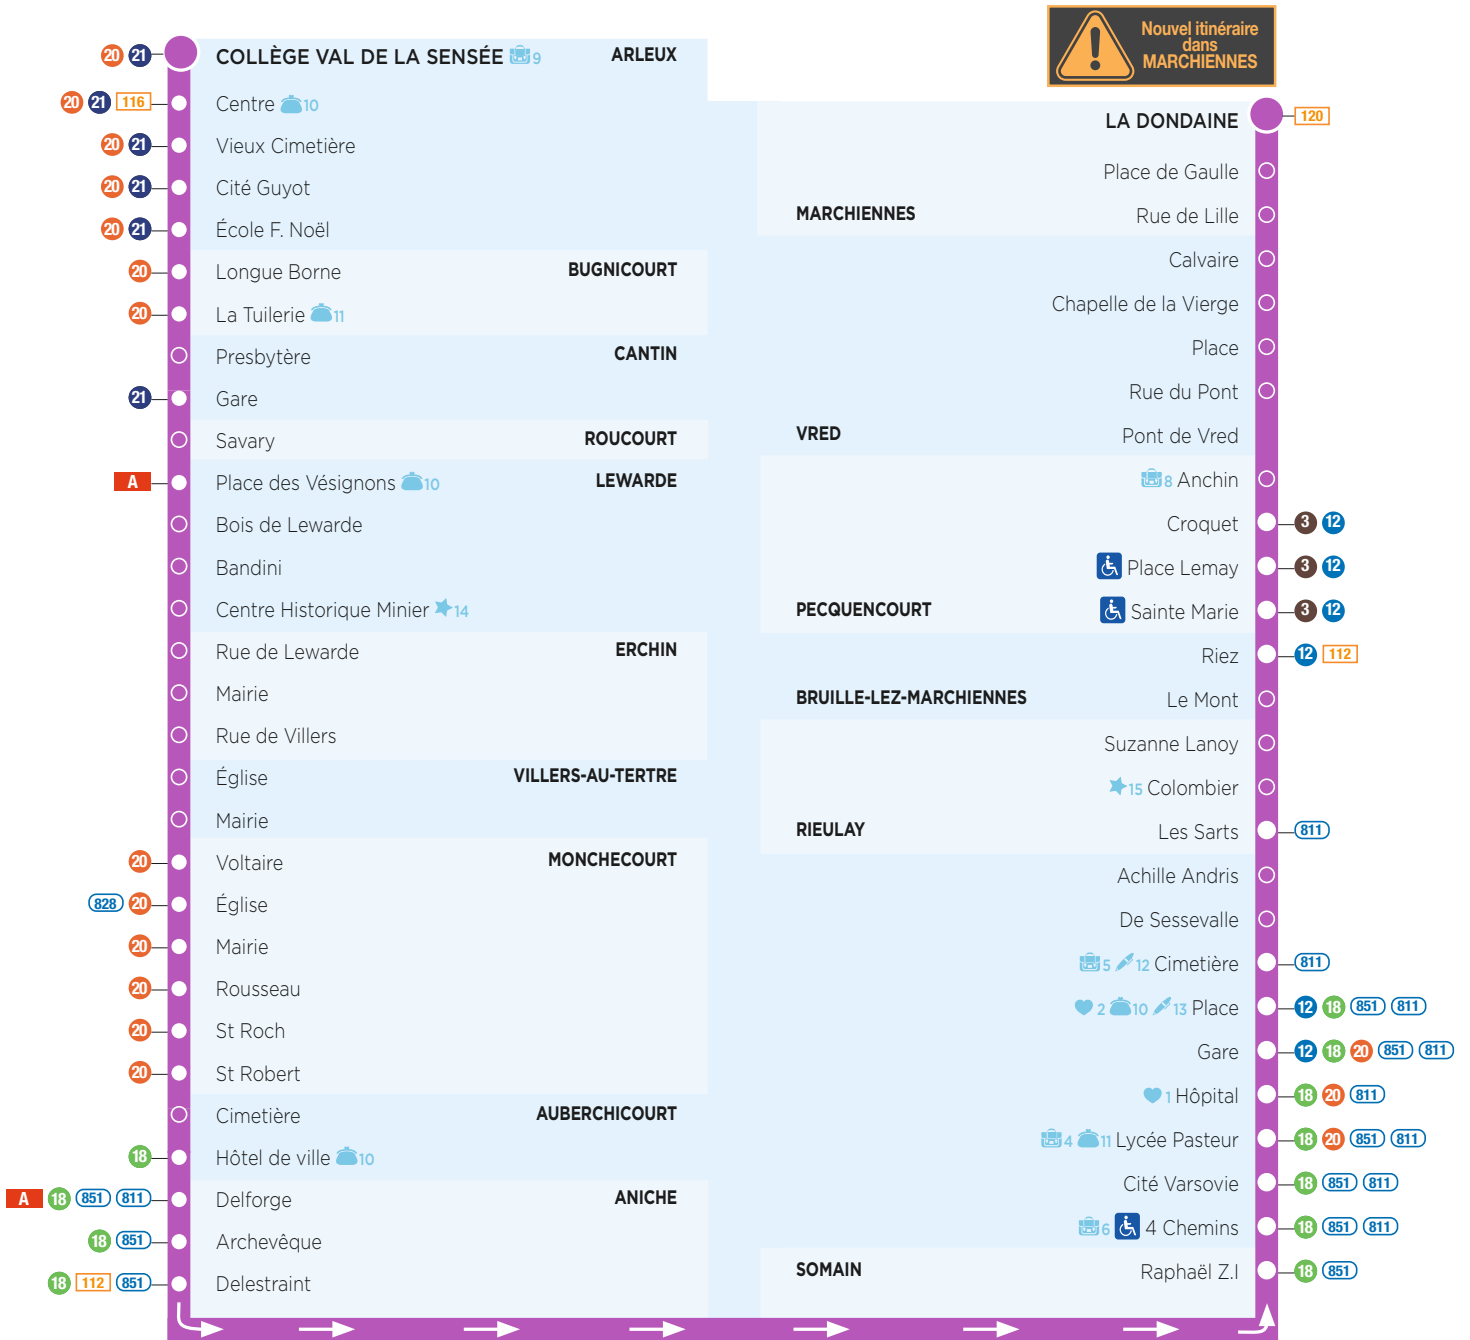

**PÉRIODES
SCOLAIRE ET VACANCES SCOLAIRES**

FICHE HORAIRES

VALABLE À PARTIR DU 30 AOÛT 2021

19

ARLEUX

Collège Val de la Sensée

MARCHIENNES

La Dondaine

MARCHIENNES

La Dondaine

ARLEUX

Collège Val de la Sensée

- Terminus de ligne
- Arrêt de correspondance
- Arrêt
- Arrêt accessible aux personnes à mobilité réduite
- Ligne TCSP
- Ligne bus Évéole
- Ligne bus du Conseil Régional
- Ligne à la demande Tad'Évéole (réservation par téléphone)

- | | |
|-------------------------------------------------------------------------------------------------------------------------------------------------------------------------------------------------------------------------------------------------|----------------------------------------------------------------------------------------------------------------------------------------------|
| <ul style="list-style-type: none"> Santé 1 Centre Hospitalier 2 Clinique Ophtalmique 3 Clinique St Roch | <ul style="list-style-type: none"> 9 Collège Val de la Sensée |
| <ul style="list-style-type: none"> Enseignement 4 Collège et Lycée Pasteur 5 Lycée H. Boucher 6 Collège N. Dame de la Renaissance 7 Collège M. Yourcenar 8 Institut d'Anchin | <ul style="list-style-type: none"> Commerces 10 Commerces du centre-ville 11 Centre commercial |
| | <ul style="list-style-type: none"> Démarches administratives 12 Pôle emploi 13 CAF |
| | <ul style="list-style-type: none"> Loisirs 14 Centre Historique Minier 15 Base de loisirs de Rieulay |

AGENDA ÉVÉOLE^{*}

2021/2022

HORAIRES PÉRIODE SCOLAIRE

2021

Du 30 août au 24 octobre

Du 08 novembre au 19 décembre

2022

Du 03 janvier au 06 février