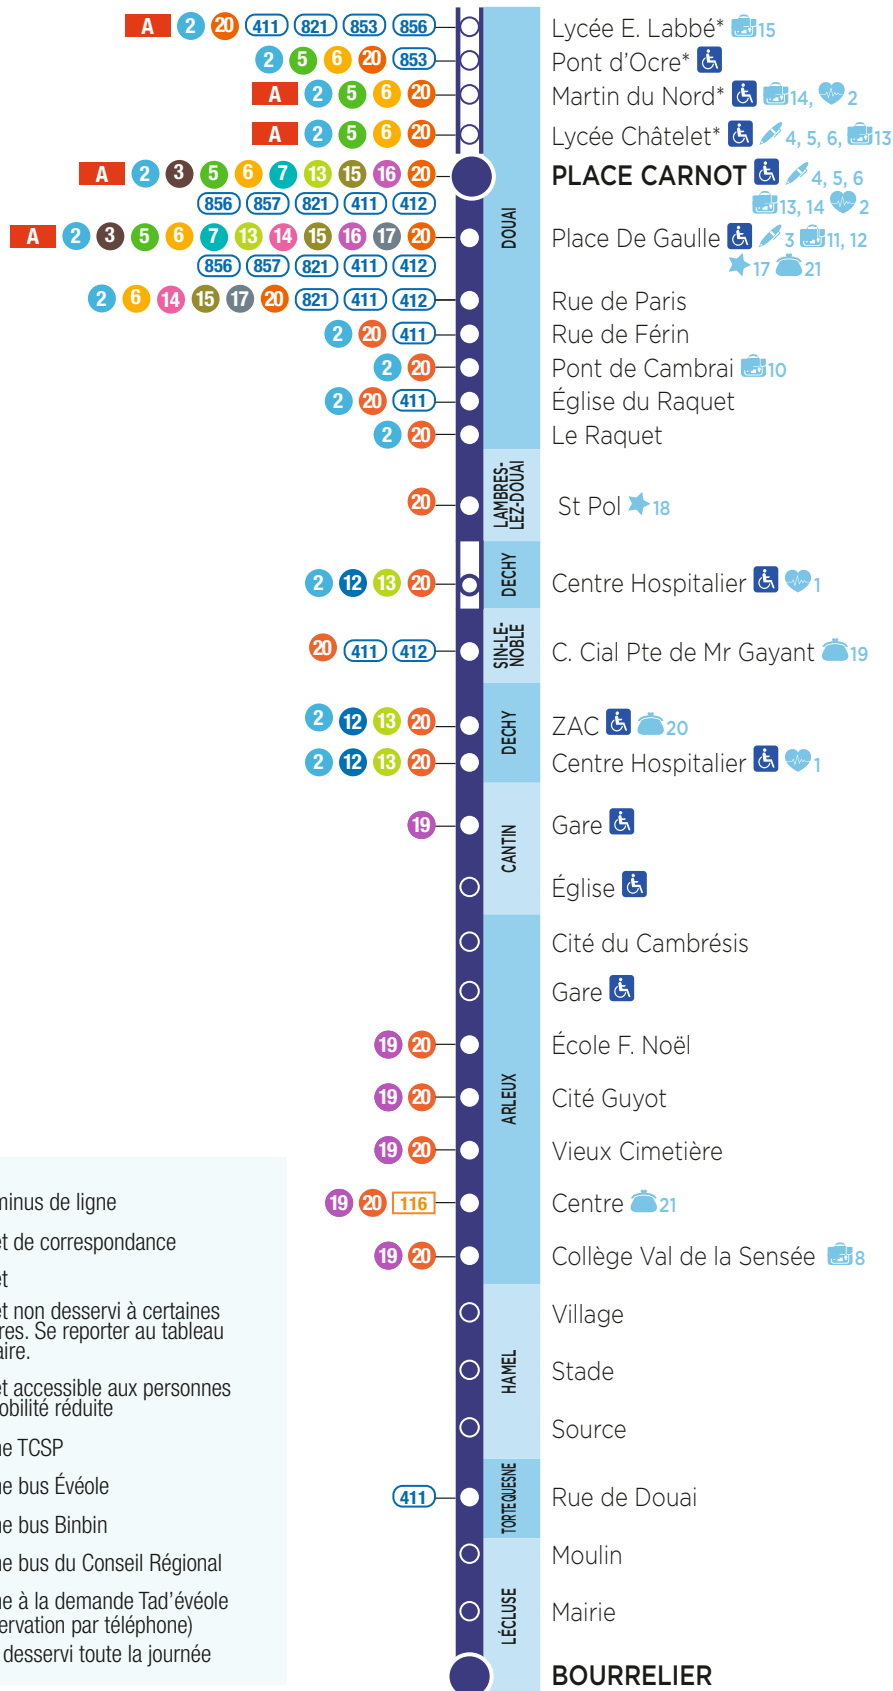

PÉRIODES
SCOLAIRE ET VACANCES SCOLAIRES

ēvēole

FICHE HORAIRES

VALABLE À PARTIR DU 30 AOÛT 2021

21

DOUAI

Lycée E. Labbé/
Place Carnot

LECLUSE

Bourrelier

LECLUSE

Bourrelier

DOUAI

Place Carnot
Lycée E. Labbé

- Terminus de ligne
- Arrêt de correspondance
- Arrêt
- Arrêt non desservi à certaines heures. Se reporter au tableau horaire.
- Arrêt accessible aux personnes à mobilité réduite
- Ligne TCSP
- Ligne bus Évéole
- Ligne bus Binbin
- Ligne bus du Conseil Régional
- Ligne à la demande Tad'évéole (réservation par téléphone)
- * Pas desservi toute la journée

<p> Santé</p> <p>1 Centre Hospitalier</p> <p>2 Clinique radiologique St Vaast</p> <p> Démarches administratives</p> <p>3 CAF</p> <p>4 Hôtel des impôts</p> <p>5 CPAM</p> <p>6 Police</p> <p>7 Sous-Préfecture</p>	<p> Enseignement</p> <p>8 Collège du Val de la Sensée</p> <p>9 Lycée Rimbaud</p> <p>10 Collège Streinger</p> <p>11 Lycée Deforest de Lewarde</p> <p>12 Institution Saint Jean</p> <p>13 Lycée et collège Châtelet</p> <p>14 Lycée Corot</p> <p>15 Lycées E. Labbé/F. Rabelais</p>	<p> Loisirs</p> <p>16 Cinéma Majestic</p> <p>17 Beffroi</p> <p>18 Sourcéane</p> <p> Commerces</p> <p>19 Zone commerciale</p> <p>20 Zac du Luc</p> <p>21 Commerces du centre ville</p>
---	--	---